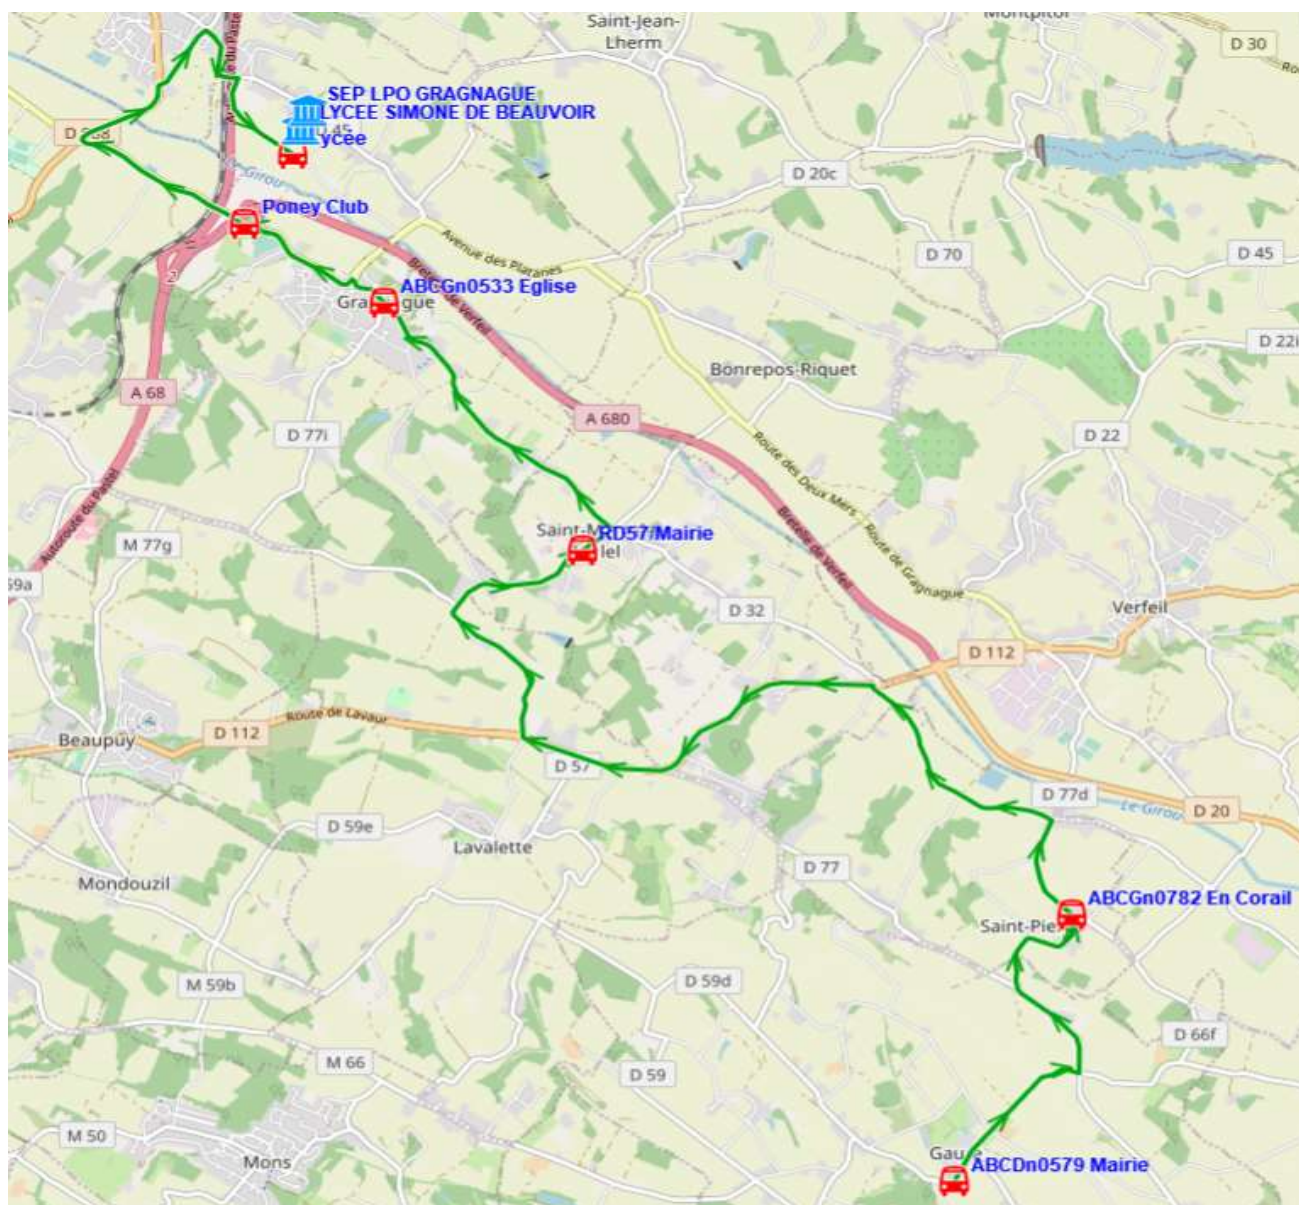

Fiche Horaire

Ligne : S5011 - GAURE - LYCEE GRAGNAGUE

Validité à partir du 16/08/2022

Scol Course : Oui

Commune	Itinéraires Km en charge Point d'arrêt	S5011A01 21,97 Immjv---
GAURE	ABCDn0579 Mairie	07:10
SAINT-PIERRE	ABCGn0782 En Corail	07:16
SAINT-MARCEL-PAULEL	RD57/Mairie	07:26
GRAGNAGUE	ABCGn0533 Eglise Poney Club Lycée	07:33 07:35 07:40

Fiche Horaire

Ligne : S5011 - GAURE - LYCEE GRAGNAGUE

Validité à partir du 16/08/2022

Commune	Scol Course : Itinéraires Km en charge Point d'arrêt	Oui	Oui
		S5011R01 22,09 --m----	S5011R01 22,09 lm-jv---
GRAGNAGUE	Lycée	13:10	18:10
	Poney Club	13:15	18:15
	ABCGn0533 Eglise	13:17	18:17
SAINT-MARCEL-PAULEL	RD57/Mairie	13:24	18:24
SAINT-PIERRE	ABCGn0782 En Corail	13:34	18:34
GAURE	ABCDn0579 Mairie	13:40	18:40