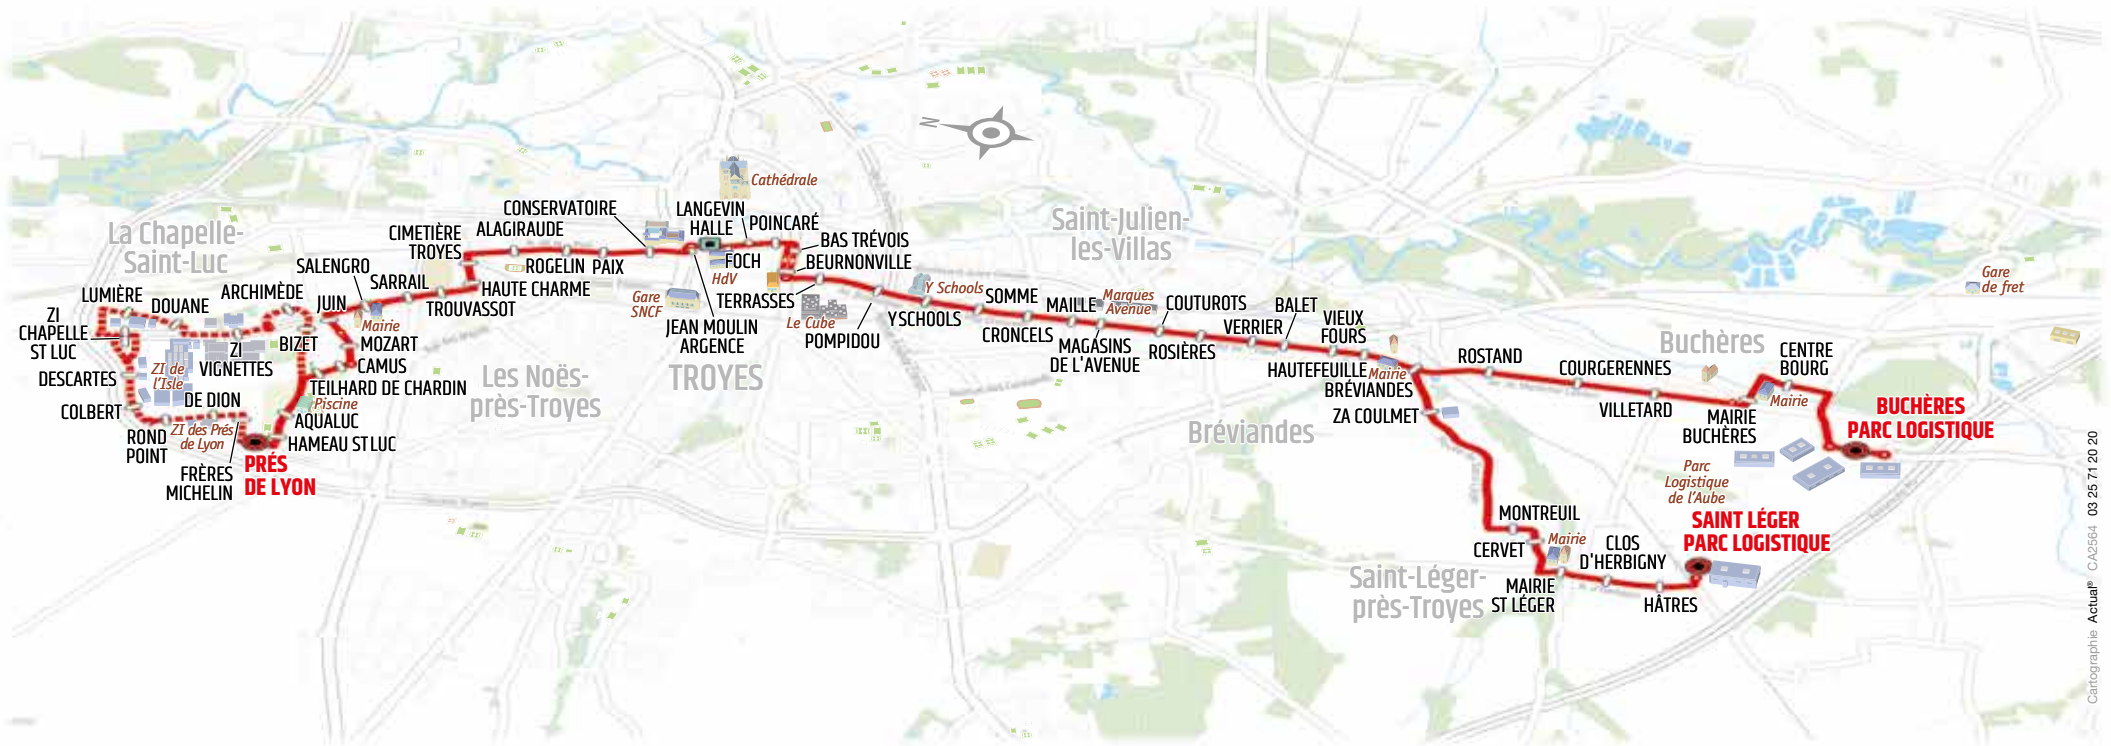

Cartographie Actual® CA2564 03 25 71 20 20

● Terminus
① ② ③ Correspondances (①②③ samedi uniquement)
● Arrêt sans correspondances
○ Arrêt avec correspondances
> Sens unique