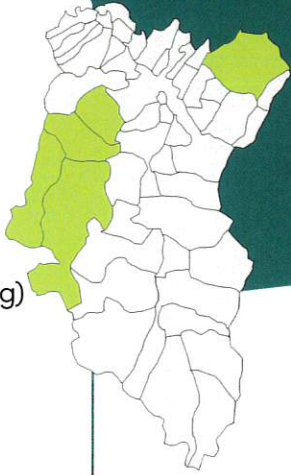

CALENDRIER DE COLLECTES 2023-2024

À partir du 20 novembre 2023

COMMUNES

Ance-Féas
Aramits
Arette
Lanne-en-Barétous
Lasseube (centre bourg)
St-Pée d'Oloron*

*Secteurs d'Oloron Ste-Marie

Semaine paire

Ordures ménagères

Semaine impaire

Déchets recyclables (emballages et papiers)

Les foyers actuellement collectés en point de regroupement ne sont pas concernés par ces jours de collecte. Les points de regroupement évolueront progressivement en point d'apport volontaire à partir de 2024.