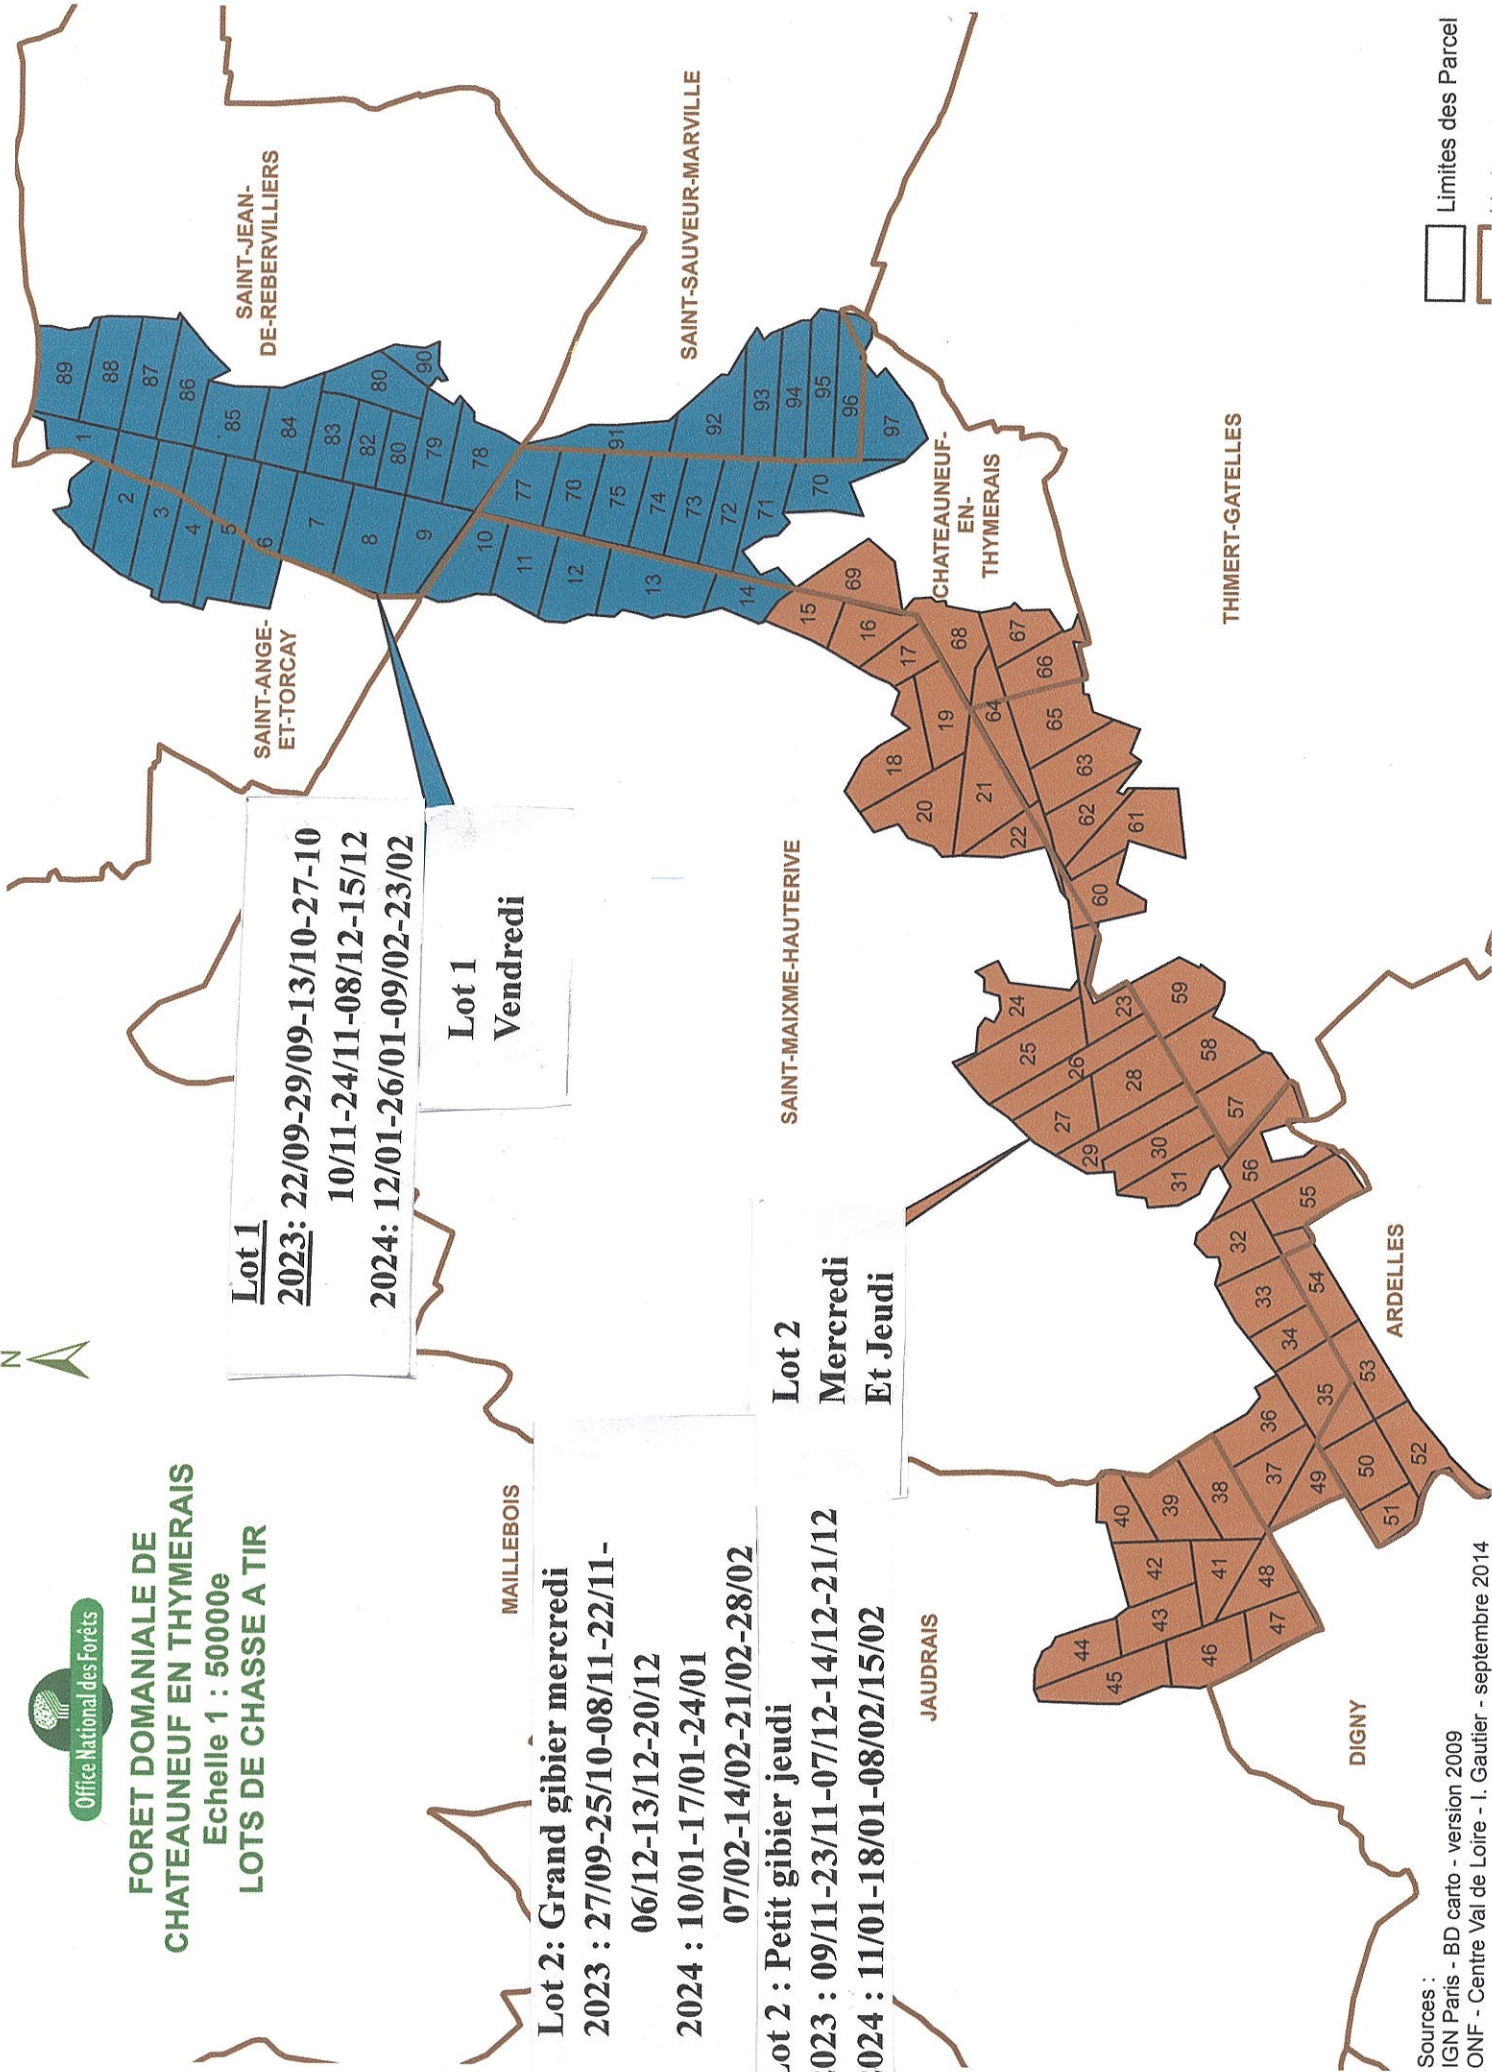

**FRET DOMANIALE DE
CHATEAUNEUF EN THYMERAIS
Echelle 1 : 50000e
LOTS DE CHASSE A TIR**

Lot 1

**2023: 22/09-29/09-13/10-27-10
10/11-24/11-08/12-15/12
2024: 12/01-26/01-09/02-23/02**

**Lot 1
Vendredi**

Lot 2: Grand gibier mercredi

**2023 : 27/09-25/10-08/11-22/11-
06/12-13/12-20/12
2024 : 10/01-17/01-24/01
07/02-14/02-21/02-28/02**

Lot 2 : Petit gibier jeudi

**2023 : 09/11-23/11-07/12-14/12-21/12
2024 : 11/01-18/01-08/02/15/02**

Lot 2

**Mercredi
Et Jeudi**

Sources :
IGN Paris - BD carto - version 2009
ONF - Centre Val de Loire - I. Gautier - septembre 2014