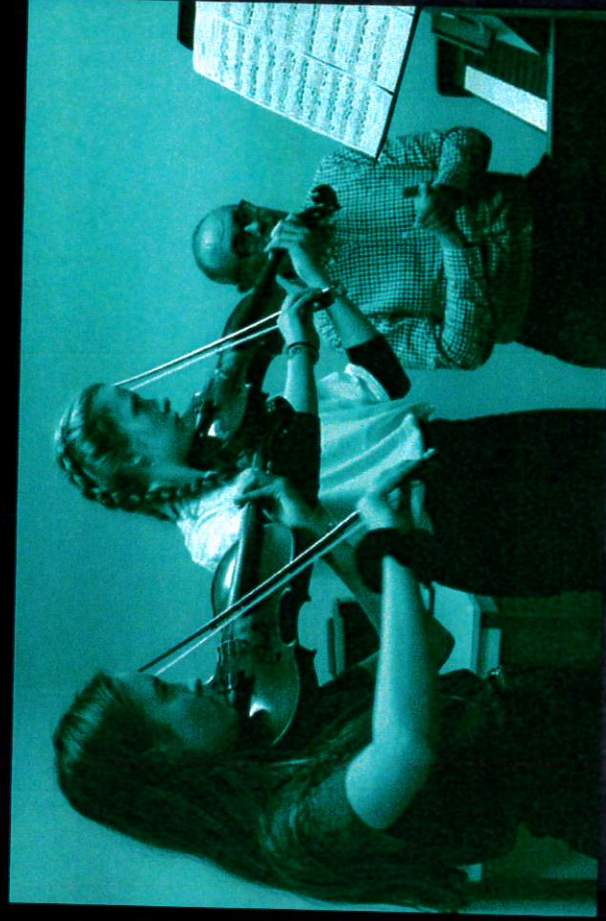

PLOËRMEL AUDITIONS

ÉCOLE DE MUSIQUE COMMUNAUTAIRE

📍 **SALLE 102**
PÔLE CULTUREL
3 avenue de Guibourg
Ploërmel

Mardi

7 FÉVRIER
— 20H30

AUDITION SPÉCIALE ÉLÈVES ADULTES

Mercredi

8 FÉVRIER
— 18H00