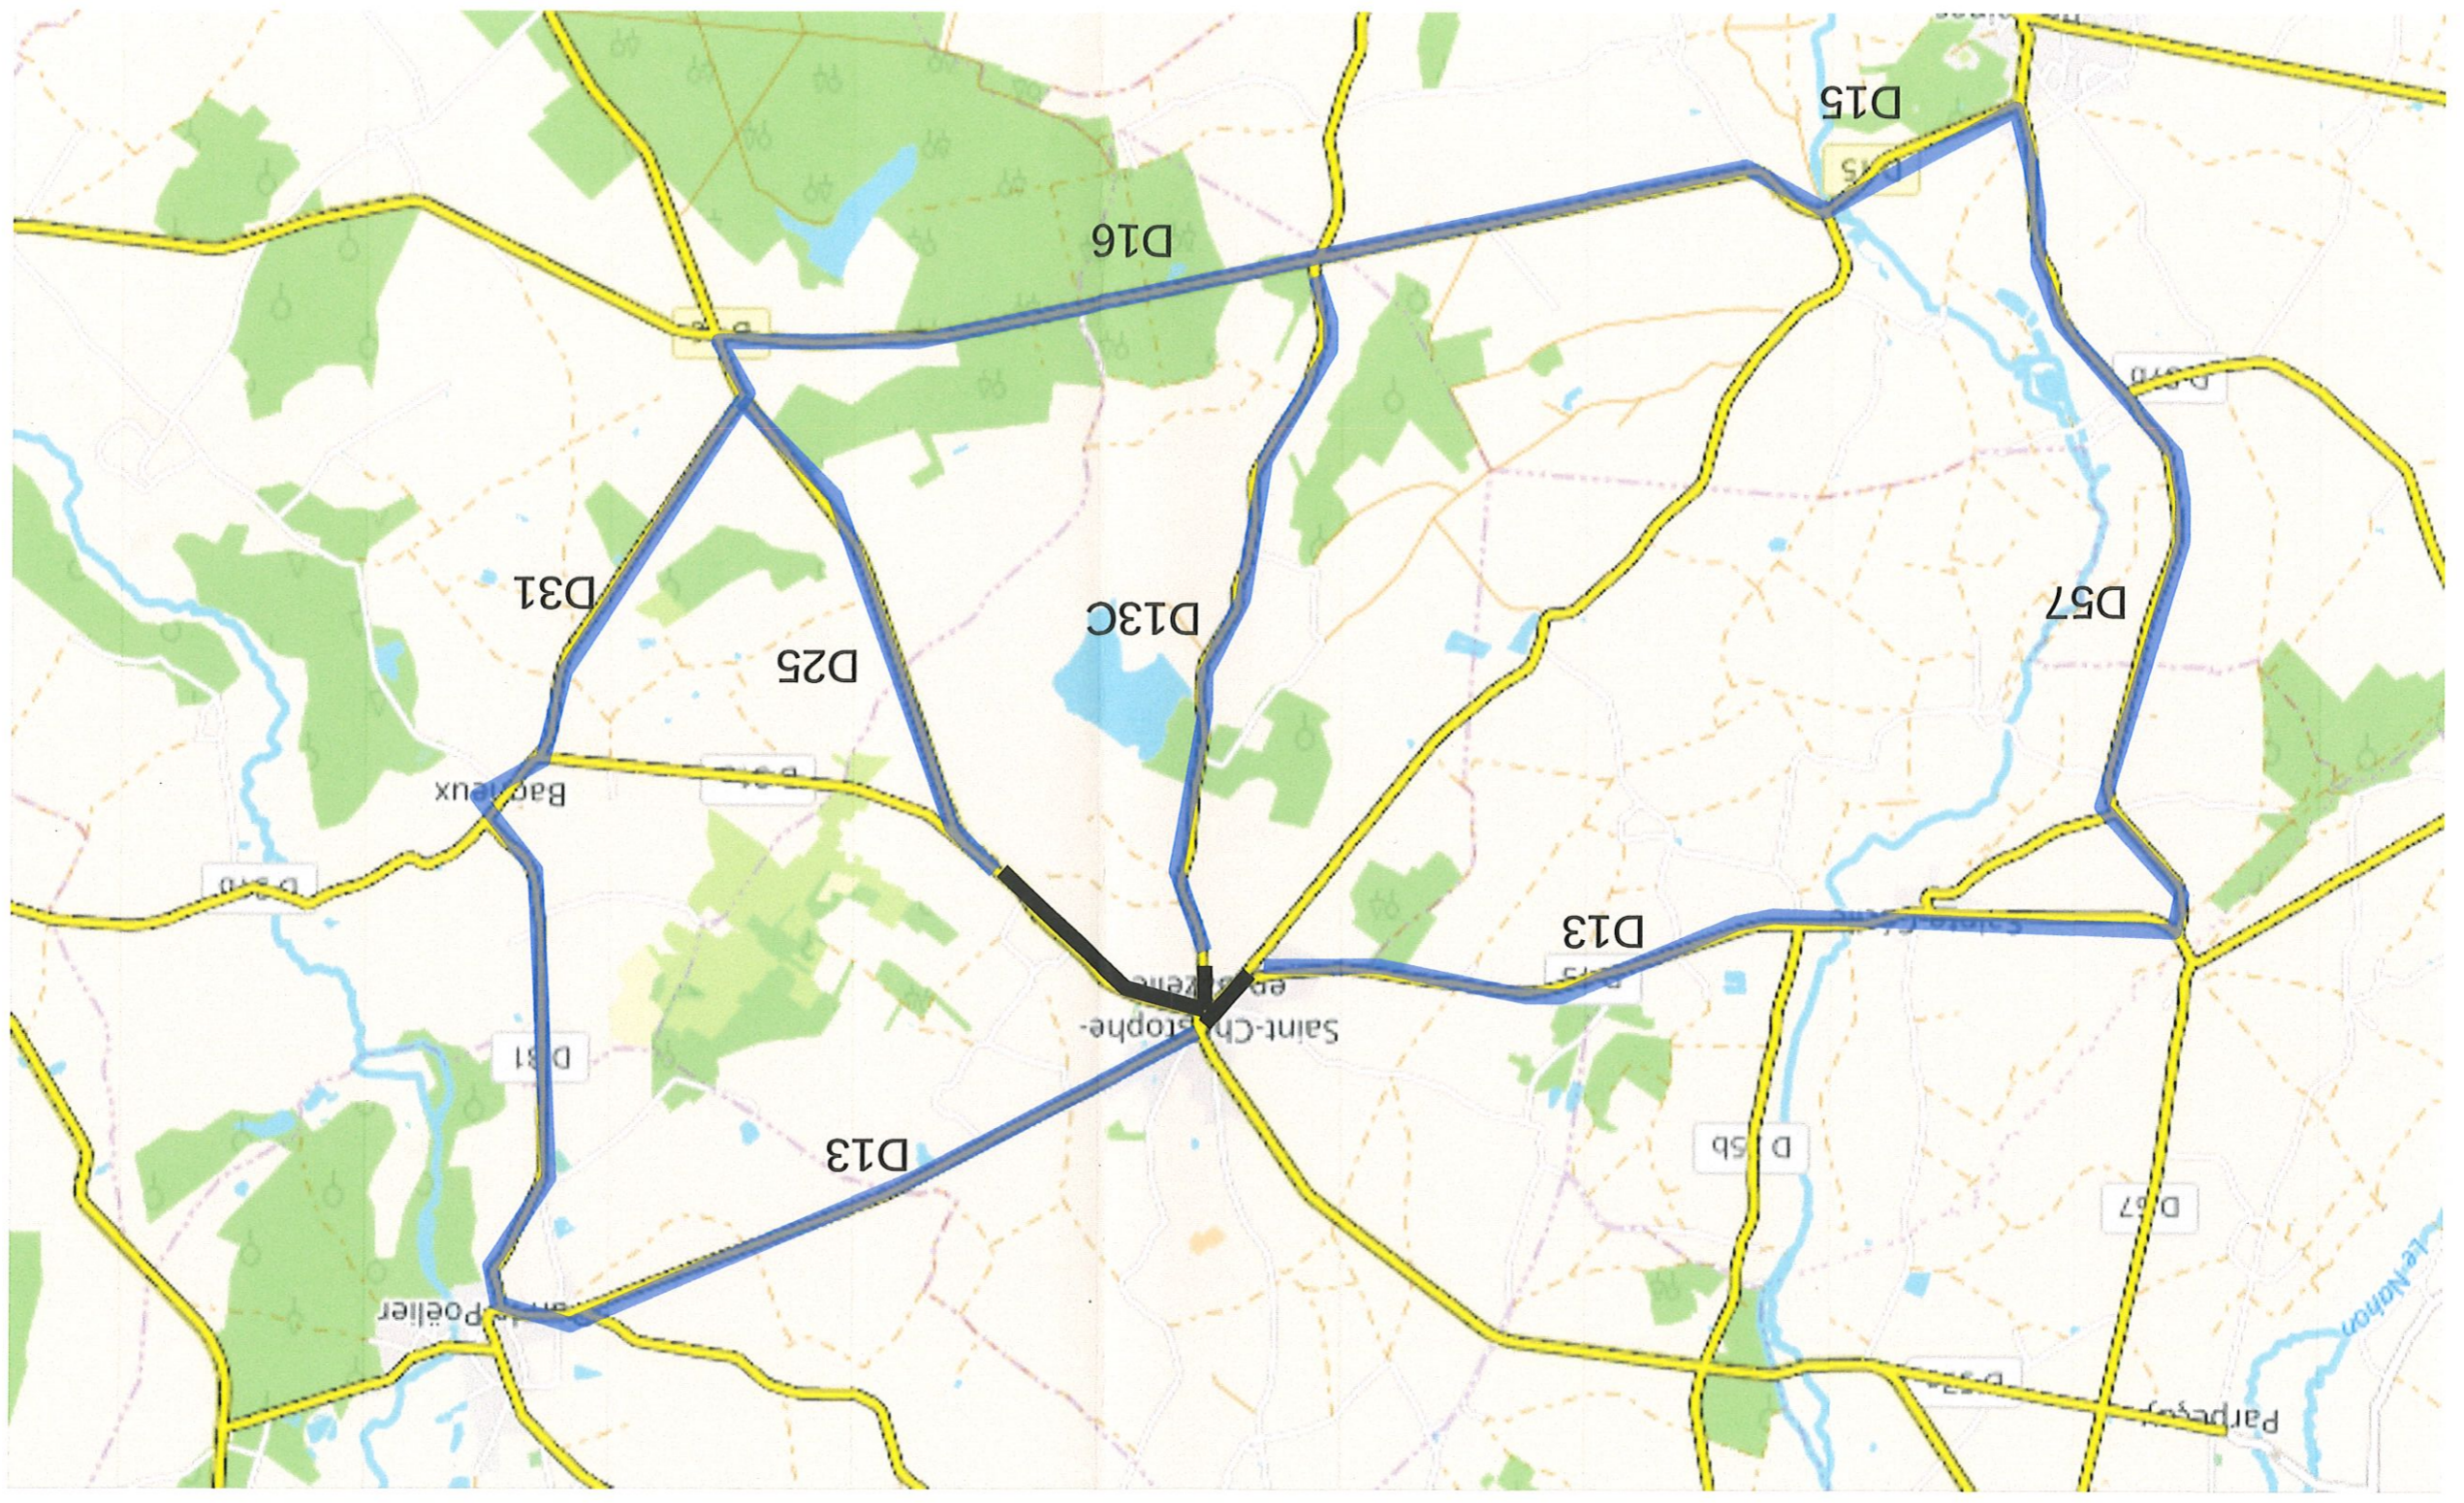

Légende

— Route barrée

— Déviation TE deux sens

Foire de St Christophe en Bazelle

 Plan de déviation VL / PL

Legende

-  Route barrée
-  Déviation VL / PL, deux sens