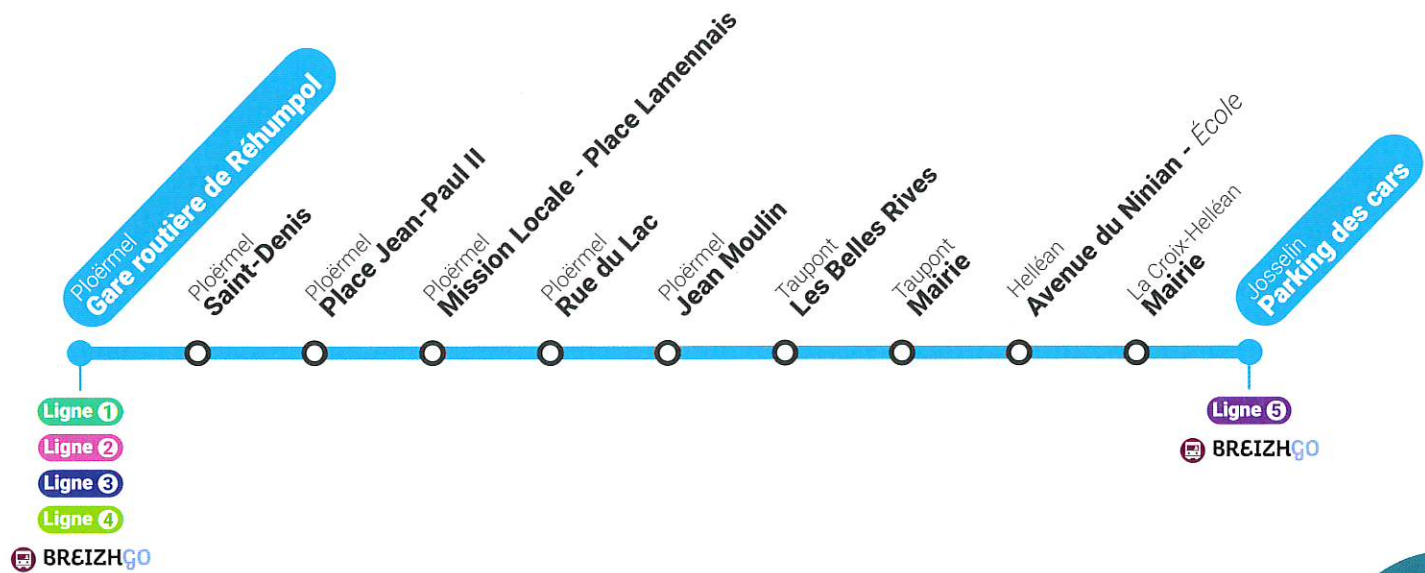

BUS Ligne 7 Josselin > Helléan > Ploërmel

Correspondances vers/ depuis lignes régionales BreizhGo

Correspondances vers/ depuis lignes intercommunales RIV Bus

BUS Ligne 7 Josselin > Helléan > Ploërmel

SAUF JOURS FÉRIÉS

Du lundi au vendredi

Le samedi

		3	2					1	3	3		
● PLOËRMEL • GARE ROUTIÈRE DE RÉHUMPOL		06:35	08:25	10:52	13:20	15:50	18:17		09:15	12:35	15:00	17:45
● PLOËRMEL • SAINT-DENIS			08:28	10:55	13:23	15:53	18:20		09:18	12:38	15:03	17:48
● PLOËRMEL • PLACE JEAN-PAUL II			08:30	10:57	13:25	15:55	18:22		09:20	12:40	15:05	17:50
● PLOËRMEL • MISSION LOCALE - PLACE LAMENNAIS			08:31	10:58	13:26	15:56	18:23		09:21	12:41	15:06	17:51
● PLOËRMEL • RUE DU LAC			08:34	11:01	13:29	15:59	18:26		09:24	12:44	15:09	17:54
● PLOËRMEL • JEAN MOULIN			08:36	11:03	13:31	16:01	18:28		09:26	12:46	15:11	17:56
● TAUPONT • LES BELLES RIVES			08:40	11:07	13:35	16:05	18:32		09:30	12:50	15:15	18:00
● TAUPONT • MAIRIE			08:43	11:10	13:38	16:08	18:35		09:33	12:53	15:18	18:03
● HELLÉAN • AVENUE DU NINIAN École			08:50	11:17	13:45	16:15	18:42		09:40	13:00	15:25	18:10
● LA CROIX-HELLÉAN • MAIRIE			08:56	11:23	13:51	16:21	18:48		09:46	13:06	15:31	18:16
● JOSSELIN • PARKING DES CARS		06:51	09:04	11:31	13:59	16:29	18:56		09:54	13:14	15:39	18:24
			5	5	5	5	5		5	5	5	5
● JOSSELIN • PARKING DES CARS		07:31	10:06	12:31	15:01	17:31	19:46		10:50	14:12	16:40	19:25
● LA CROIX-HELLÉAN • MAIRIE		07:39	10:14	12:39	15:09	17:39			10:58	14:20	16:48	19:33
● HELLÉAN • AVENUE DU NINIAN École		07:45	10:20	12:45	15:15	17:45			11:04	14:26	16:54	19:39
● TAUPONT • MAIRIE		07:52	10:27	12:52	15:22	17:52			11:11	14:33	17:01	19:46
● TAUPONT • LES BELLES RIVES		07:55	10:30	12:55	15:25	17:55			11:14	14:36	17:04	19:49
● PLOËRMEL • JEAN MOULIN		07:59	10:34	12:59	15:29	17:59			11:18	14:40	17:08	19:53
● PLOËRMEL • RUE DU LAC		08:01	10:36	13:01	15:31	18:01			11:20	14:42	17:10	19:55
● PLOËRMEL • MISSION LOCALE - PLACE LAMENNAIS		08:04	10:39	13:04	15:34	18:04			11:23	14:45	17:13	19:58
● PLOËRMEL • PLACE JEAN-PAUL II		08:05	10:40	13:05	15:35	18:05			11:24	14:46	17:14	19:59
● PLOËRMEL • SAINT-DENIS		08:07	10:42	13:07	15:37	18:07			11:26	14:48	17:16	20:01
● PLOËRMEL • GARE ROUTIÈRE DE RÉHUMPOL		08:10	10:45	13:10	15:40	18:10	20:02		11:29	14:51	17:19	20:04

Correspondances vers/ depuis lignes intercommunales RIV Bus