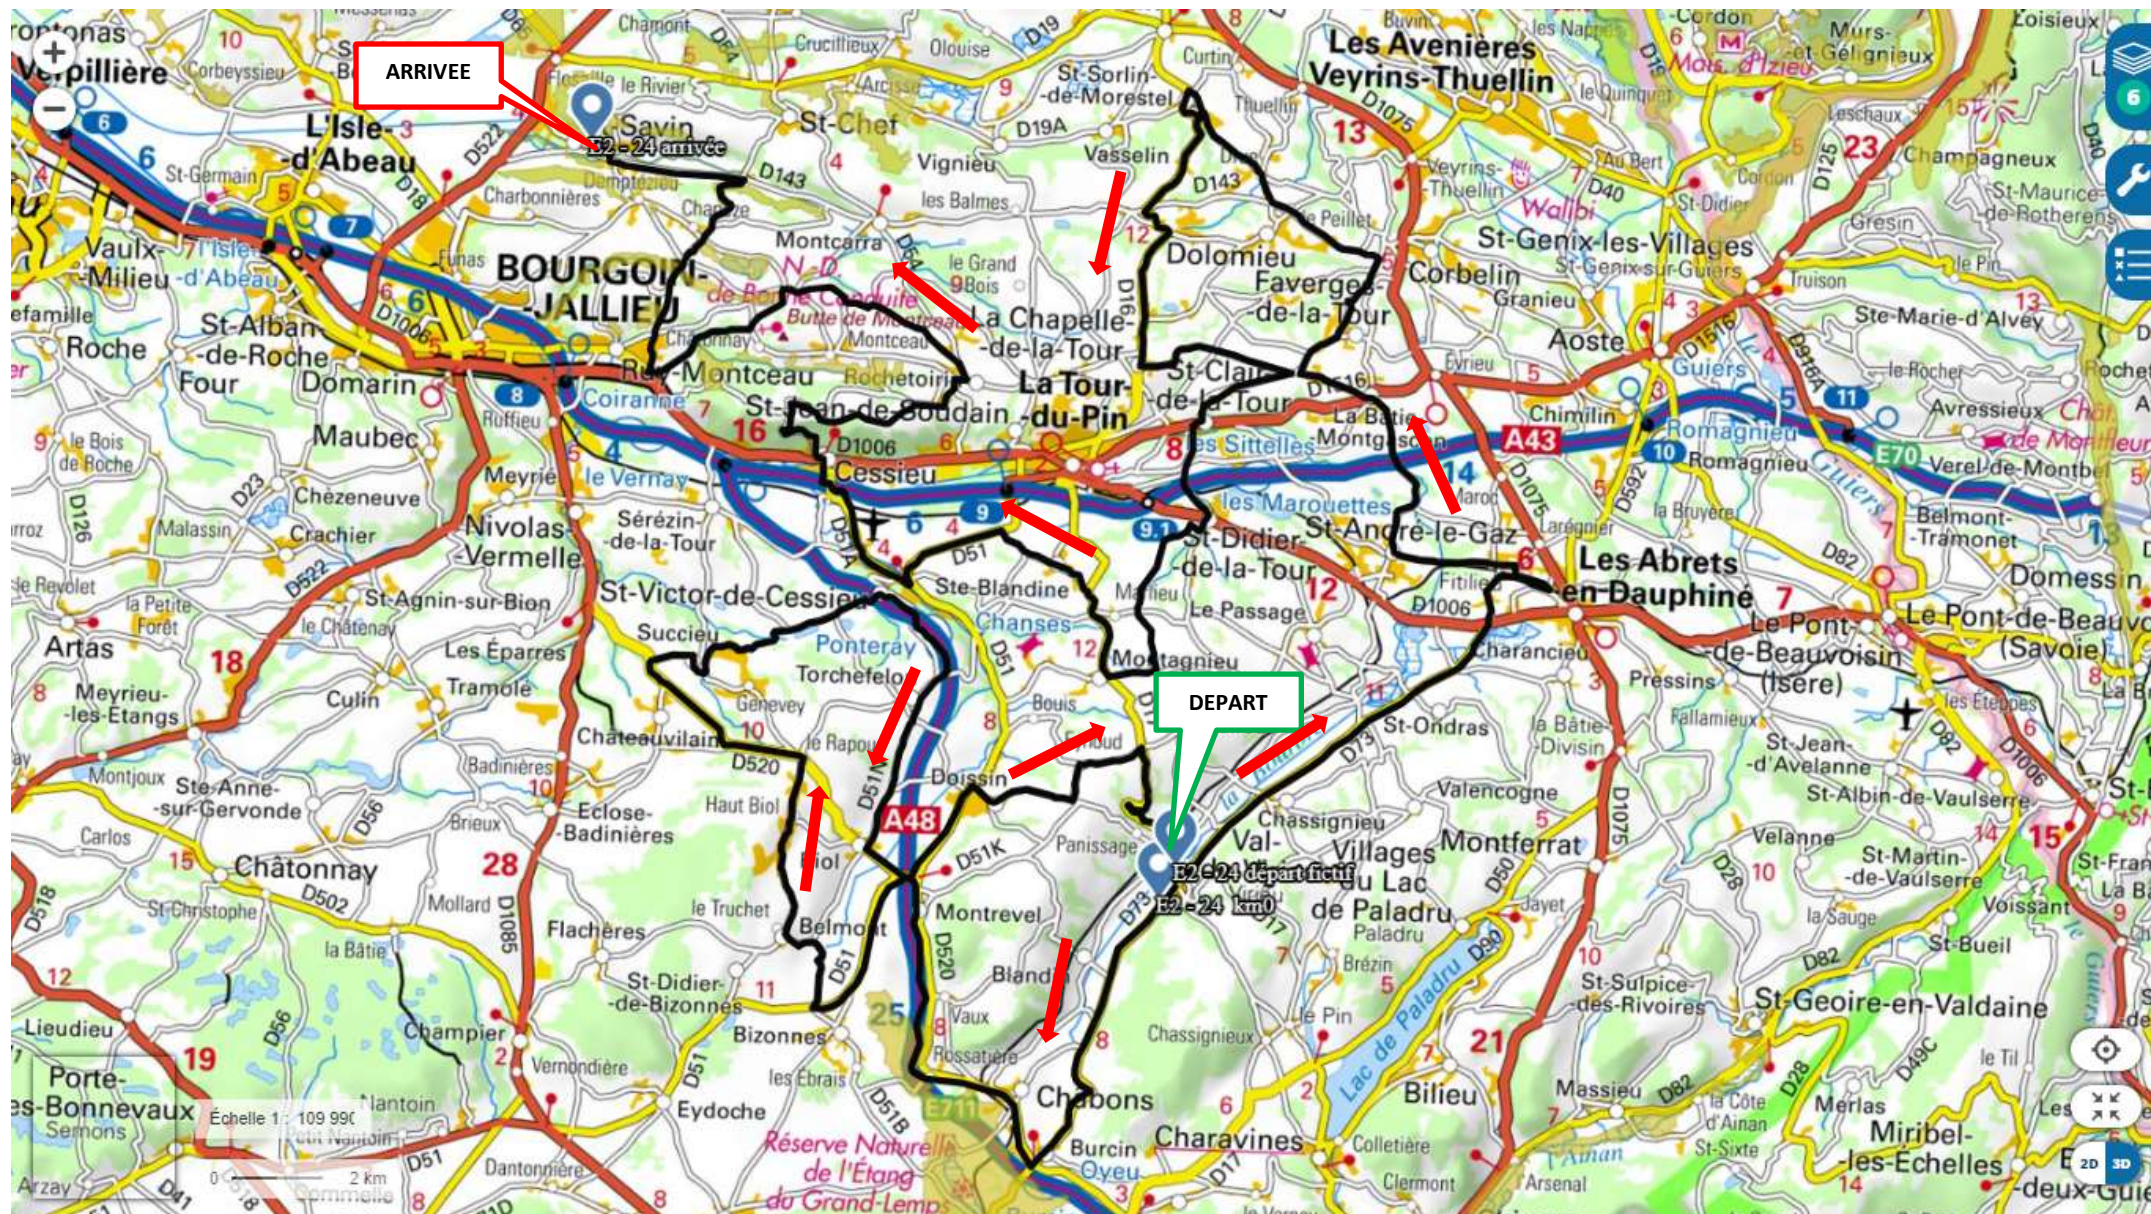

# ALPES ISERE TOUR 2024

2 ème ETAPE VAL DE VIRIEU – SAINT SAVIN  
JEUDI Mai 2024