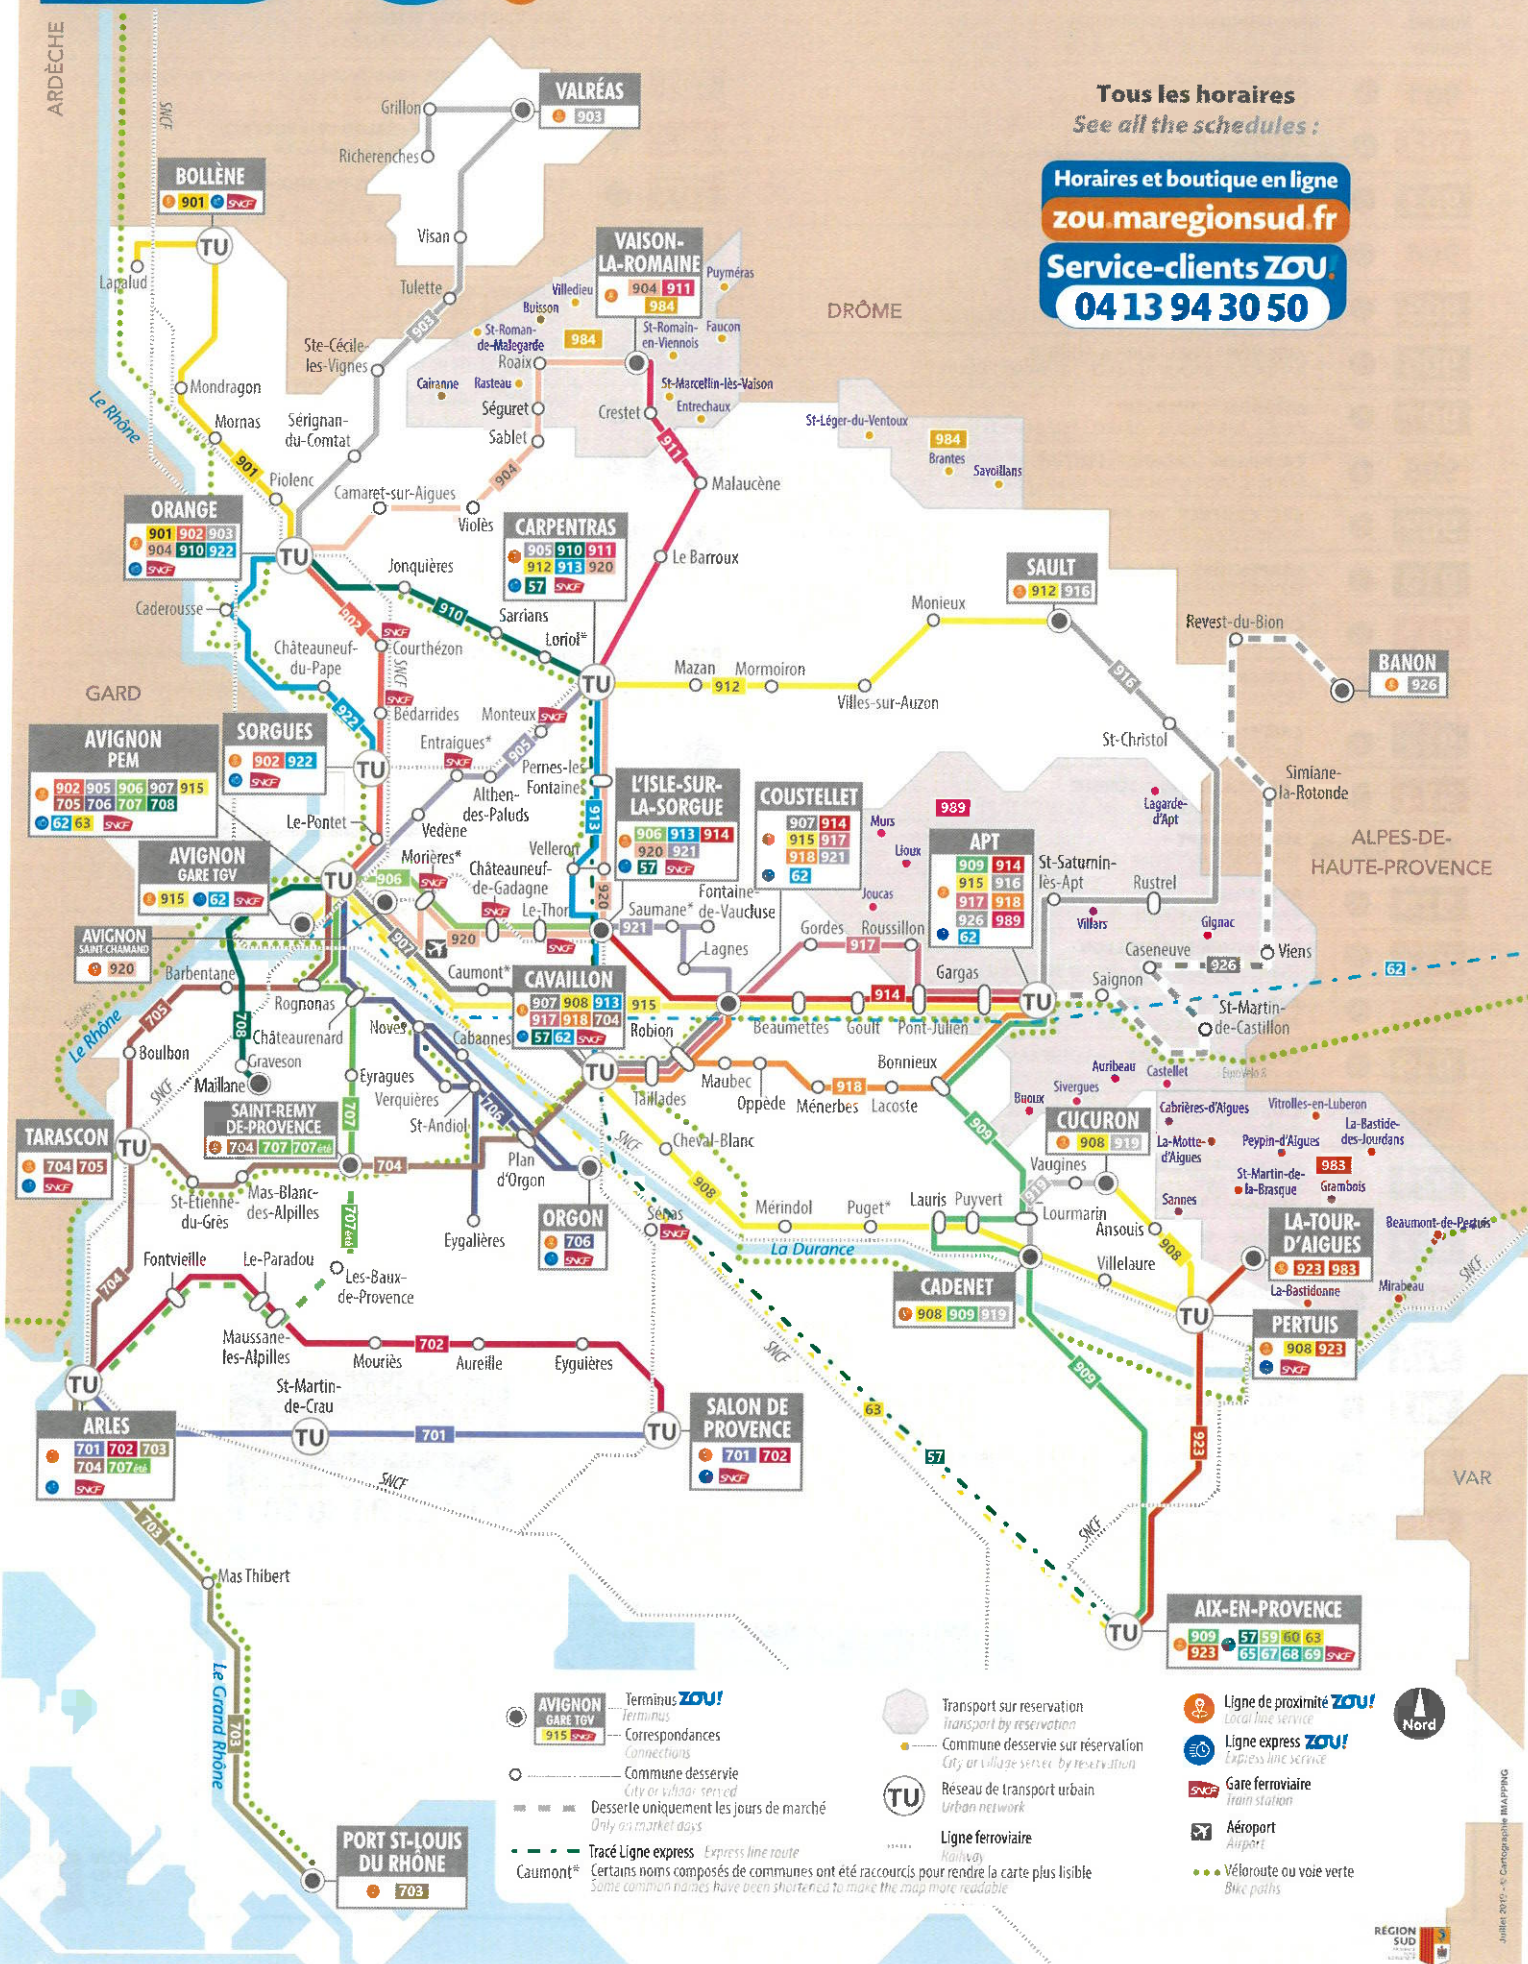

ZOU! Vaucluse et Bouches-du-Rhône

Janvier 2023

Tous les horaires
See all the schedules :

Horaires et boutique en ligne
zou.maregionsud.fr

Service-clients ZOU
04 13 94 30 50

- AVIGNON GARE TGV**
 - Terminus ZOU!
 - Terminus
 - Correspondances
 - Connections
 - Commune desservie
 - City or village served
 - Desserte uniquement les jours de marché
 - Only on market days
- Tracé Ligne express** Express line route
- Caumont* Certains noms composés de communes ont été raccourcis pour rendre la carte plus lisible
Some common names have been shortened to make the map more readable

- Transport sur réservation
Transport by reservation
- Commune desservie sur réservation
City or village served by reservation
- TU** Réseau de transport urbain
Urban network
- Ligne ferroviaire
Railway

- Ligne de proximité ZOU!**
Local line service
- Ligne express ZOU!**
Express line service
- SNCF** Gare ferroviaire
Train station
- ✈️** Aéroport
Airport
- 🚲** Véloroute ou voie verte
Bike paths

LIGNES PROXIMITÉ

24 lignes express routières sillonnent la Région Sud, dont 3 lignes traversent le Vaucluse et le Nord des Bouches-du-Rhône :

- Ligne **57** : Carpentras - Aix-en-Provence via Cavaillon
- Ligne **62** : Avignon - Digne-Les-Bains via Forcalquier ou Manosque
- Ligne **63** : Avignon - Aix-en-Provence