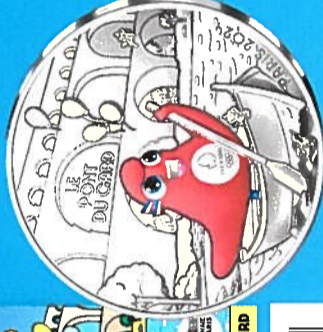

PARIS 2024 PIÈCES 10 EUROS ARGENT⁽¹⁾

NOUVELLE COLLECTION EN ÉDITION LIMITÉE⁽¹⁾

PRODUIT OFFICIEL SOUS LICENCE

PRODUIT OFFICIEL SOUS LICENCE

MONTMARTRE
19282

LA TOUR EIFFEL
19283

LE PONT DU GARD
19284

LA CATHÉDRALE DE
STRASBOURG - 19285

LA PROMENADE
DES ANGLAIS - 19286

LA DUNE DU PILAT
19287

TAHITI
19288

LA CITADELLE DE
BONIFACIO - 19289

LE MONT BLANC
19290

Revers commun

PIÈCE DE 10 EUROS ARGENT⁽¹⁾ NON-COLORISÉE : 12 €
PIÈCE DE 10 EUROS ARGENT⁽¹⁾ COLORISÉE : 14 €