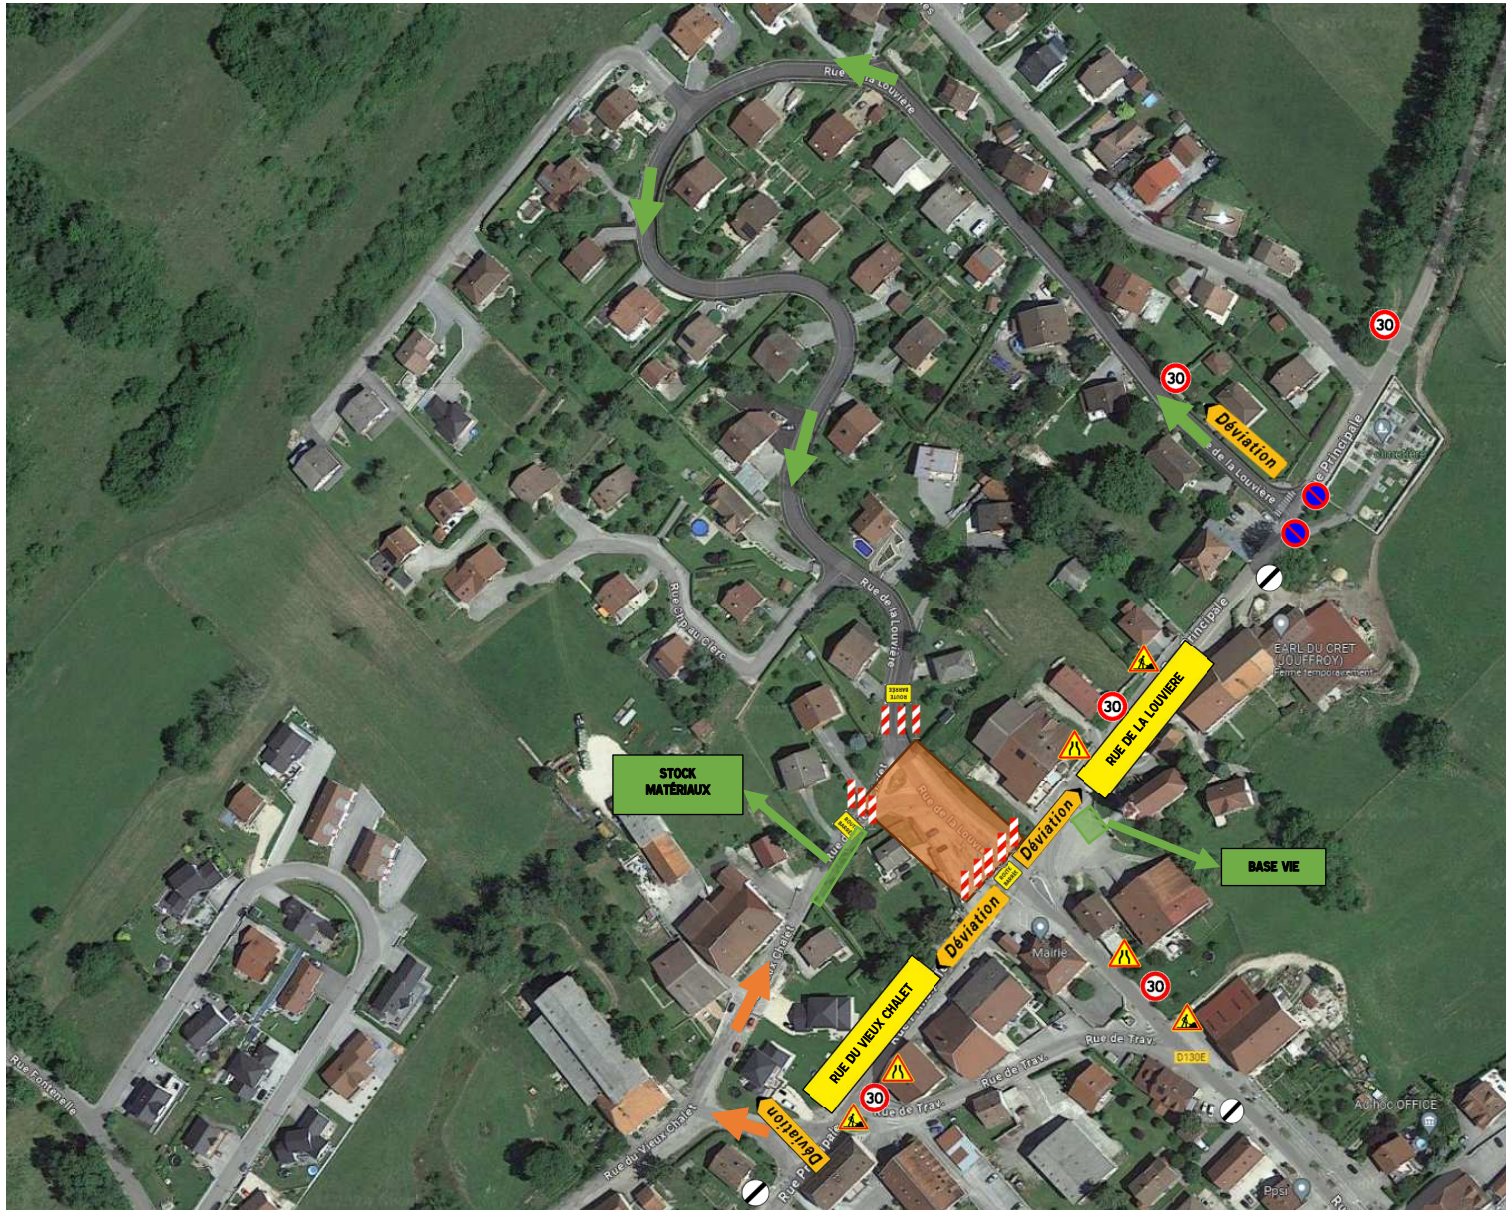

Plan de circulation
Vuillecin – Centre Bourg
Du 15/04/2024 au 31/05/2024

DEVIATION – PHASE 1

ACCES RUE DE LA LOUVIERE : →

VIA RUE PRINCIPALE DIRECTION SAINT LAZARE

ACCES RUE DU VIEUX CHALET : →

VIA RUE PRINCIPALE DIRECTION DOMMARTIN

INTERDICTION ET REGLEMENTATION :

RUE DE LA LOUVIERE LIMITEE À 30KM/H

**INTERDICTION DE STATIONNER AUX ABORDS DU
CIMETIERE EN FACE DE LA RUE DE LA LOUVIERE**