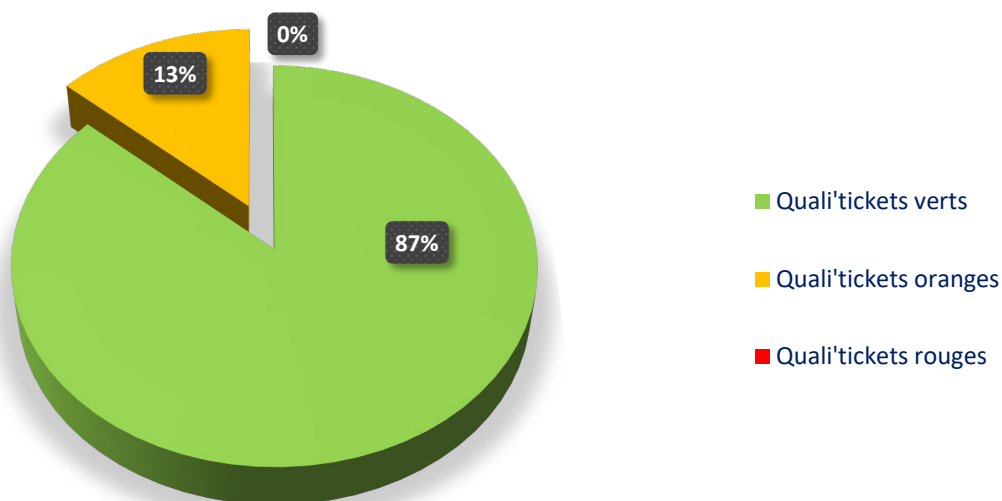

INFORMATIONS

Secteur des interventions : **Niederlauterbach**

Rue Principale - Rue de la Chapelle - Place de la Chapelle - Rue du Foin - Rue des Vergers - Rue de la Haute Vienne - Rue de l'École - Rue du Docteur - Place Notre Dame du Chêne - Rue du Café - D244 - Route de Neewiller - Rue Barbara - Rue du Neuhof - Rue du Hostenberg

Nombre de bacs vérifiés : **163**

Nombre de bacs conformes : **141**

Nombre de bacs non conformes : **22**

Orange **22**

Rouges **0**

REPARTITION DES QUALI'TICKETS POSES (EN NOMBRE)

CARACTERISATION DES ERREURS DE TRI (EN NOMBRE)