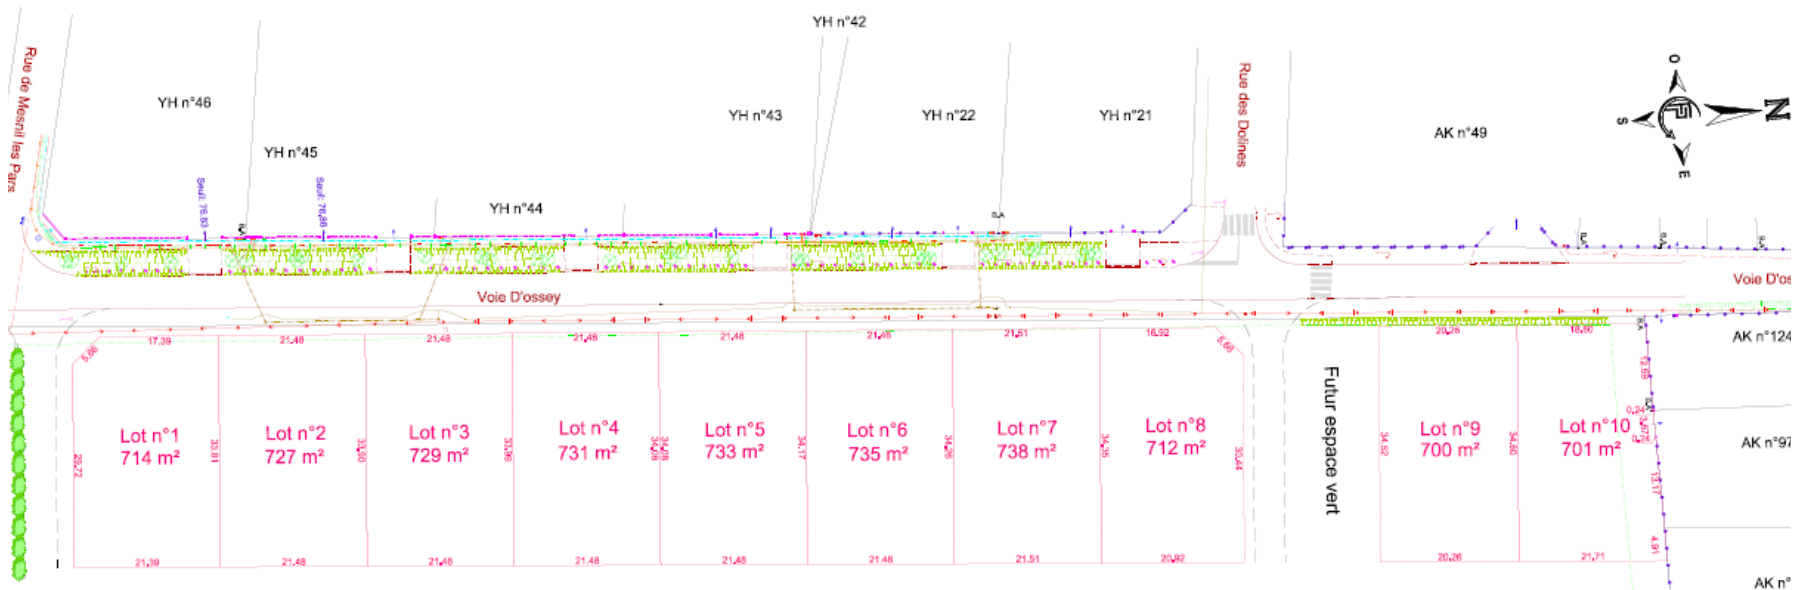

PARS-LÈS-ROMILLY

LOTISSEMENT LES DOLINES

**10 PARCELLES
VIABILISÉES**

DE 700 À 738 M²
42 000 À 44 000 € TTC

RENSEIGNEMENTS AU 03 25 24 85 15