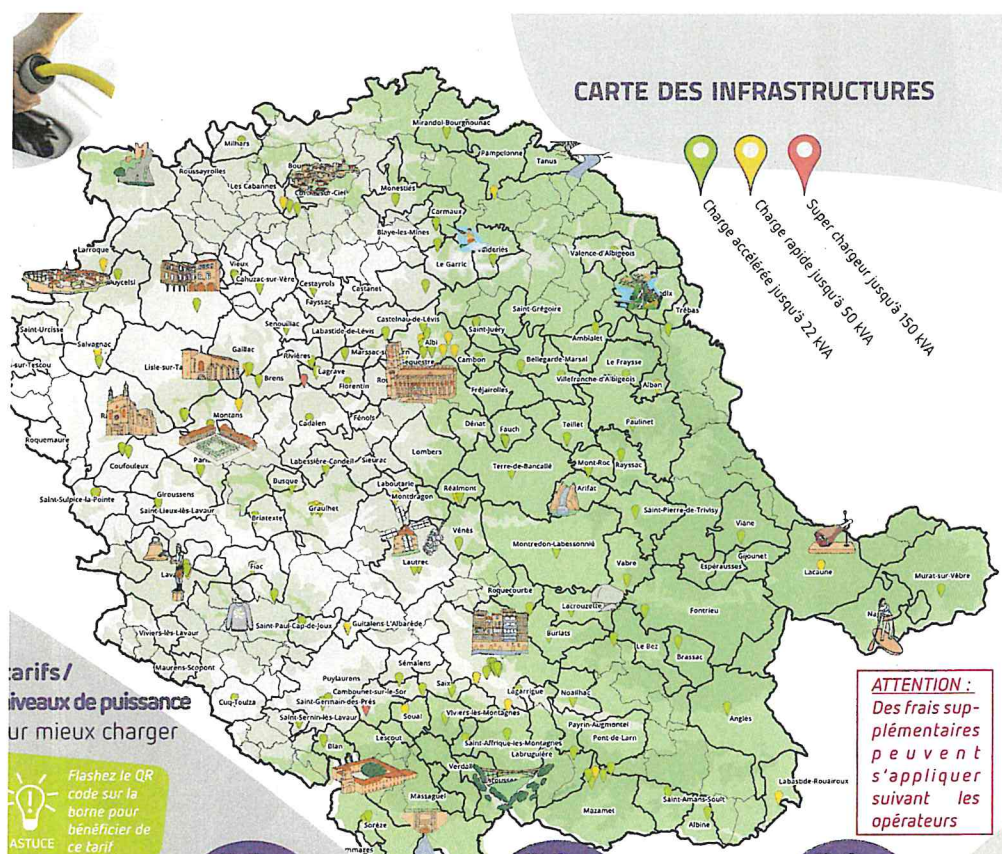

Dans le Tarn, roulez électrique sans contrainte

NUMÉRO D'ASSISTANCE

08 05 02 14 80

24h/24 - 7J/7

Pensez à l'environnement, ne jetez pas sur la voie publique.

territoire d'énergie
TARN - SOET

www.te81.fr

CARTE DES INFRASTRUCTURES

LISTE DES COMMUNES ÉQUIPÉES*

- ALBAN
- ALBI
- ALBINE
- AMBALET
- ANGLES
- ARIFAT
- BELLEGARDE-MARSAL
- LE-BEZ
- BLAN
- BLAYES-LÈS-MINES
- BRASSAC
- BRENS
- BRIATEXTE
- BURLATS
- BUSQUE
- LAGRAVE
- LES CABANNES
- CADALEN
- CAGNAC-LÈS-MINES
- CAHUZAC-SUR-VERRE
- CAMBON-D'ALBI
- CARMAUX
- CASTELNAU-DE-LEVIS
- CASTELNAU-DE-MONTMIRAL
- CASTRES
- CESTAYROLS
- CORDES-SUR-CIEL
- COUFFOULEUX
- CUQ-TOULZA
- DOURGEN
- FAUCH
- FIAC
- FLORENTIN
- FONTRIEU
- LE-FRAYSSÈ
- GAILLAC
- GIROUSSENS
- GRAULHET
- GUILLENS-LALBAREDE
- LABASTIDE-ROUAIROUX
- LABESSIERE CANDEIL
- LABRUGUIERE
- LACAUNE
- LACROUZETTE
- LAGARRIGUE
- LAGRAVE
- LARROQUE
- LAUTREC
- LAUR
- LISLE-SUR-TARN
- MARSSAC-SUR-TARN
- MAZAMET
- MILHARS
- MIRANDOL-BOURGNONVAC
- MONESTIES
- MONTANS
- MONTDRAGON
- MONTREDON-LABESSONNIE
- MONTRON
- MURAT-SUR-VEBRE
- NOAILHAC
- PAMPELONE
- PARISOT
- PAULINET
- PAYRIN-AUGMONTEL
- PONT-DE-L'ARN
- PUYCELSI
- PUYLAURENS
- RABASTENS
- RAYSSAC
- REALMONT
- RIVIERES
- ROQUECOURBE
- SAINT-AFFRIQUE-LES-MONTAGNES
- SAINT-AMANS-SOULT
- SAINT-GERMAIN-DES-PRES
- SAINT-JUERY
- SAINT-PAUL-CAP-DE-JOUX
- SAINT-PIERRE-DE-TRIVISY
- SAINT-SERNIN-LES-LAVAU
- SAINT-SULPICE-LA-POINTE
- SARX
- SALVAGNAC
- SEMALENS
- SENOUILLAC
- LE-SEQUESTRE
- SOREZE
- SOUL
- TEILLET
- TERRE-DE-BANCALE
- TREBAS
- VABRE
- VALDERIES
- VALENCE-D'ALBIGEOIS
- VENES
- VIANE
- VIELMUR-SUR-AGOUT
- VIEUX
- VILLEFRANCHE-D'ALBIGEOIS
- VIVIERS-LES-MONTAGNES