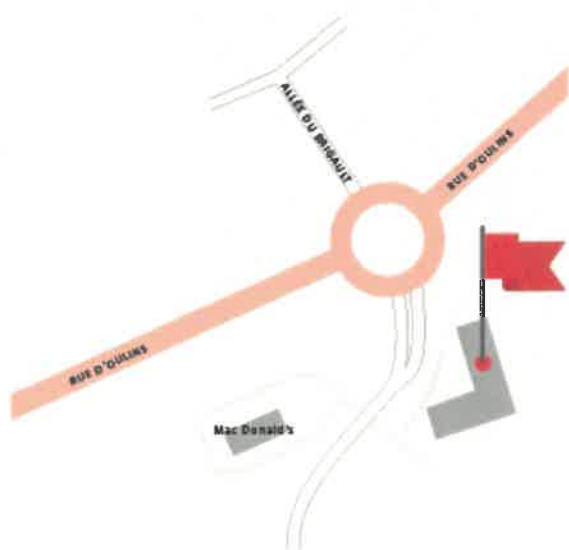

Les Maisons des familles (secteurs Nord et Sud) ont pour mission d'être **un appui et un soutien à la parentalité des familles du territoire**. C'est un lieu d'accueil et d'accompagnement dont les interventions individuelles et collectives favorisent le développement du lien parent-enfant.

Son action s'articule principalement autour de différentes interventions :

- Interventions collectives : ateliers parents/enfants, cafés des parents, conférences, etc.
- Interventions individuelles : entretiens individuels avec nos professionnels

Inscriptions

Les places étant toujours limitées, nous vous remercions de bien vouloir nous contacter afin que nous prenions note de votre inscription (NB : votre inscription est validée dès réception d'une confirmation de la Maison des familles).

Pour ce faire, merci de nous communiquer :

- votre nom et prénom ;
- le nom, le prénom et l'âge de votre ou vos enfants ;
- votre commune de résidence ;
- numéro de téléphone ;
- adresse mail.

Pour nous rendre visite ou nous contacter

**la Maison des familles (Nord)
à Anet**

7 rue de la Vesgre

☎ 02 37 82 01 03 ou 06 70 85 34 79
✉ pole.famille@dreux-agglomeration.fr

**la Maison des Familles (Sud)
à Châteauneuf-en-Thymerais**

La Grande Noue, 1 rue de la pépinière