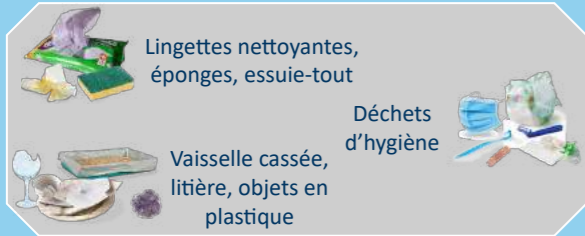

LE MOBILIER

Mobilier intérieur et extérieur	9h-12h	VENDREDI
Lit	9h-12h	VENDREDI
Jouets	9h-12h	VENDREDI
Bricolage et Jardin	9h-12h	VENDREDI

Les éléments usagés de votre maison se recyclent. En les amenant en déchèterie, ils seront collectés puis triés par matière pour y être recyclés ou valorisés sous forme d'énergie. Avant de les jeter, pensez à les donner en réemploi dans l'une de nos déchèteries (Courtsols, Pargny-sur-Saulx, Pogny, Thiéblemont-Farémont).

JOURS DE LA COLLECTE DES ORDURES MÉNAGÈRES À PARTIR DU 2 JANVIER 2024

DANS LE BAC À ORDURES MÉNAGÈRES :

POUR RÉDUIRE VOS DÉCHETS
PENSEZ AU COMPOSTAGE :

DANS LE SAC DE TRI, UNIQUEMENT :

Bouteilles, flacons, emballages en plastique (sacs, sachets, films, barquettes, pots et tubes)
Emballages et petits éléments métalliques (opercules, plaquettes de médicaments, capsules de café...)
Emballages en carton et briques alimentaires
Journaux, magazines...
Les cartons de grands formats doivent être déposés en déchèterie.
Les sacs de collecte sélective sont disponibles en mairie.