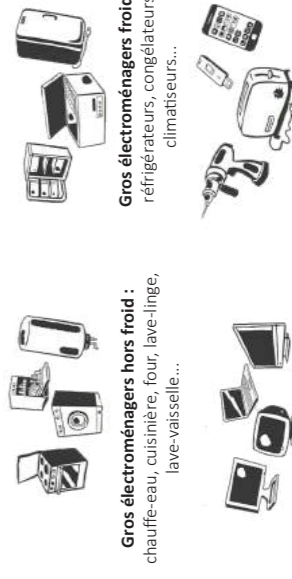

Report de la collecte des déchets

Gros électroménagers hors froid :
chauffe-eau, cuisinière, four, lave-linge, lave-vaisselle...

Gros électroménagers froid :
réfrigérateurs, congélateurs, climatiseurs...

Écrans : ordinateurs portables, tablettes, téléviseurs...

Petit appareil électrique : aspirateur, téléphone, sèche cheveux, perceuse...

Les Déchets d'Équipements Électriques et Electroniques représentent tous les appareils électriques fonctionnant sur secteur, piles ou batteries. Un appareil électrique contient des substances polluantes, il est important de le rapporter en déchèterie pour qu'il soit dépollué à 100 %, mais aussi valorisé !