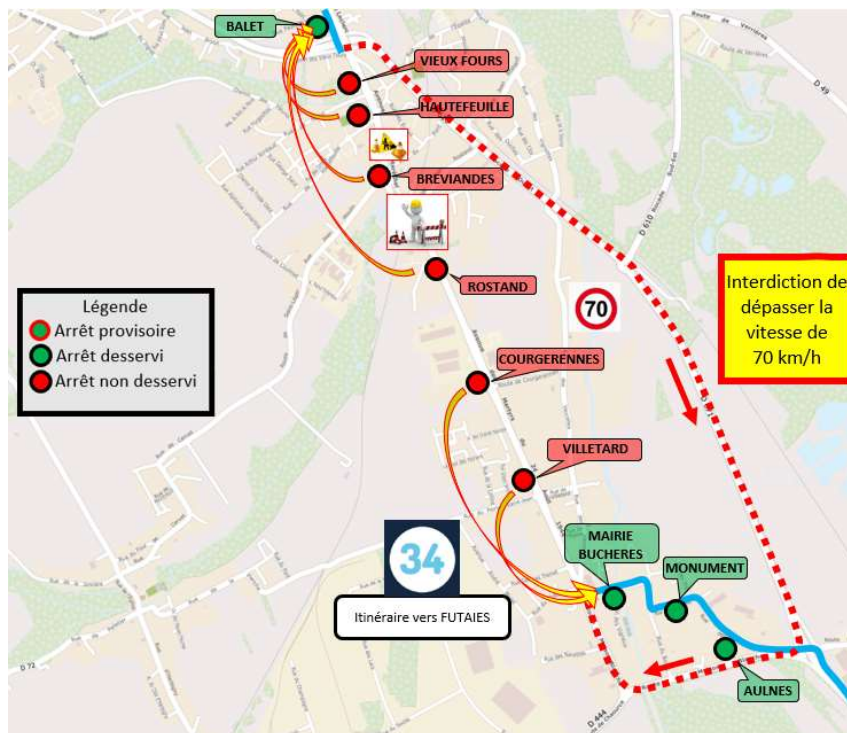

L34 Sans BREVIANDES du 13 au 31 mai 2024

Déviation du 13/05/2024 au 31/05/2024

De 05h00 à 23h00

Cause : Travaux Avenue Marechal Leclerc

Réglementation de la circulation : Circulation interdite avec un bus dans BREVIANDES

Déviation de la ligne 34

Dans le sens Verrières vers Lycée Technique,

Après l'arrêt MAIRIE BUCHERES tourner à gauche sur la D444, tourner à gauche sur la D444A et passer sous le pont, puis tourner à gauche en direction de Troyes sur la D671, continuer sur la D610 en direction de Troyes et sortir en direction de Troyes afin de reprendre l'itinéraire de votre ligne.

Déplacements d'arrêts :

<u>Arrêt non desservi</u>	<u>Déplacé vers</u>	<u>Ligne</u>	<u>Sens</u>
VILLETARD	MAIRIE BUCHERES	34	Verrières vers Lycée Technique
COURGERENNES	MAIRIE BUCHERES	34	Verrières vers Lycée Technique
ROSTAND	BALET	34	Verrières vers Lycée Technique
BREVIANDES	BALET	34	Verrières vers Lycée Technique
HAUTEFEUILLE	BALET	34	Verrières vers Lycée Technique
VIEUX FOURS	BALET	34	Verrières vers Lycée Technique

Dans le sens Lycée Technique vers Verrières ,

Après l'arrêt BALET, passer le pont et tourner à gauche en direction de l'A5 sur la D610, continuer en direction de l'A5 sur la D671 et sortir à BUCHERES, tourner à droite sur la D444A, puis tourner à droite sur D444 en direction de BREVIANDES puis tourner à droite sur la rue de la Mairie afin de reprendre l'itinéraire de votre ligne.