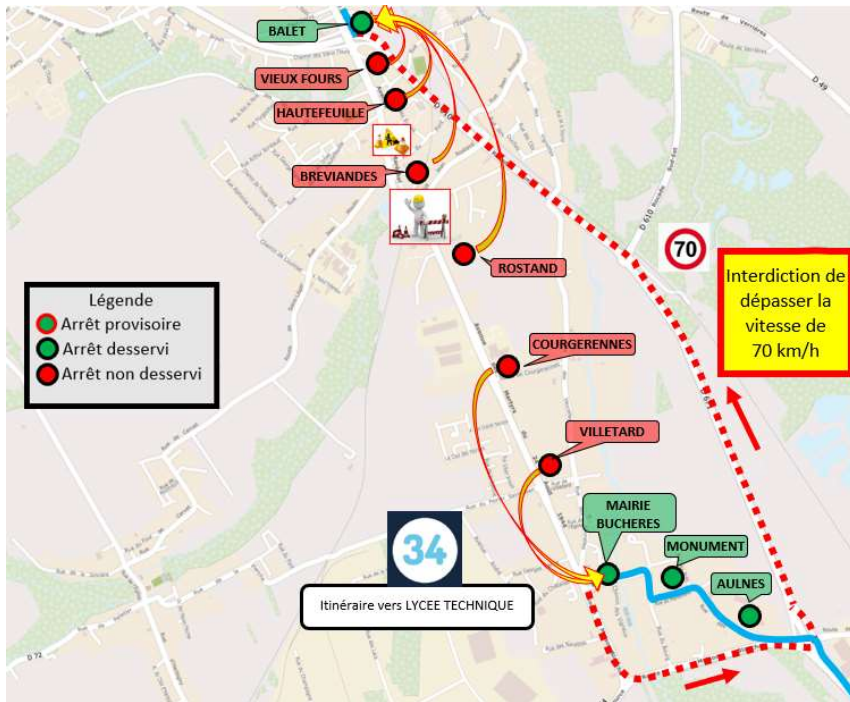

L34 Sans BREVIANDES du 13 au 31 mai 2024

Déviation du 13/05/2024 au 31/05/2024

De 05h00 à 23h00

Cause : Travaux Avenue Marechal Leclerc

Réglementation de la circulation : Circulation interdite avec un bus dans BREVIANDES

Déviation de la ligne 34

Dans le sens Verrières vers Lycée Technique,

Après l'arrêt MAIRIE BUCHERES tourner à gauche sur la D444, tourner à gauche sur la D444A et passer sous le pont, puis tourner à gauche en direction de Troyes sur la D671, continuer sur la D610 en direction de Troyes et sortir en direction de Troyes afin de reprendre l'itinéraire de votre ligne.

Déplacements d'arrêts :

<u>Arrêt non desservi</u>	<u>Déplacé vers</u>	<u>Ligne</u>	<u>Sens</u>
VILLETARD	MAIRIE BUCHERES	34	Verrières vers Lycée Technique
COURGERENNES	MAIRIE BUCHERES	34	Verrières vers Lycée Technique
ROSTAND	BALET	34	Verrières vers Lycée Technique
BREVIANDES	BALET	34	Verrières vers Lycée Technique
HAUTEFEUILLE	BALET	34	Verrières vers Lycée Technique
VIEUX FOURS	BALET	34	Verrières vers Lycée Technique

Dans le sens Lycée Technique vers Verrières ,

Après l'arrêt BALET, passer le pont et tourner à gauche en direction de l'A5 sur la D610, continuer en direction de l'A5 sur la D671 et sortir à BUCHERES, tourner à droite sur la D444A, puis tourner à droite sur D444 en direction de BREVIANDES puis tourner à droite sur la rue de la Mairie afin de reprendre l'itinéraire de votre ligne.