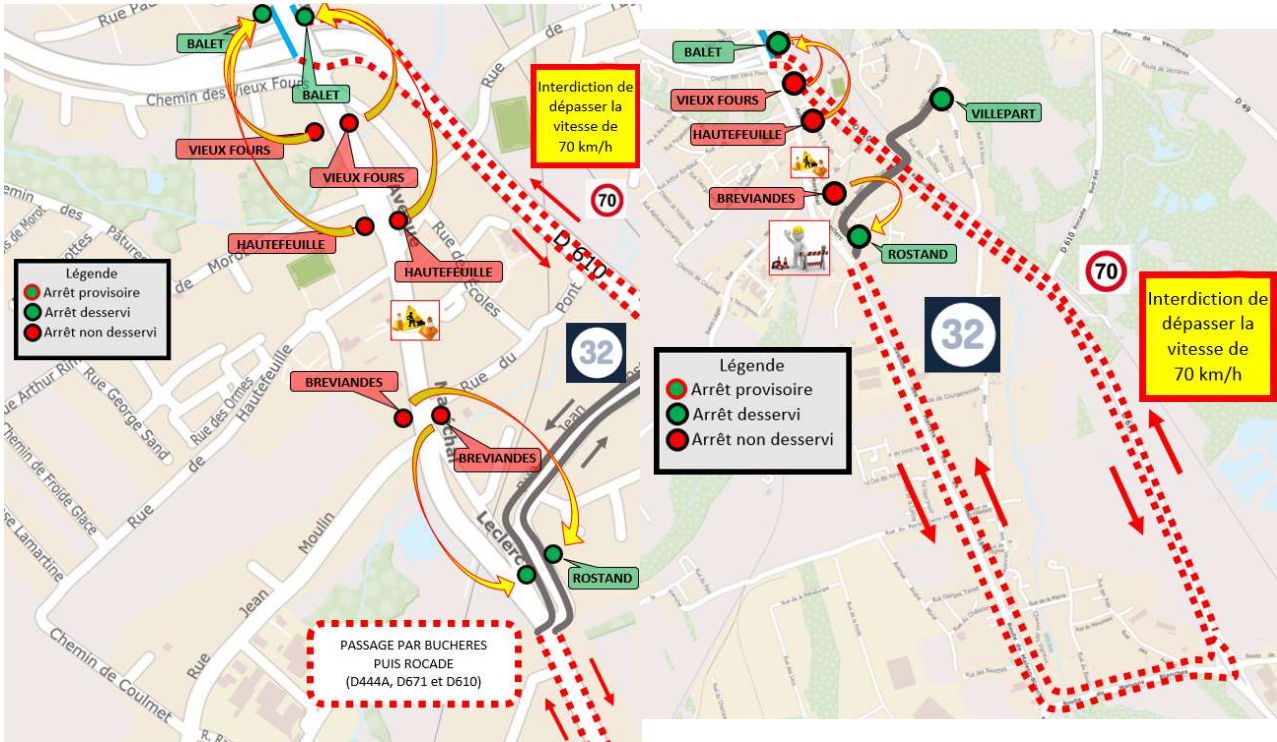

L32 Sans Bréviandes du 13 au 31 mai 2024

Déviation du 13/05/2024 au 31/05/2024

De 05h00 à 23h30

Cause : Travaux sur l'avenue Leclerc à BREVIANDES

Réglementation de la circulation : Circulation des bus interdite dans Bréviandes.

Déviation de la ligne 32

Dans le sens Villepart vers Marie Curie,

Après l'arrêt ROSTAND tourner à gauche sur l'avenue Maréchal Leclerc, continuer jusqu'à BUCHERES, tourner à gauche sur la D444A passer sous le pont puis tourner à gauche en direction de Troyes sur la D671, continuer sur la D610 en direction de Troyes et sortir en direction de Troyes afin de reprendre l'itinéraire de votre ligne.

Déplacements d'arrêts :

<u>Arrêt non desservi</u>	<u>Déplacé vers</u>	<u>Ligne</u>	<u>Sens</u>
BREVIANDES	ROSTAND	32	Villepart vers Marie Curie
HAUTEFEUILLE	BALET	32	Villepart vers Marie Curie
VIEUX FOURS	BALET	32	Villepart vers Marie Curie

Dans le sens Marie Curie vers Villepart,

Après l'arrêt BALET, passer le pont et tourner à gauche en direction de l'A5 sur la D610, continuer en direction de l'A5 sur la D671 et sortir à BUCHERES, tourner à droite sur la D444A, puis tourner à droite sur D444 en direction de BREVIANDES à l'entrée de BREVIANDES tourner à droite sur la rue Jean Rostand afin de reprendre l'itinéraire de votre ligne.