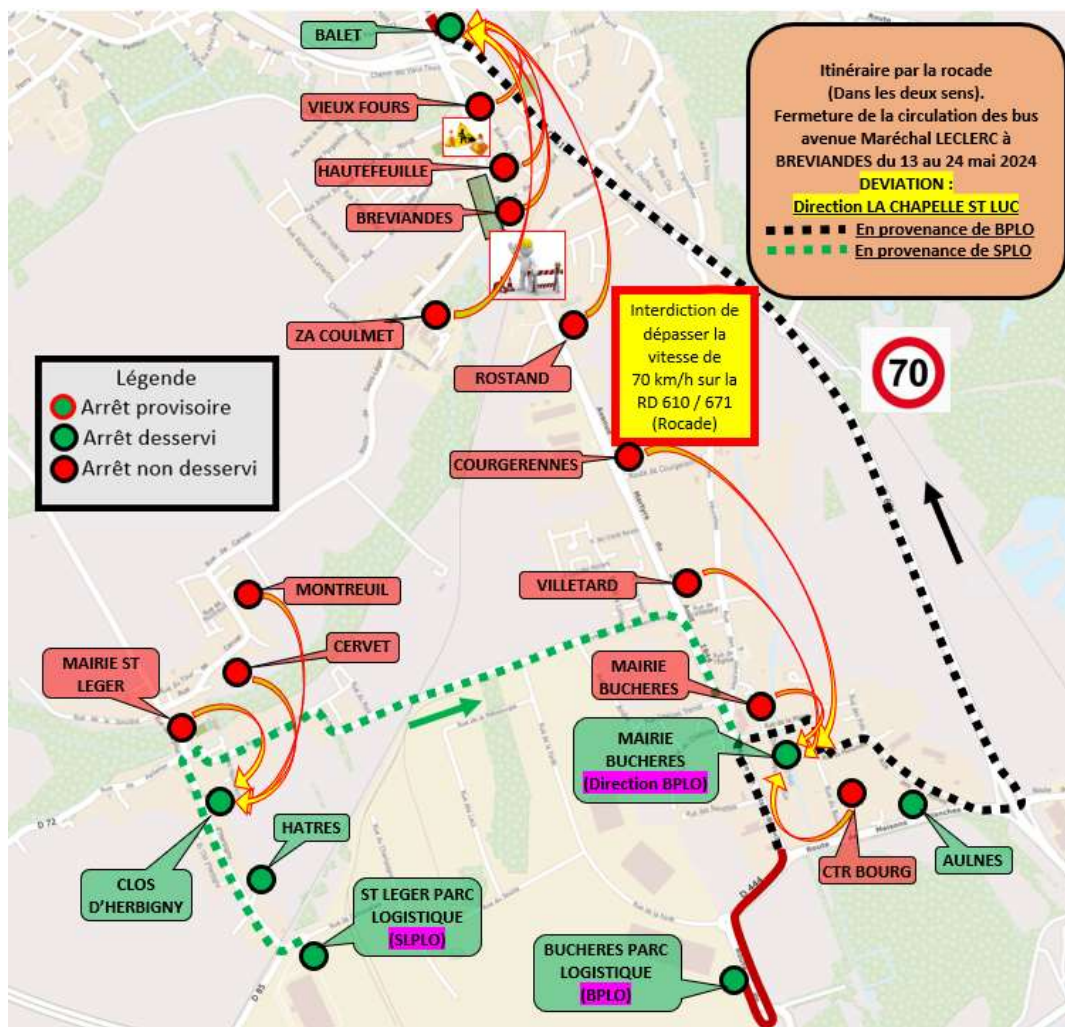

L2 Fermeture centre ville BREVIANDES du 13 au 31 mai 2024.

Déviation du 13/05/2024 au 31/05/2024

De 05h00 à 23h30

Cause : Travaux interdisant l'accès aux bus sur de l'avenue Marechal Leclerc à BREVIANDES.

Réglementation de la circulation : Circulation interdite avenue Marechal Leclerc à BREVIANDES durant les travaux.

Déviation de la ligne 2

Dans le sens Buchères - St Léger vers Chapelle St Luc,

Si vous partez de BUCHERES PARC LOGISTIQUE : A votre arrivée à l'entrée de BUCHERES, prendre à gauche sur la route de Maisons Blanches, prendre à droite sur la rue de la Mairie, prendre à droite sur la rue du Bourg, prendre à gauche sur la rue du Monument, prendre à droite sur la rue des Aulnes. Au stop, prendre à gauche sur la D444 et passer sous le pont pour tourner à gauche en direction de Troyes sur la D671, au rond-point prendre la deuxième sortie et continuer sur la D610, prendre la sortie N°11 en direction de Troyes et tourner à droite sur l'avenue du Général Leclerc afin de reprendre l'itinéraire de votre ligne.

Si vous partez de ST LEGER PARC LOGISTIQUE : Après l'arrêt CLOS D'HERBIGNY, prendre à droite sur la rue de la Planche en direction de BUCHERES (Attention à la circulation très sinueuse dans ST LEGER) continuer jusqu'à BUCHERES, au stop de la D444, prendre à droite (en direction du Mémorial) dans le rond-point prendre la première sortie sur la route de Maisons Blanches, prendre à gauche sur la rue de la Mairie, prendre à droite sur la rue du Bourg, prendre à gauche sur la rue du Monument, prendre à droite sur la rue des Aulnes. Au stop, prendre à gauche sur la D444 et passer sous le pont pour tourner à gauche en direction de Troyes sur la D671, au rond-point prendre la deuxième sortie et continuer sur la D610, prendre la sortie N°11 en direction de Troyes et tourner à droite sur l'avenue du Général Leclerc afin de reprendre l'itinéraire de votre ligne.