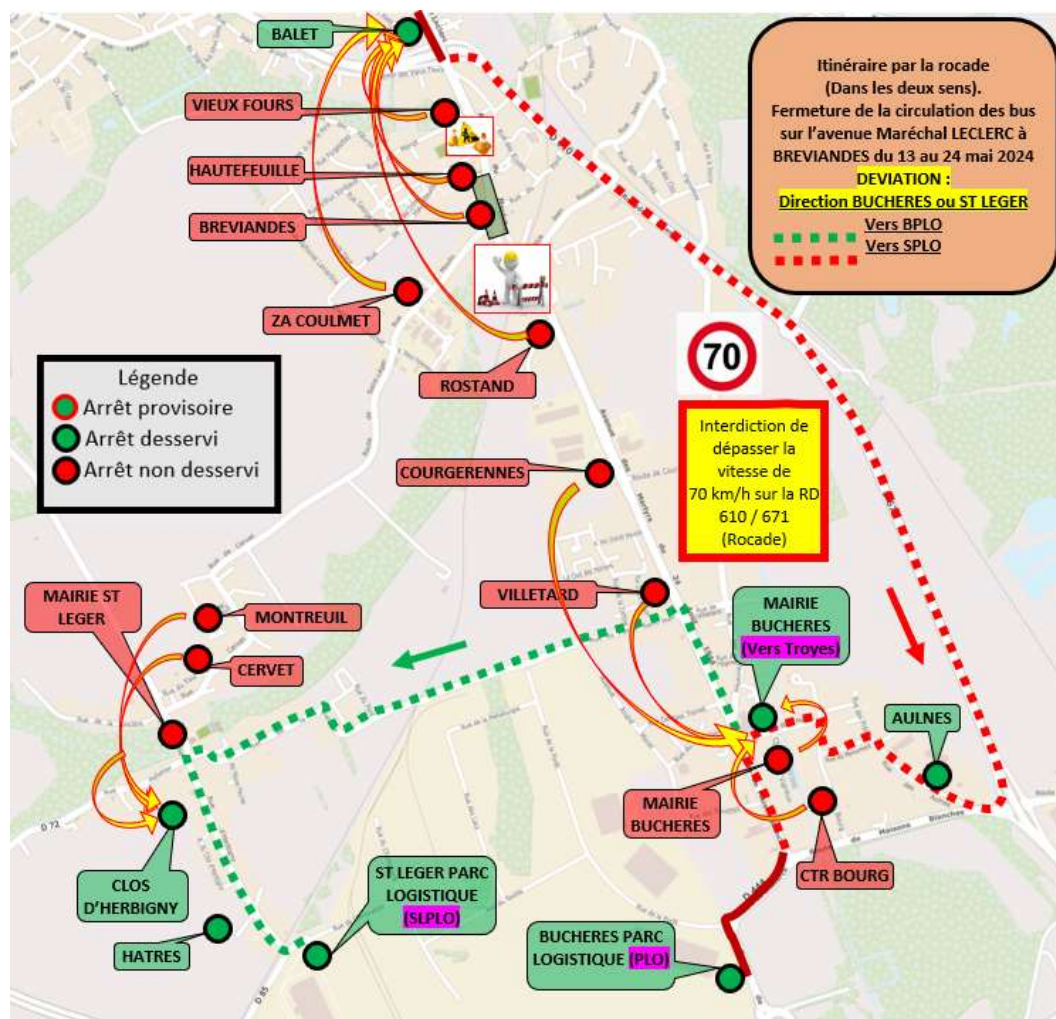

Dans le sens Chapelle St Luc vers Buchères - St Léger,

Après l'arrêt BALET prendre à gauche sur le pont de la rocade sur la D610. Passer le rond-point pour continuer sur la D671 et sortir avant le pont en direction de BUCHERES. Puis prendre à droite sur D444, prendre à droite sur la rue des Aulnes, prendre à gauche sur la rue du Monument, prendre à droite sur la rue du Bourg, prendre à gauche sur la rue de la Mairie. Après l'arrêt MAIRIE BUCHERES:

Si vous allez à BUCHERES PARC D'ACTIVITE : Prendre à gauche sur la route de Maison Blanche puis au dernier carrefour prendre à droite sur la route de Chaource afin de reprendre l'itinéraire de votre ligne.

Si vous allez à ST LEGER : Prendre à droite sur la route de Maisons Blanches, dans le rond-point prendre la troisième sortie sur l'avenue des Martyres du 24 Aout, prendre à gauche sur la D85 en direction de ST LERGER par la rue du Poirier Saint Jean, continuer jusqu'à ST LEGER (Attention à la circulation très sinueuse dans ST LEGER), a votre arrivée avant le Bar Tabac prendre à gauche sur la rue d'Herbigny afin de reprendre l'itinéraire de votre ligne.

Déplacements d'arrêts :

Arrêt non desservi	Déplacé vers	Ligne	Sens
VIEUX FOURS	BALET	2	Chapelle St Luc vers Buchères - St Léger