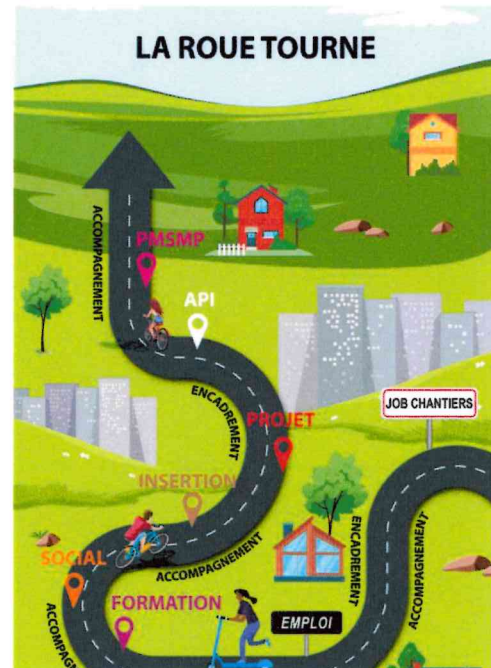

Sur les 88 communes de l'Agglo Pays d'Issoire

Se déplacer facilement

La mobilité pour tous

Locations de vélos à tarifs solidaires

Location à la journée sur Issoire
Location à la quinzaine sur les autres communes de l'API

Contact : Jeanne OFFNER
06.11.66.41.29
25 Boulevard Jules Cibrand
63500 ISSOIRE

Tarif :
1 jour : 1,50 €
1 semaine : 5 €
1 mois : 15 €
Caution : 70 €

Locations de vélos à tarifs solidaires

Atelier de réparation vélo participatif et solidaire

GRATUIT

« Nous vous aidons à remettre votre vélo en état, vous apprenez à le réparer ! »

Tous les mardis entre 9h et 12h
au 25 boulevard Jules Cibrand
63500 Issoire

Contact : Jeanne OFFNER
06.11.66.41.29

Atelier de réparation vélo participatif et solidaire