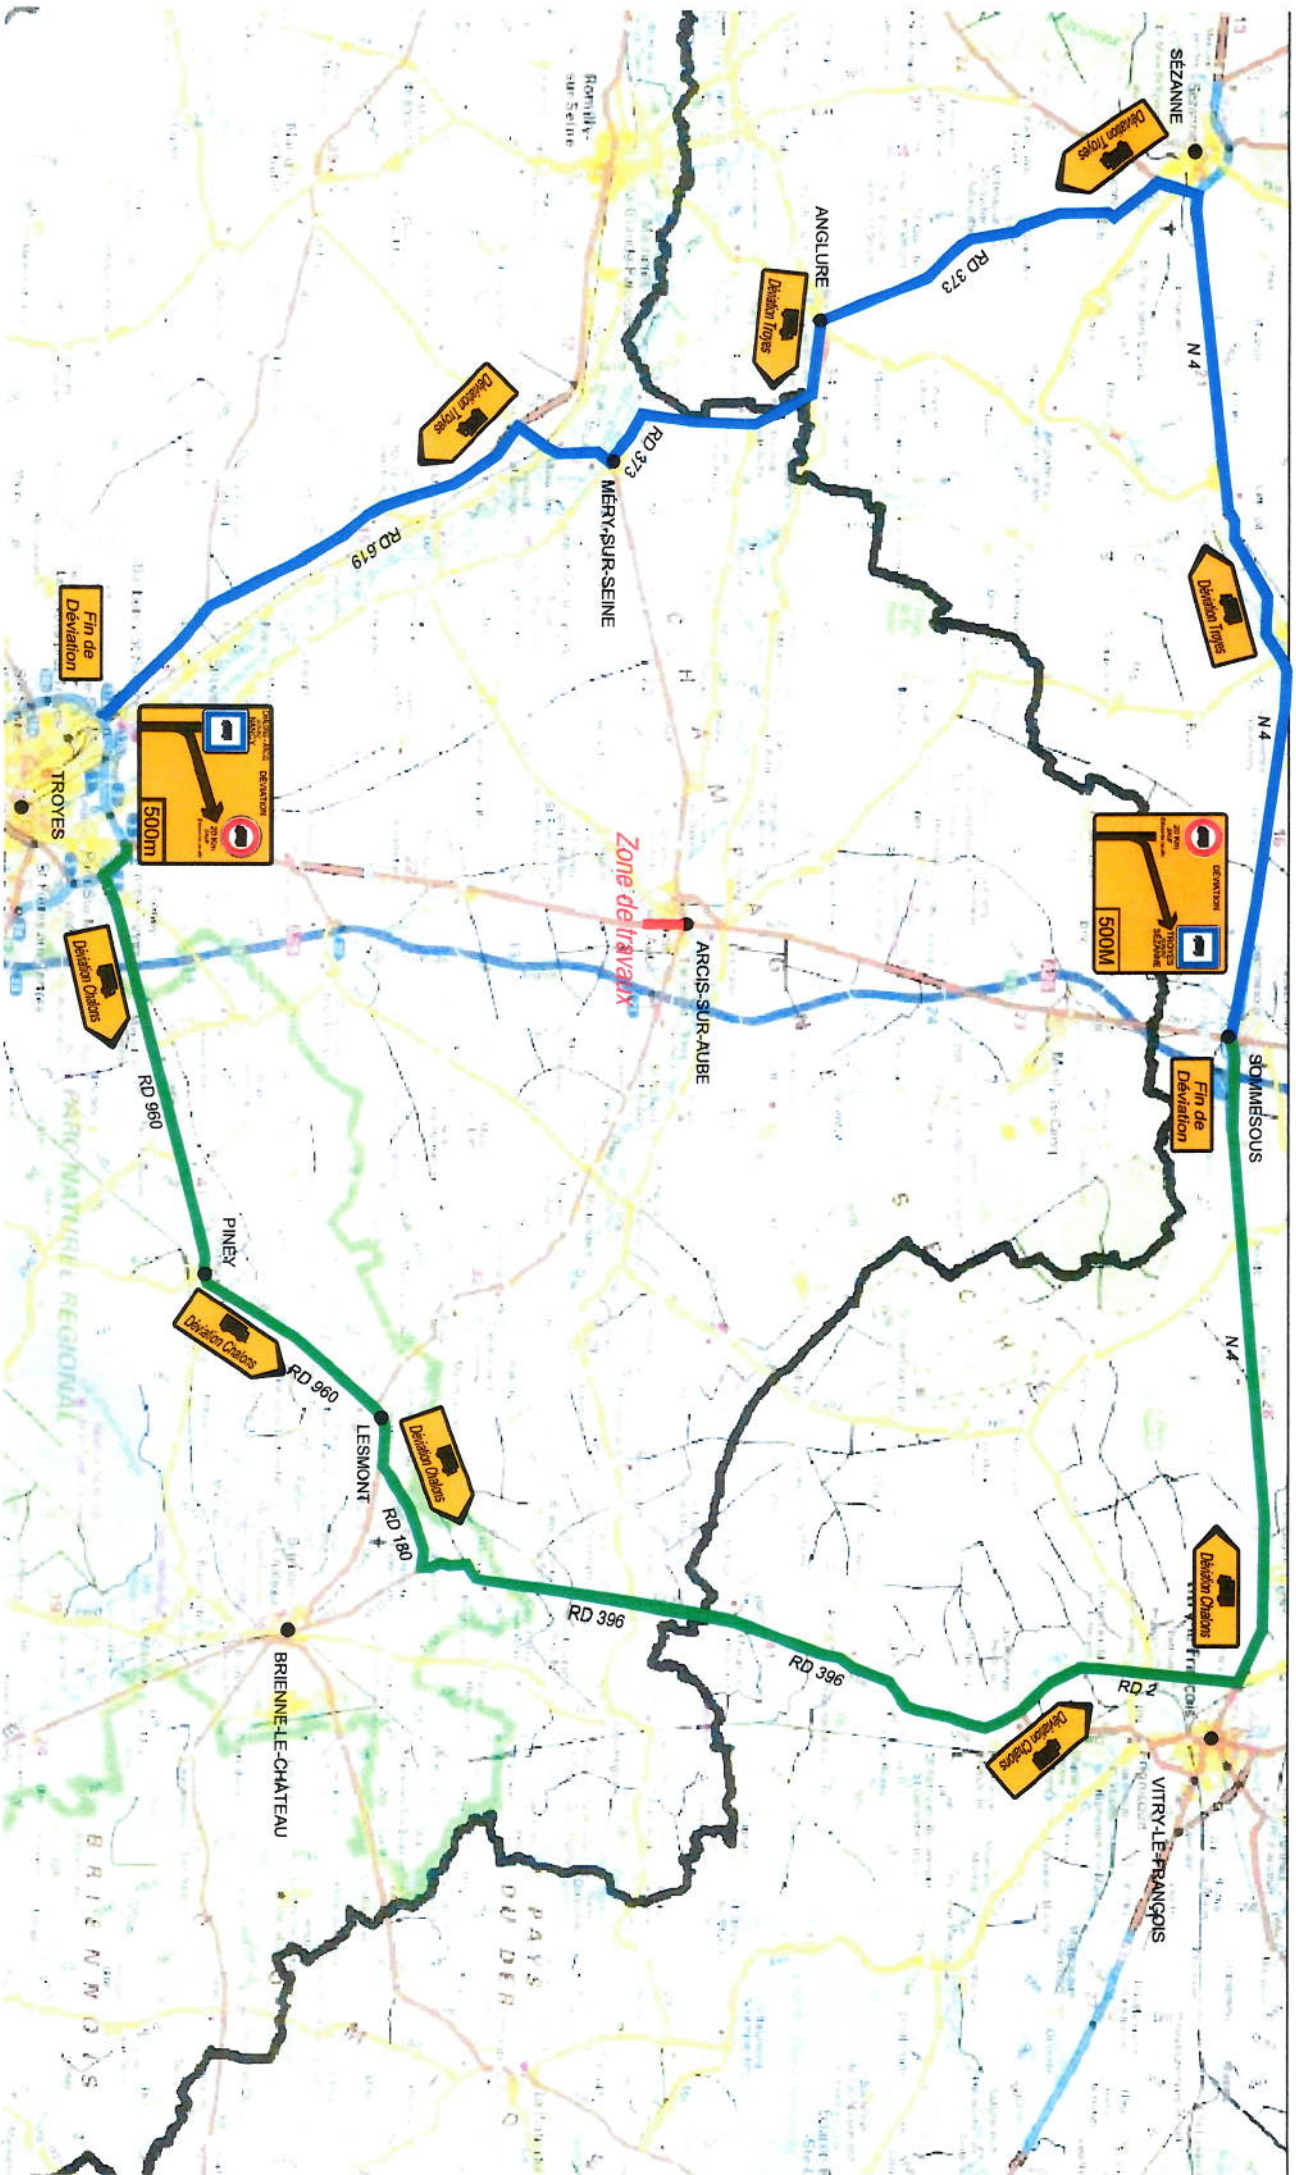

**Travaux - Route de Troyes - ARCIS-SUR-AUBE**

**PLAN DE DÉVIATION**  
1<sup>er</sup> semestre 2024

- Itinéraire de déviation P.L. - Grand Transit sens Troyes / Châlons-en-Champagne
- Itinéraire de déviation P.L. - Grand Transit sens Châlons-en-Champagne / Troyes
- Moyen Transit sens Troyes / Arcis-sur-Aube
- Moyen Transit sens Arcis-sur-Aube / Troyes
- Transit local sens Troyes / Arcis-sur-Aube
- Transit local sens Arcis-sur-Aube / Troyes

# Travaux - Route de Troyes - ARCIS-SUR-AUBE PLAN DE DÉVIATION - Grand Transit

- Liniéaire de déviation P.L. - Grand Transit sens Troyes / Châlons-en-Champagne
- Liniéaire de déviation P.L. - Grand Transit sens Châlons-en-Champagne / Troyes

# Travaux - Route de Troyes - ARCIS-SUR-AUBE PLAN DE DÉVIATION - Moyen Transit

-  Moyen Transit sens Troyes / Arcis-sur-Aube
-  Moyen Transit sens Arcis-sur-Aube / Troyes

- Transit local sens Troyes / Arcis-sur-Aube
- Transit local sens Arcis-sur-Aube / Troyes

# Travaux - Route de Troyes - ARCIS-SUR-AUBE PLAN DE DÉVIATION - Transit local