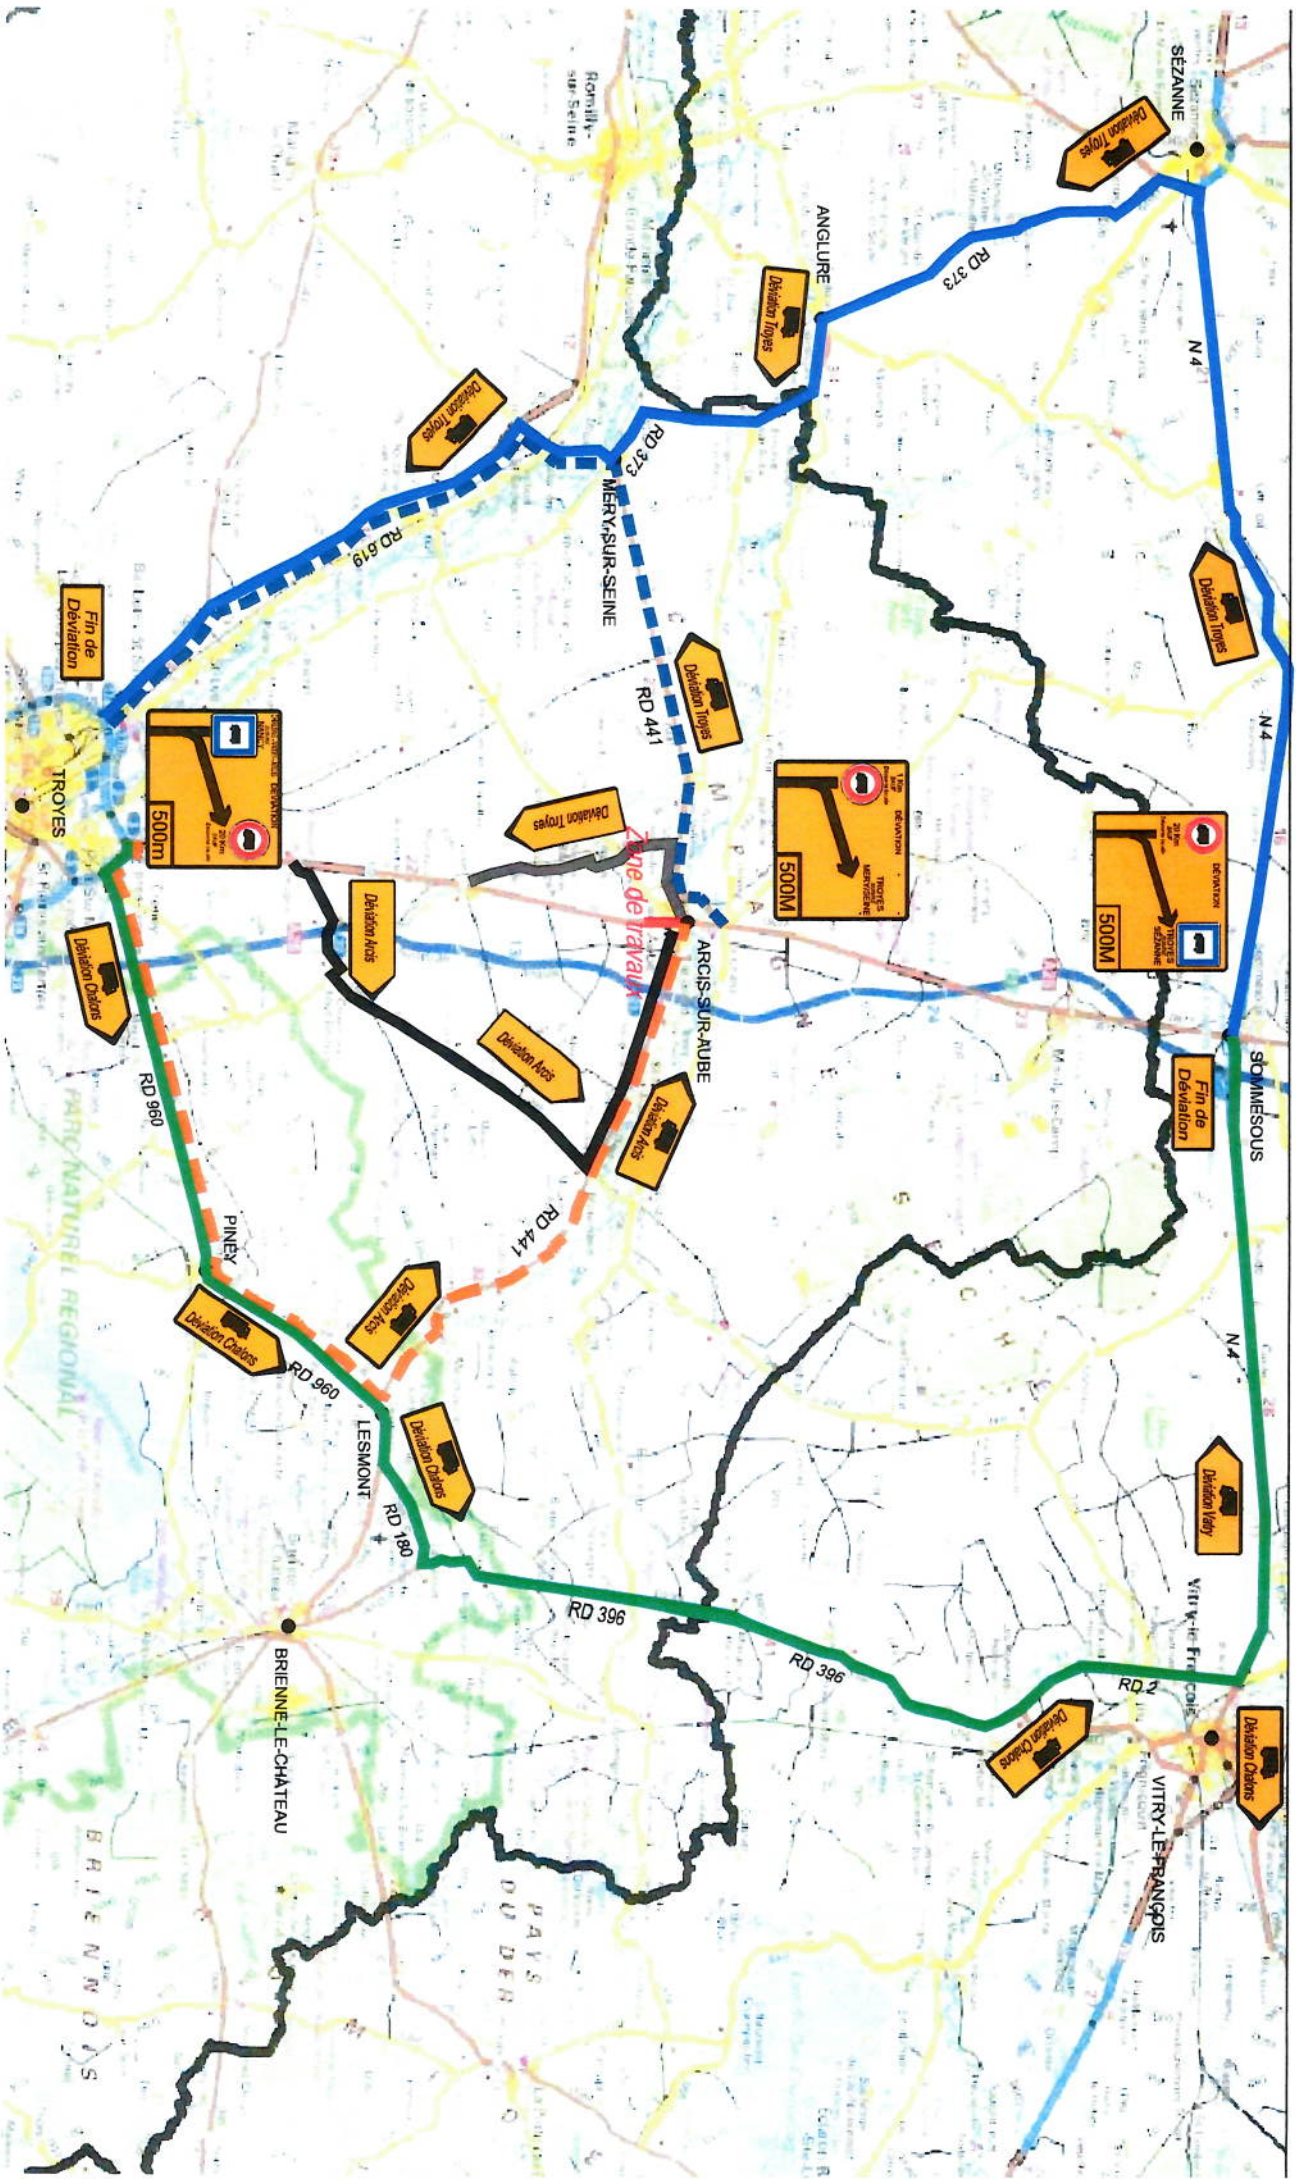

**Travaux - Route de Troyes - ARCIS-SUR-AUBE**

**PLAN DE DÉVIATION**  
1<sup>er</sup> semestre 2024

- Itinéraire de déviation P.L. - Grand Transit sens Troyes / Châlons-en-Champagne
- Itinéraire de déviation P.L. - Grand Transit sens Châlons-en-Champagne / Troyes
- Moyen Transit sens Troyes / Arcis-sur-Aube
- Moyen Transit sens Arcis-sur-Aube / Troyes
- Transit local sens Troyes / Arcis-sur-Aube
- Transit local sens Arcis-sur-Aube / Troyes

# Travaux - Route de Troyes - ARCIS-SUR-AUBE PLAN DE DÉVIATION - Grand Transit

- Liniéaire de déviation P.L. - Grand Transit sens Troyes / Châlons-en-Champagne
- Liniéaire de déviation P.L. - Grand Transit sens Châlons-en-Champagne / Troyes

# Travaux - Route de Troyes - ARCIS-SUR-AUBE PLAN DE DÉVIATION - Moyen Transit

-  Moyen Transit sens Troyes / Arcis-sur-Aube
-  Moyen Transit sens Arcis-sur-Aube / Troyes

- Transit local sens Troyes / Arcis-sur-Aube
- Transit local sens Arcis-sur-Aube / Troyes

# Travaux - Route de Troyes - ARCIS-SUR-AUBE PLAN DE DÉVIATION - Transit local