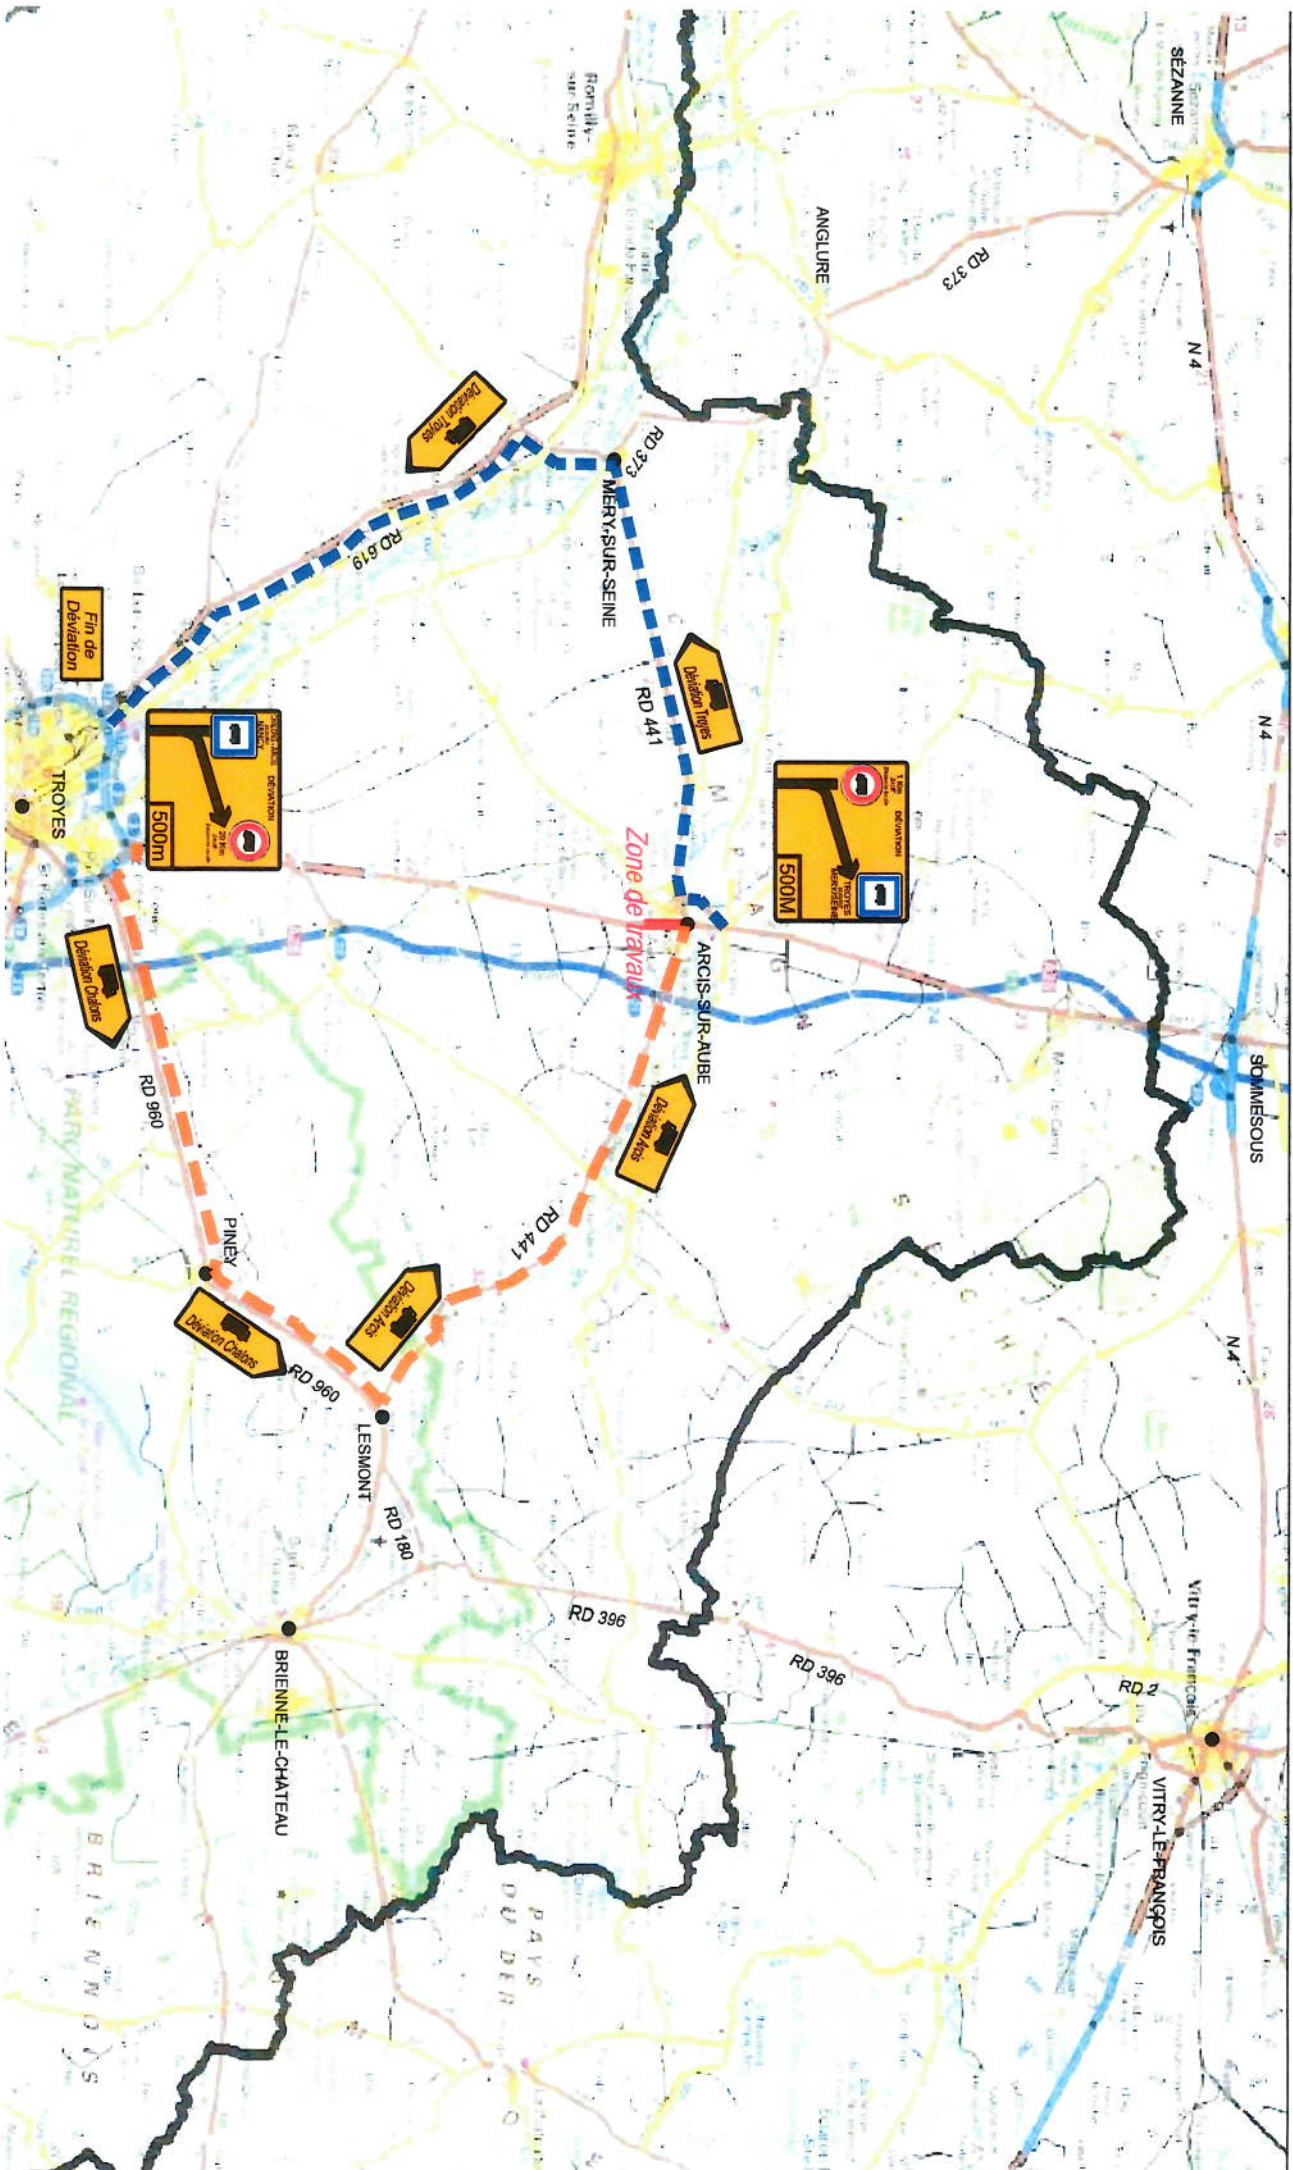

**Travaux - Route de Troyes - ARCIS-SUR-AUBE**

**PLAN DE DÉVIATION**  
1<sup>er</sup> semestre 2024

- Itinéraire de déviation P.L. - Grand Transit sens Troyes / Châlons-en-Champagne
- Itinéraire de déviation P.L. - Grand Transit sens Châlons-en-Champagne / Troyes
- Moyen Transit sens Troyes / Arcis-sur-Aube
- Moyen Transit sens Arcis-sur-Aube / Troyes
- Transit local sens Troyes / Arcis-sur-Aube
- Transit local sens Arcis-sur-Aube / Troyes

# Travaux - Route de Troyes - ARCIS-SUR-AUBE PLAN DE DÉVIATION - Grand Transit

- Liniéaire de déviation P.L. - Grand Transit sens Troyes / Châlons-en-Champagne
- Liniéaire de déviation P.L. - Grand Transit sens Châlons-en-Champagne / Troyes

# Travaux - Route de Troyes - ARCIS-SUR-AUBE PLAN DE DÉVIATION - Moyen Transit

-  Moyen Transit sens Troyes / Arcis-sur-Aube
-  Moyen Transit sens Arcis-sur-Aube / Troyes

- Transit local sens Troyes / Arcis-sur-Aube
- Transit local sens Arcis-sur-Aube / Troyes

# Travaux - Route de Troyes - ARCIS-SUR-AUBE PLAN DE DÉVIATION - Transit local