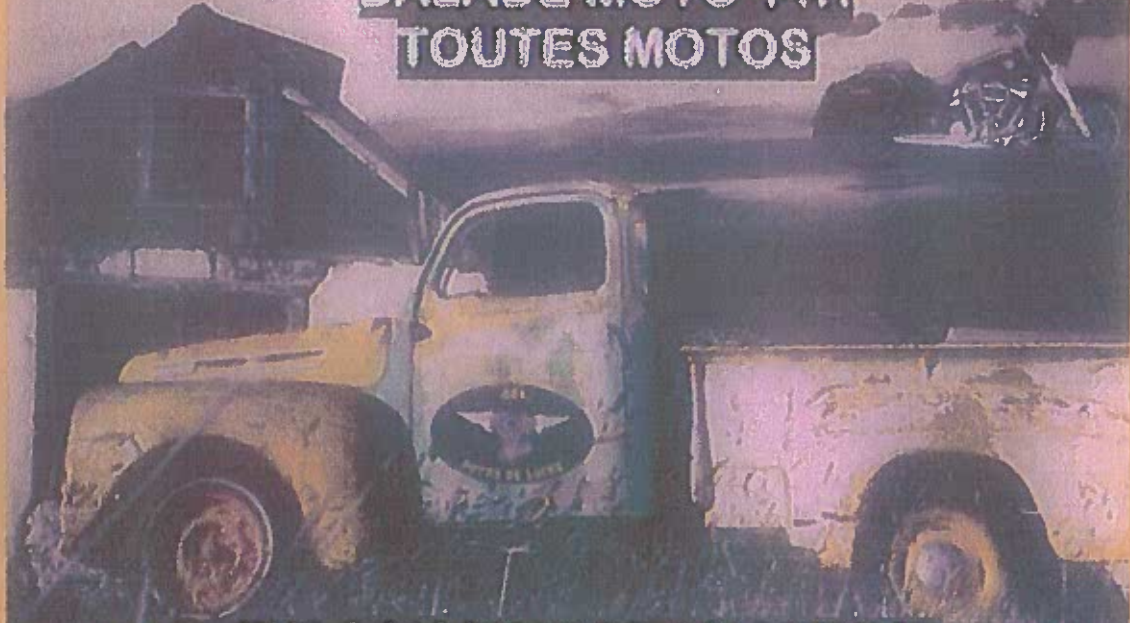

SAMEDI
1^{ER} JUIN 2024

7 ROUTE DE CHAMBORD
41500 ST DYE / LOIRE
LOIR ET CHER

OUVERTURE A PARTIR DE 12H
BALADE MOTO 14H
TOUTES MOTOS

EXPO VOITURES ANCIENNES
CONCERT A PARTIR DE 18H
BUVETTE ET RESTAURATION SUR PLACE