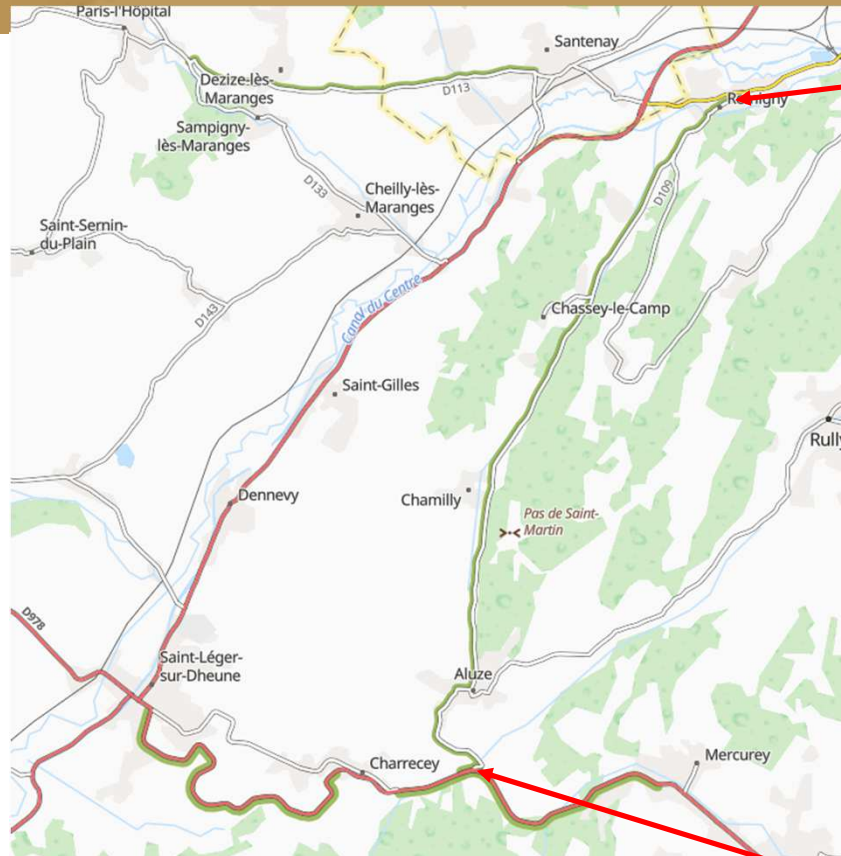

POUR VOUS
LE DÉPARTEMENT AGIT !

D109
Travaux sur le Pont de Remigny
Projet de déviation
du 27 mars au 30 juin 2024

Travaux sur le Pont de Remigny - Plan de Déviation et détails en situation

D109 Fermée
Travaux pont de
Remigny
Du 27 mars 2024
Au 30 juin 2024
Aluze ,Chassey le
camp
SUIVRE DEVIATION

D109 Fermée
Travaux pont de
Remigny
Du 27 mars 2024
Au 30 juin 2024
Remigny centre
SUIVRE DEVIATION

Remigny Centre Via les RD 62, 113 et 974Bis(cote d'or), D974, D978