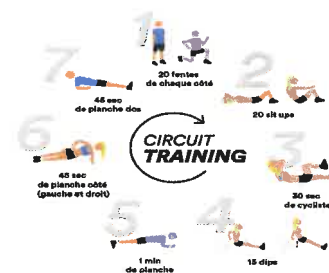

Danse

06 26 02 83 43

Lundi 19h00-20h00

06 16 79 70 40

lundi 18h15- 19h00

06 16 79 70 40

Vendredi 14h30

06 33 12 49 13