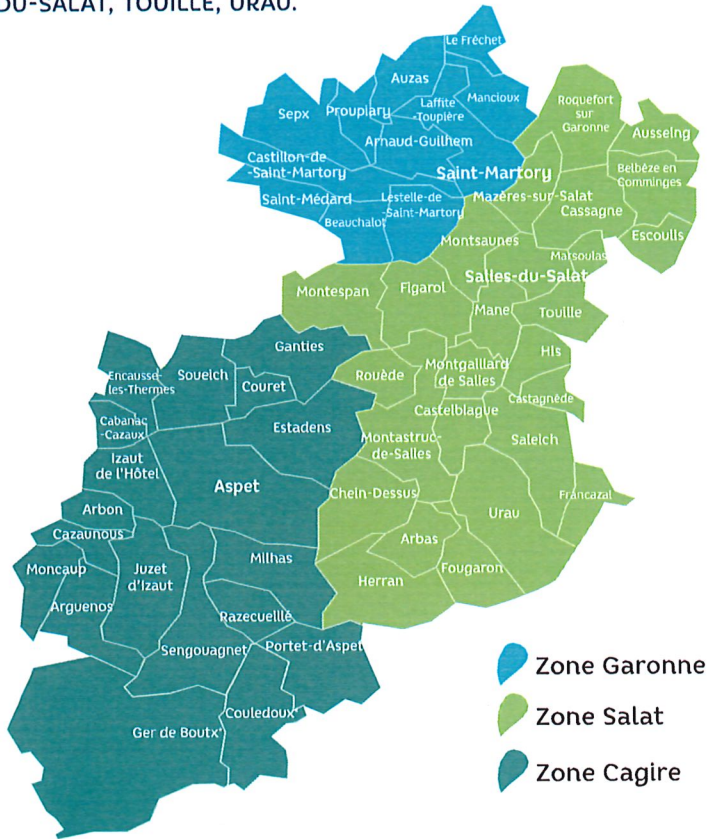

## VOUS HABITEZ À

ARBAS, AUSSEING, BELBÈZE-EN-COMMINGES, CASSAGNE, CASTAGNÈDE, CASTELBIAGUE, CHEIN-DESSUS, ESCOULIS, FIGAROL, FOUGARON, FRANCAZAL, HERRAN, HIS, MANE, MARSOULAS, MAZÈRES-SUR-SALAT, MONTASTRUC-DE-SALIES, MONTESPAN, MONTGAILLARD-DE-SALIES, MONSAUNÈS, ROQUEFORT-SUR-GARONNE, ROUÈDE, SALEICH, SALIES-DU-SALAT, TOUILLE, URAU.

## LE TRANSPORTEUR VIENT VOUS CHERCHER CHEZ VOUS

## VOUS ALLEZ À MANE : FRANCE SERVICES

JOUR	ARRÊTS DESSERVIS	HEURE ARRIVÉE	HEURE DÉPART VERS DOMICILE
LUNDI MATIN	France Services	9h30	12h25
JEUDI	France Services	9h	12h25
		14h50	17h15

## VOUS ALLEZ À SAINT-MARTORY

JOUR	ARRÊTS DESSERVIS	HEURE ARRIVÉE	HEURE DÉPART VERS DOMICILE
LUNDI MATIN	Maison de Santé	10h	12h05
	Maison Départementale de Proximité	10h05	12h