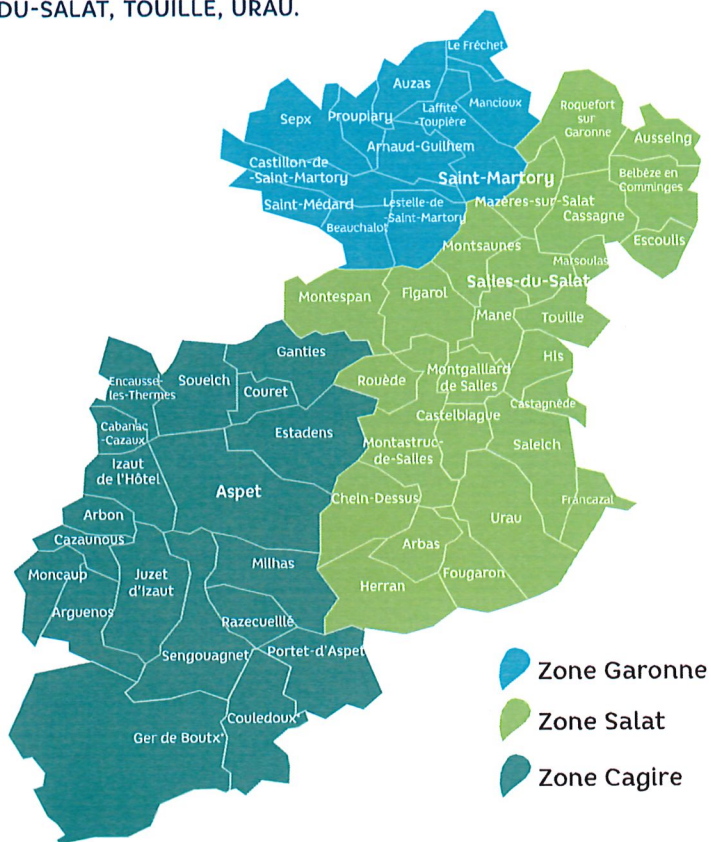

## SALAT

ARBAS, AUSSEING, BELBÈZE-EN-COMMINGES, CASSAGNE, CASTAGNÈDE, CASTELBIAGUE, CHEIN-DESSUS, ESCOULIS, FIGAROL, FOUGARON, FRANCAZAL, HERRAN, HIS, MANE, MARSOULAS, MAZÈRES-SUR-SALAT, MONTASTRUC-DE-SALIES, MONTESPAN, MONTGAILLARD-DE-SALIES, MONTESAUNÈS, ROQUEFORT-SUR-GARONNE, ROUÈDE, SALEICH, SALIES-DU-SALAT, TOUILLE, URAU.

## VOUS HABITEZ À

ARBAS, AUSSEING, BELBÈZE-EN-COMMINGES, CASSAGNE, CASTAGNÈDE, CASTELBIAGUE, CHEIN-DESSUS, ESCOULIS, FIGAROL, FOUGARON, FRANCAZAL, HERRAN, HIS, MANE, MARSOULAS, MAZÈRES-SUR-SALAT, MONTASTRUC-DE-SALIES, MONTESPAN, MONTGAILLARD-DE-SALIES, MONTSAUNÈS, ROQUEFORT-SUR-GARONNE, ROUÈDE, SALEICH, SALIES-DU-SALAT, TOUILLE, URAU.

- Zone Garonne
- Zone Salat
- Zone Cagire