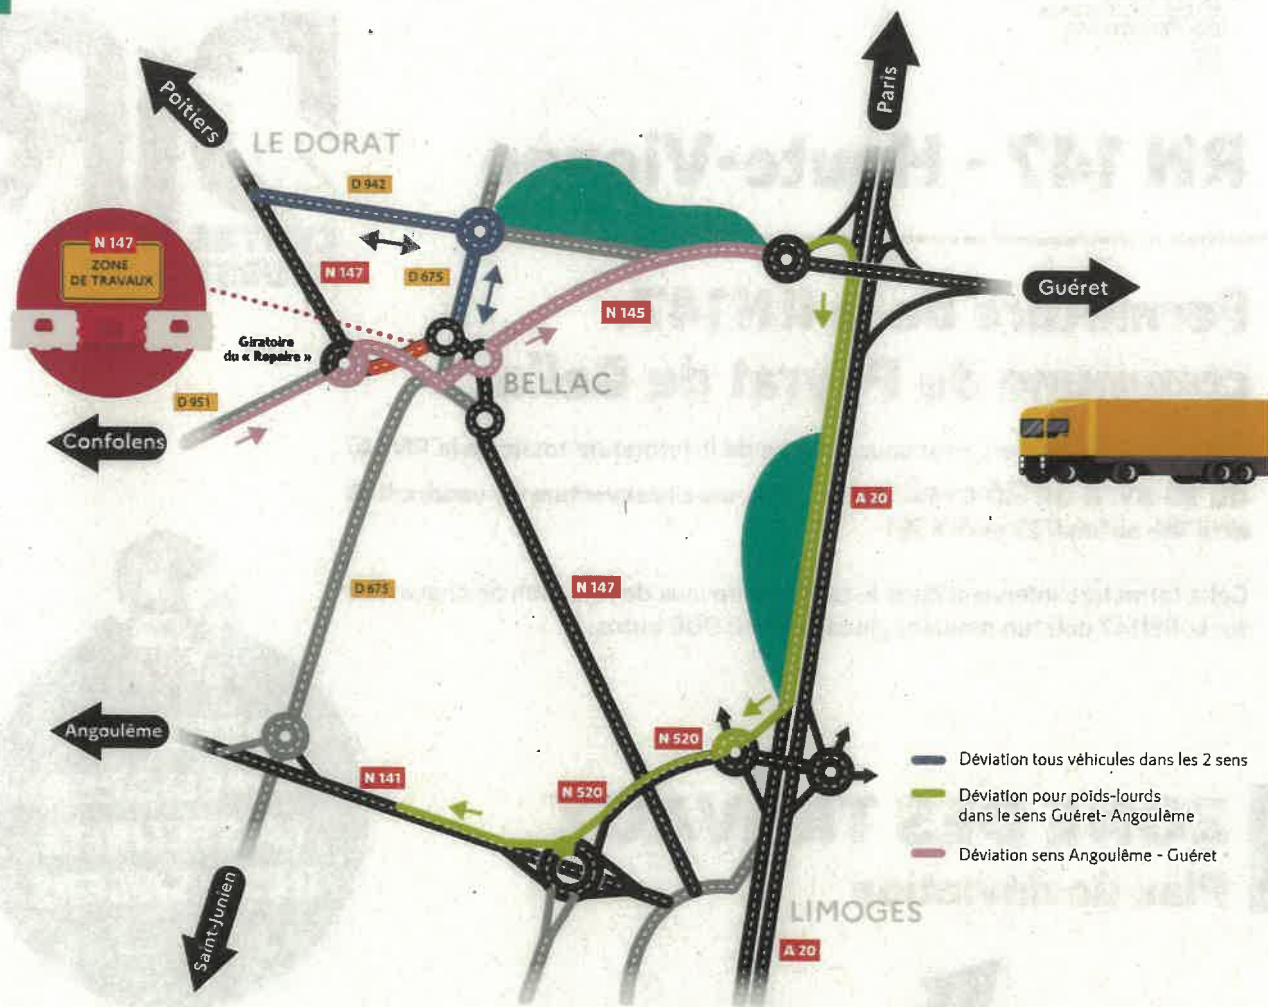

RN 147 - Haute-Vienne

Fermeture de la RN147 commune de Peyrat de Bellac

L'Etat - la DIR Centre-Ouest vous informe de la fermeture totale de la RN 147 :
**du 15 avril au 26 avril (jours, nuits, avec réouverture du vendredi 19
 avril 18h au lundi 22 avril à 7h)**

Cette fermeture intervient dans le cadre de travaux de réfection de chaussées
 sur la RN147 pour un montant global de 500 000 euros.

**OBJECTIF :
 AMÉLIORER
 LA SÉCURITÉ
 DES USAGERS**

ZONE DES TRAVAUX

Plan de déviation

PLAN DES DÉVIATIONS

Fermeture de la RN147 du 15 avril au 26 avril (jours, nuits, rouverture le week-end du vendredi 19 avril 18h au lundi 22 avril à 7h)

- **En direction de Poitiers et de Limoges :**
par la D942 et D675 pour rejoindre la N147 en direction de Poitiers ou de Limoges
- **En direction d'Angoulême / Confolens :**
par l'autoroute A20, la N520 puis la N141 en direction d'Angoulême.
- **En direction de Guéret :**
par la D951 puis par la N145 en direction de Guéret.