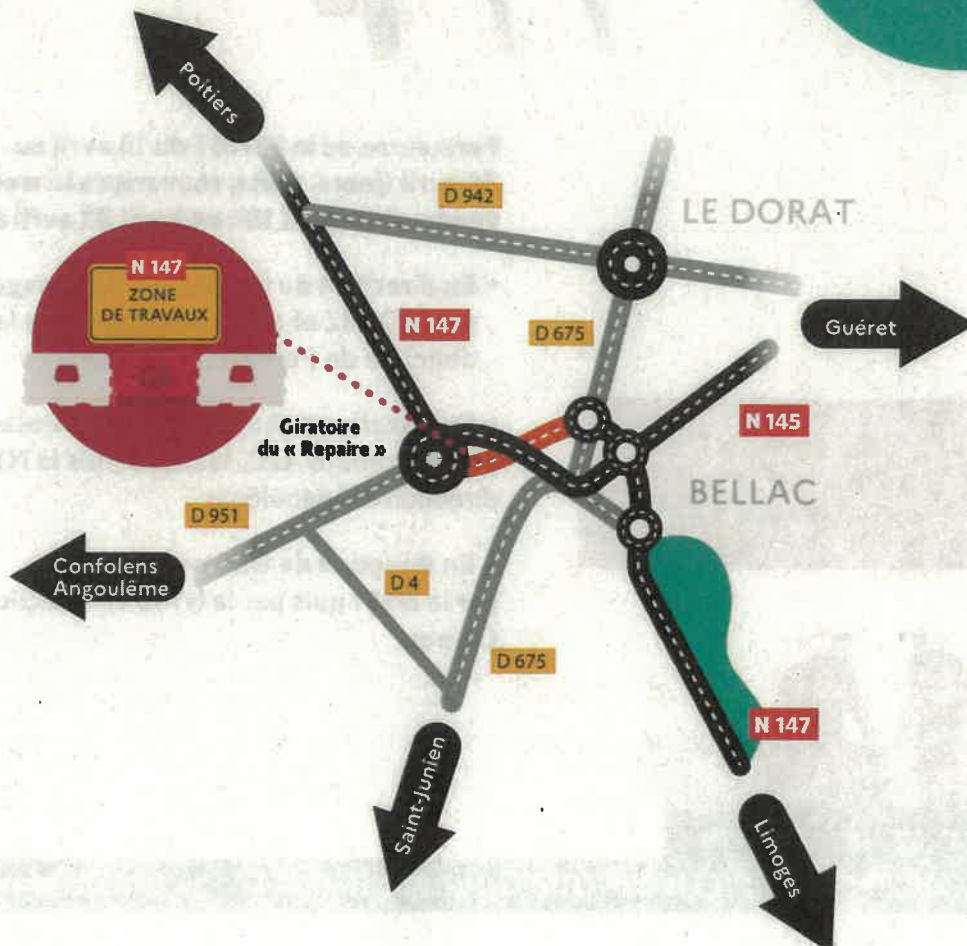

RN 147 - Haute-Vienne

Fermeture de la RN147 commune de Peyrat de Bellac

L'Etat - la DIR Centre-Ouest vous informe de la fermeture totale de la RN 147 :
**du 15 avril au 26 avril (jours, nuits, avec réouverture du vendredi 19
 avril 18h au lundi 22 avril à 7h)**

Cette fermeture intervient dans le cadre de travaux de réfection de chaussées
 sur la RN147 pour un montant global de 500 000 euros.

**OBJECTIF :
 AMÉLIORER
 LA SÉCURITÉ
 DES USAGERS**

ZONE DES TRAVAUX

Plan de déviation

PLAN DES DÉVIATIONS

Fermeture de la RN147 du 15 avril au 26 avril (jours, nuits, rouverture le week-end du vendredi 19 avril 18h au lundi 22 avril à 7h)

- **En direction de Poitiers et de Limoges :**
par la D942 et D675 pour rejoindre la N147 en direction de Poitiers ou de Limoges
- **En direction d'Angoulême / Confolens :**
par l'autoroute A20, la N520 puis la N141 en direction d'Angoulême.
- **En direction de Guéret :**
par la D951 puis par la N145 en direction de Guéret.