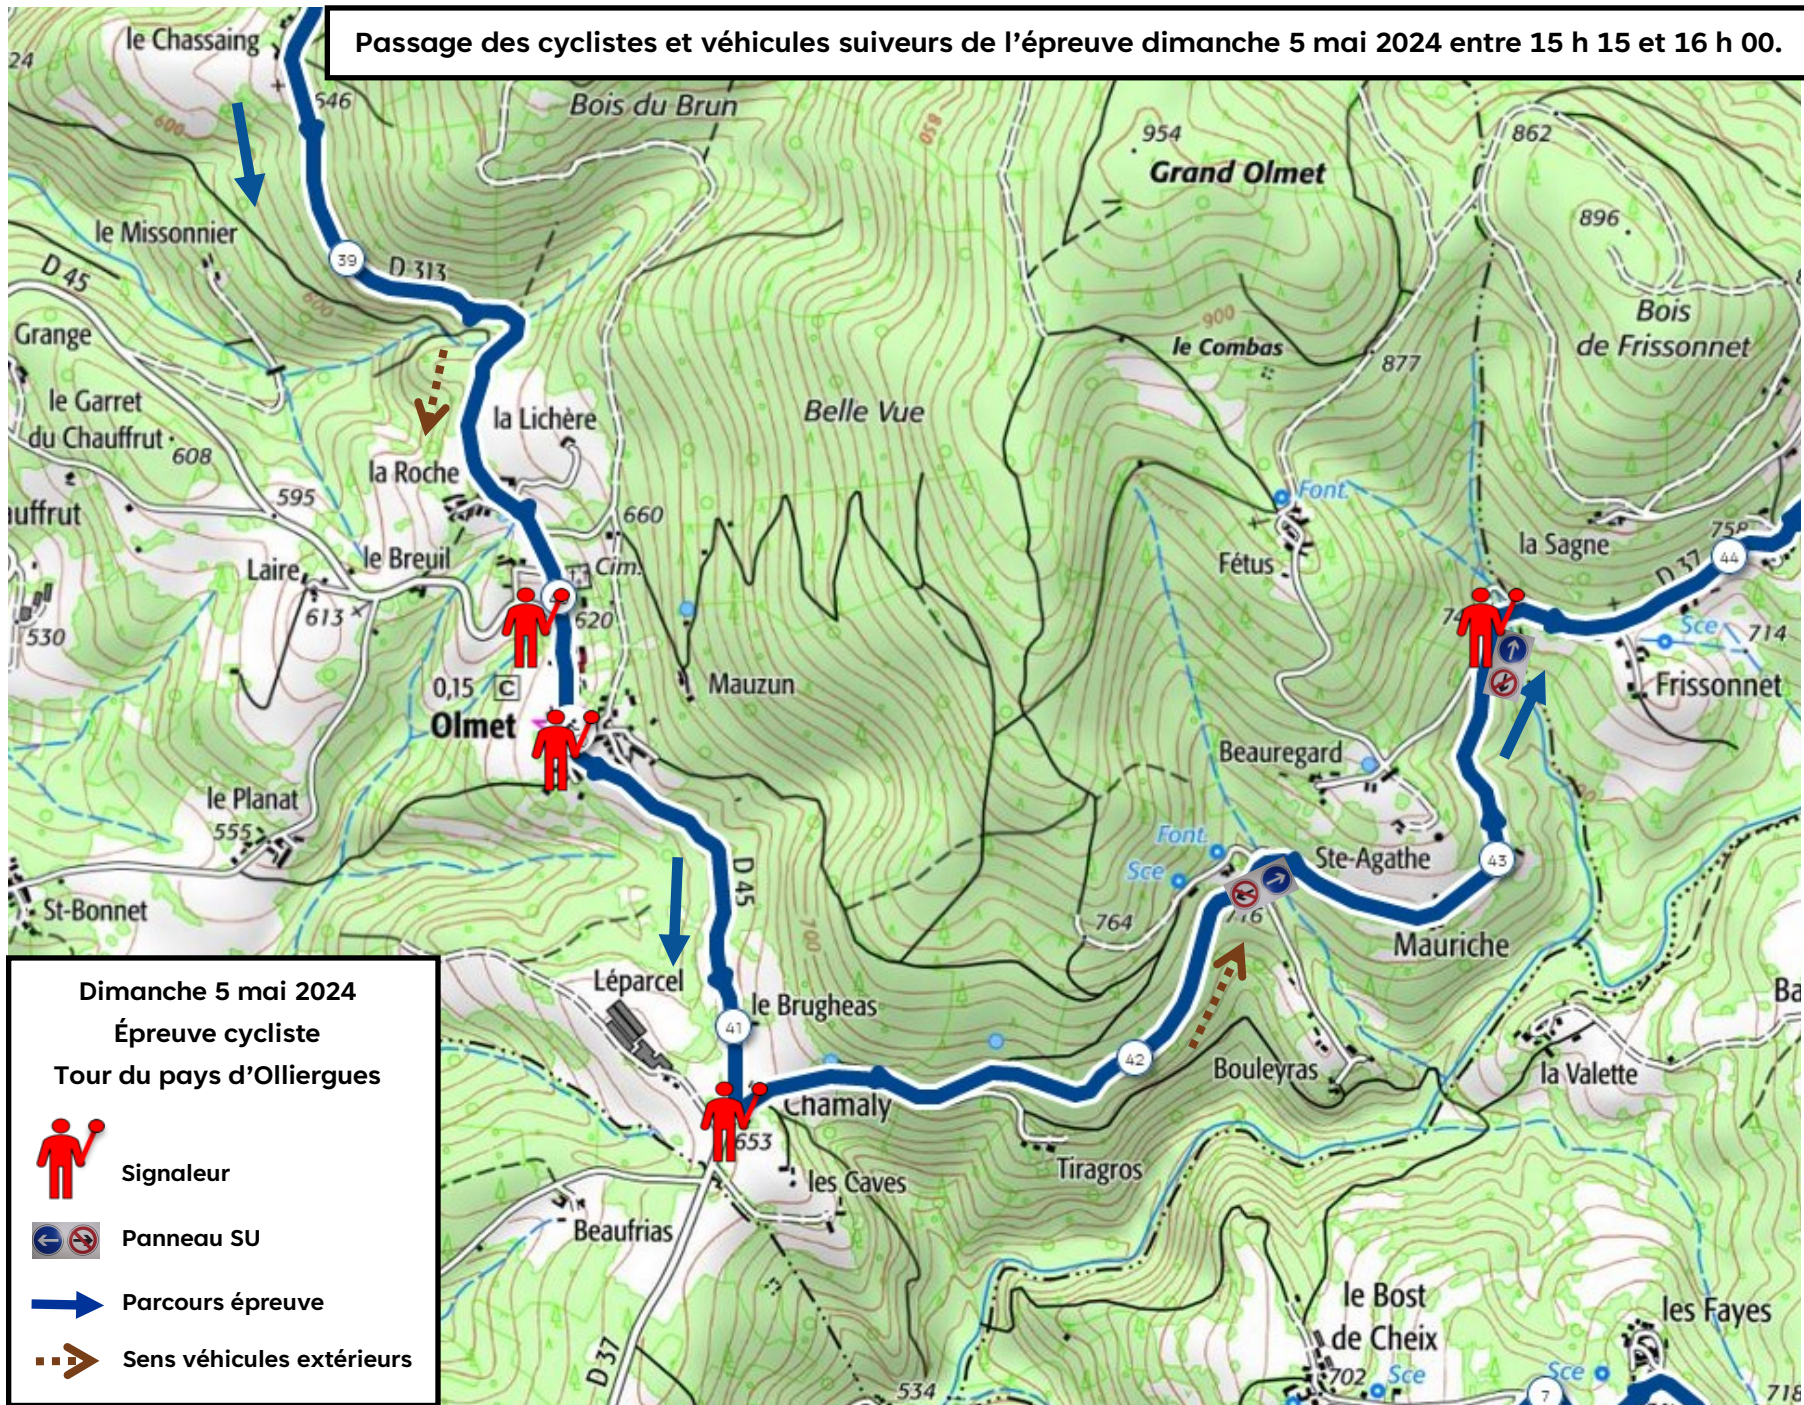

Dimanche 5 mai 2024  
 Épreuve cycliste  
 Tour du pays d'Olliergues

 Signaleur

 Parcours épreuve

 Sens véhicules extérieurs

Passage des cyclistes et véhicules suiveurs de l'épreuve dimanche 5 mai 2024 entre 15 h 15 et 16 h 00.

Passage des cyclistes et véhicules suiveurs de l'épreuve dimanche 5 mai 2024 entre 15 h 15 et 16 h 00.

**Panneau K10 utilisé par chaque signaleur pour gérer la circulation.**  
Prêté par les organisateurs.

**Panneau sens unique (faute de signaleur) :**

- oriente les véhicules extérieurs à l'organisation dans le sens de l'épreuve cycliste ;
- prêté par les organisateurs ;
- à installer le jour de l'épreuve sur piquet ou barrière (support de fixation non fourni par les organisateurs).