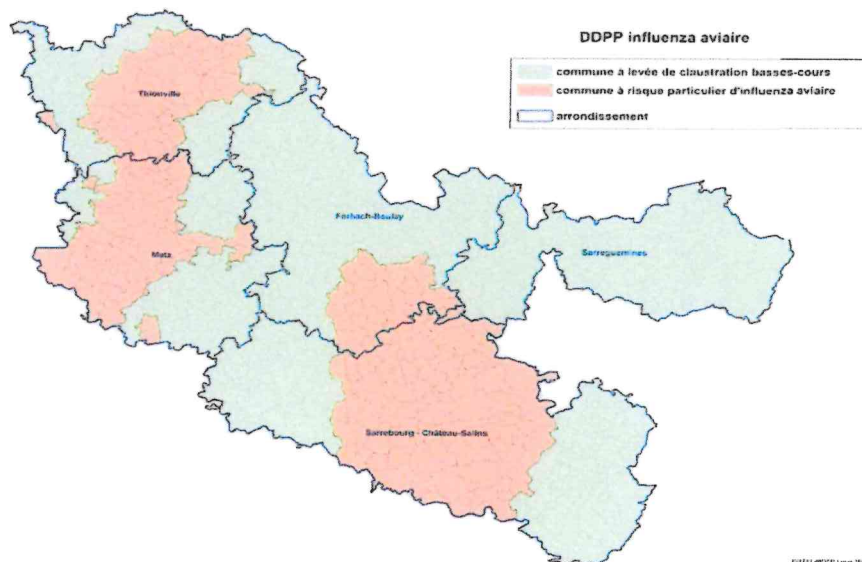

E-mail : ddpp@moselle.gouv.fr

Le préfet de la Moselle

à

Mesdames et Messieurs les maires

s/c de Madame et Messieurs les sous-préfets  
d'arrondissements

Metz, le 21 mars 2024

**Maintien partiel du confinement des basses-cours, dans les zones à risque particulier  
d'Influenza aviaire hautement pathogène (IAHP)**

La situation liée à l'épizootie d'influenza aviaire que connaît la France depuis l'été 2023 s'améliore. Cette évolution favorable a conduit le ministre de l'Agriculture et de la souveraineté alimentaire à abaisser le niveau de risque et ainsi à lever l'obligation de mise à l'abri des volailles sur une grande partie du territoire.

L'arrêté ministériel NOR : AGRG2407771A du 14 mars 2024 a abaissé le niveau de risque au seuil « modéré » sur l'ensemble du territoire métropolitain à compter du 18 mars 2024.

Dès lors, en Moselle, les mesures renforcées ne s'appliquent plus que dans les zones à risque particulier prévues par l'article 3 de l'arrêté ministériel du 25 septembre 2023 (proximité de zones humides servant d'étapes aux oiseaux migrateurs), qui couvrent 258 communes du département, principalement dans le pays des Étangs et la vallée de la Moselle.