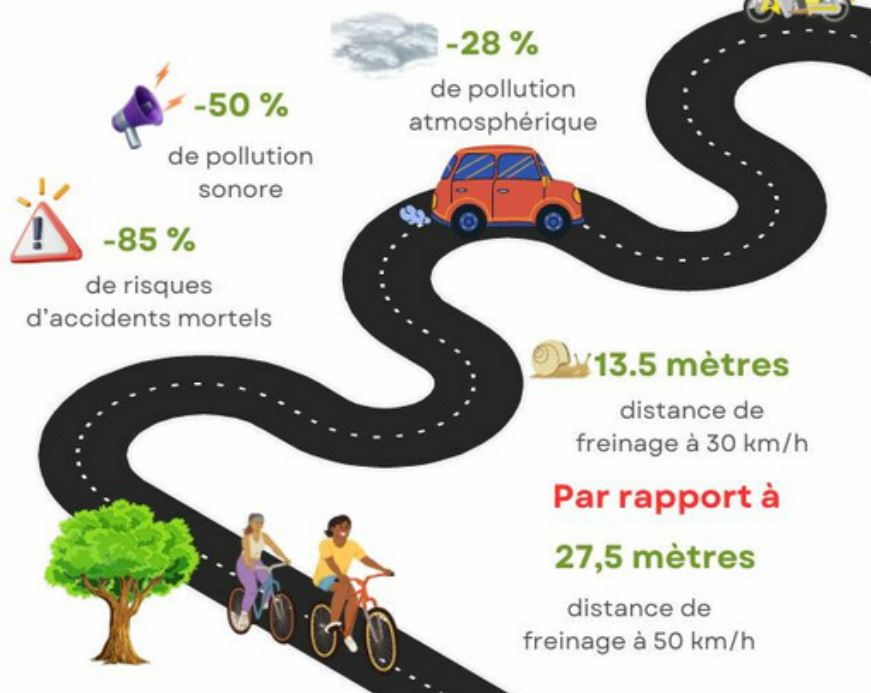

Conjointement avec la commune de Beynes, ce sont 500 mètres de voiries complètement refaits à neuf (décaissement conséquent pour la reprise de la structure de la route, mise en place d'une nouvelle couche de roulement). La commune de Beynes a également mis en place un fil d'eau tout le long de cette section.

Les communes de Beynes et de Saulx-Marchais ont pris un arrêté limitant désormais la vitesse des rues de la Petite Mare et de la Tuilerie à 30 km/h.

Les rues de la Mairie, du Rouet et de l'Eglise sont également limitées à **30 Km/h.**

Les rues de la Petite Mare et de la Tuilerie passent à 30Km/h

ENSEMBLE, partageons la route sur TOUT le village

Fiscalité directe

UNE NOUVELLE STABILITE EN 2024

Le Conseil Municipal s'est réuni le 28 mars 2024. Lors de cette session, majoritairement consacrée aux votes des budgets, vos élus ont voté, à l'unanimité, **la non augmentation des 3 taux des trois taxes** (taxe foncière sur le bâti, taxe foncière sur le non bâti et la taxe d'habitation sur les résidences secondaire).