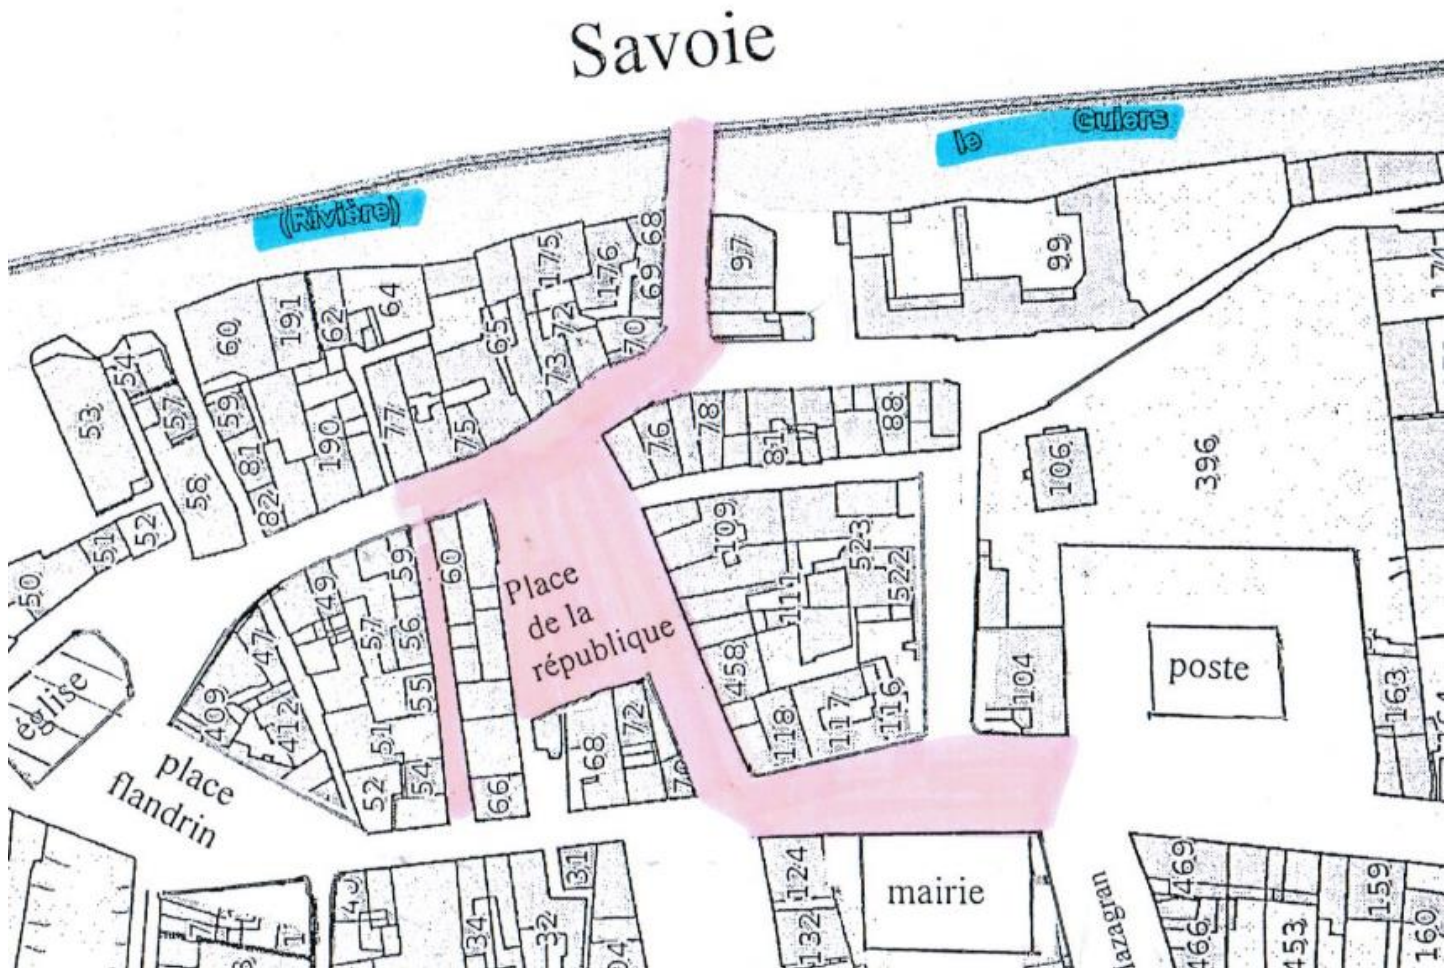

### INFORMATIONS CIRCULATION ET STATIONNEMENT

Dans le centre-ville des deux communes pontoises Isère-Savoie.

Circulation et stationnement sont interdits à cette occasion en Isère dans les lieux surlignés du plan ci-dessous.

Merci de respecter la signalisation en place.

**A partir de 12 h** : Stationnement et circulation interdits **place de la République** et **rue Clément Gondrand**

**A partir de 16h** : Stationnement interdit du n° 1 au n° 12 **avenue Pravaz** et sur la **partie sud du parking place des anciennes casernes**

**A partir de 17h30** : Circulation interdite **rue Gambetta**, du n° 25 au n° 48 de la **rue Alexandre Dumas**, du n° 1 au n° 12 de l'**avenue Pravaz** et **rue Vaucanson**.

**Merci pour votre compréhension et bonne fête des lumières !**