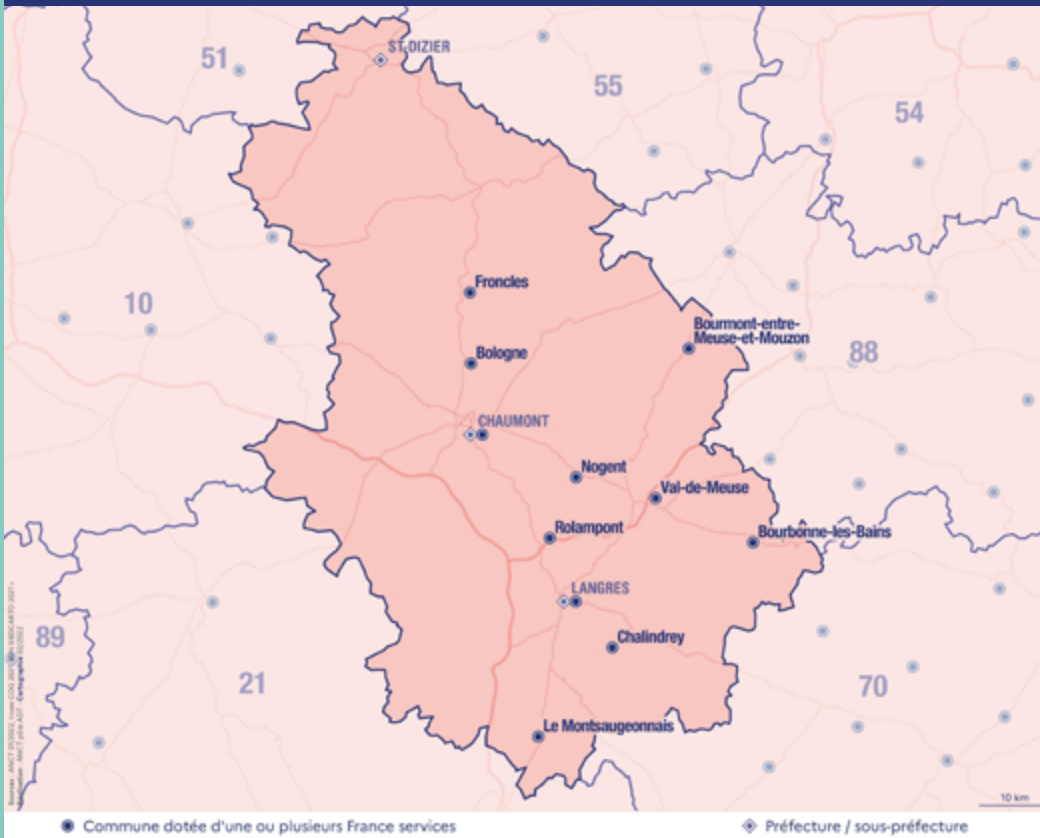

En Haute-Marne, 11 France services vous accompagnent

Bologne

France services Bologne
1-3 rue de Chaumont
03 25 03 44 08

Bourbonne-Les-Bains

France services de Bourbonne
Rue Terrail Lemoine
03 25 87 29 90

Bourmont

France services Bourmont
49bis rue du Faubourg de France
03 25 01 10 52

Chalindrey

France services Chalindrey
16 rue de La Libération
03 25 88 82 03

Chaumont

France services La Rochotte
55 rue Ampère
03 25 01 76 92

Froncles

France services de Froncles
1 chemin des Carelles
03 25 31 93 97

Langres

France services Langres
Place Eponine
03 25 84 82 48

Montigny-Le-Roi

France services Montigny-le-Roi
27 avenue de Langres
03 25 88 57 07

Nogent

France services de Nogent
14 place de La Résistance
03 25 31 85 09

Rolampont

France services Rolampont
31 rue Maréchal de Lattre de Tassigny
03 25 84 46 38

France services multi-sites

France services Prauthoy
Auberive, Longeau-Percey
03 25 87 78 98

Mes prochains rendez-vous :

Date : .....
Avec : .....
Pour : .....
Adresse : .....

Date : .....
Avec : .....
Pour : .....
Adresse : .....

Date : .....
Avec : .....
Pour : .....
Adresse : .....

Date : .....
Avec : .....
Pour : .....
Adresse : .....

Date : .....
Avec : .....
Pour : .....
Adresse : .....

Date : .....
Avec : .....
Pour : .....
Adresse : .....