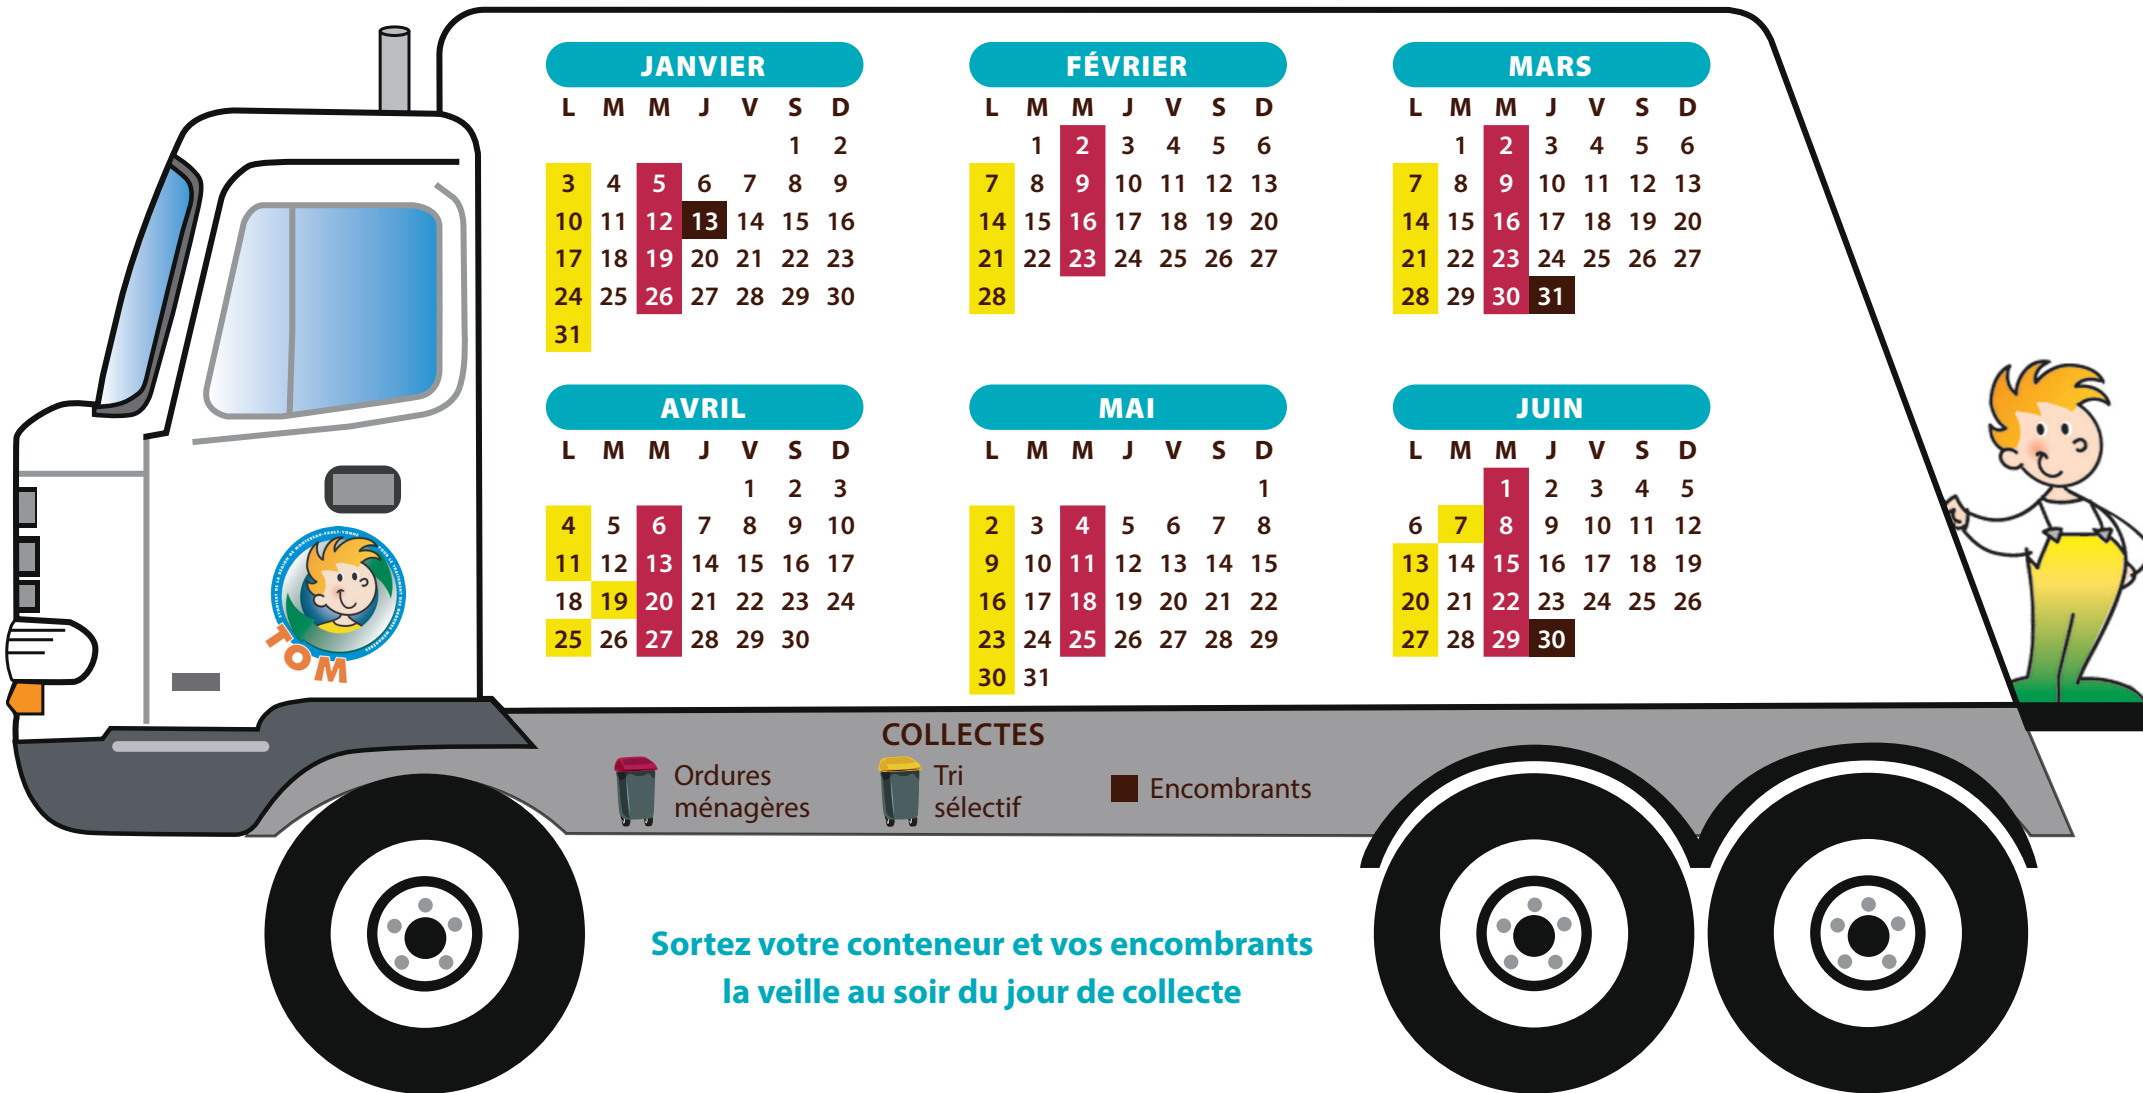

CHÂTENAY-SUR-SEINE / Collectes 2022

JANVIER

L	M	M	J	V	S	D
					1	2
3	4	5	6	7	8	9
10	11	12	13	14	15	16
17	18	19	20	21	22	23
24	25	26	27	28	29	30
31						

FÉVRIER

L	M	M	J	V	S	D
	1	2	3	4	5	6
7	8	9	10	11	12	13
14	15	16	17	18	19	20
21	22	23	24	25	26	27
28						

MARS

L	M	M	J	V	S	D
	1	2	3	4	5	6
7	8	9	10	11	12	13
14	15	16	17	18	19	20
21	22	23	24	25	26	27
28	29	30	31			

AVRIL

L	M	M	J	V	S	D
			1	2	3	
4	5	6	7	8	9	10
11	12	13	14	15	16	17
18	19	20	21	22	23	24
25	26	27	28	29	30	

MAI

L	M	M	J	V	S	D
						1
2	3	4	5	6	7	8
9	10	11	12	13	14	15
16	17	18	19	20	21	22
23	24	25	26	27	28	29
30	31					

JUIN

L	M	M	J	V	S	D
		1	2	3	4	5
6	7	8	9	10	11	12
13	14	15	16	17	18	19
20	21	22	23	24	25	26
27	28	29	30			

COLLECTES

Ordures ménagères

Tri sélectif

Encombrants

Sortez votre conteneur et vos encombrants
la veille au soir du jour de collecte

Une question sur le tri ?

N° Vert 0 800 45 63 15

Appel gratuit depuis un poste fixe

CONTACT

SIRMOTOM

22, rue de la Grande Haie

77130 Montereau-Fault-Yonne

01 64 32 67 23

sirmotom@wanadoo.fr

www.sirmotom.fr

Collecte des sapins de Noël

Dépôt des sapins naturels,
sans décoration, ni neige artificielle
au(x) point(s) de collecte habituelle
jusqu'au **20** janvier 2022