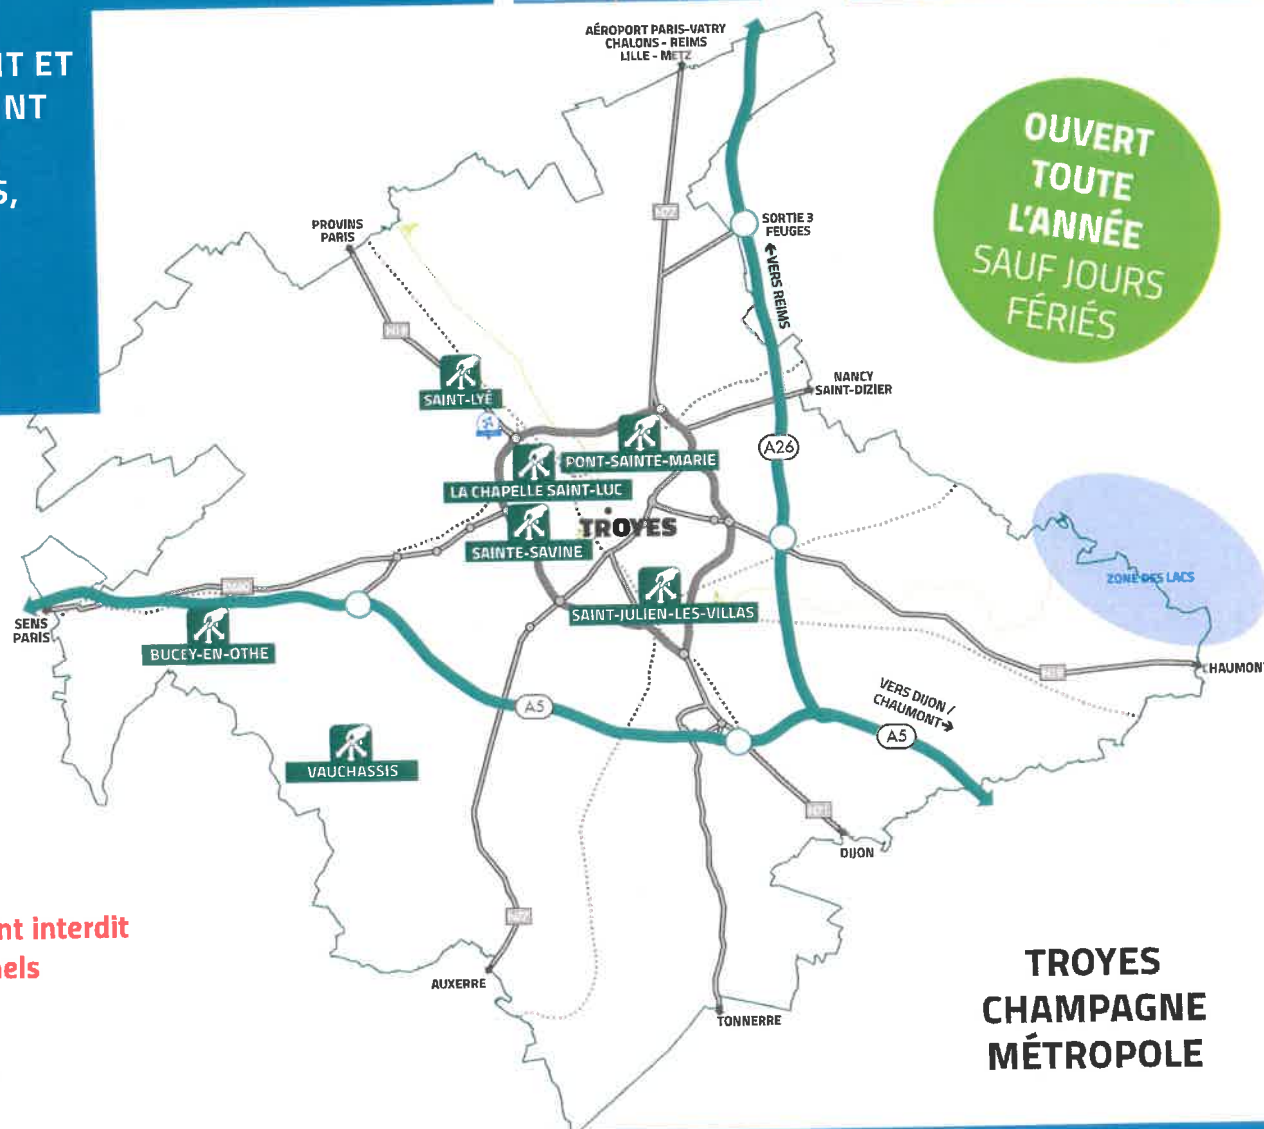

LA CHAPELLE SAINT-LUC

Route de Montgueux
10600 La Chapelle Saint-Luc

		Lundi	Mardi	Mercredi	Jeudi	Vendredi	Samedi	Dimanche
PRINTEMPS ÉTÉ 01/04 au 30/09	matin	9h-12h	9h-12h	9h-12h	FERMÉ	9h-12h	9h-19h	10h-12h30
	après-midi	15h-19h	15h-19h	15h-19h	FERMÉ	15h-19h		FERMÉ
AUTOMNE HIVER 01/10 au 31/03	matin	9h-12h	9h-12h	9h-12h	FERMÉ	9h-12h	9h-17h30	10h-12h30
	après-midi	14h-17h30	14h-17h30	14h-17h30	FERMÉ	14h-17h30		FERMÉ

SAINTE-SAVINE

4 rue Konrad-Adenauer
10300 Sainte-Savine

		Lundi	Mardi	Mercredi	Jeudi	Vendredi	Samedi	Dimanche
PRINTEMPS ÉTÉ 01/04 au 30/09	matin	9h-12h	9h-12h	9h-12h	9h-12h	FERMÉ	9h-19h	10h-12h30
	après-midi	15h-19h	15h-19h	15h-19h	15h-19h	FERMÉ		FERMÉ
AUTOMNE HIVER 01/10 au 31/03	matin	9h-12h	9h-12h	9h-12h	9h-12h	FERMÉ	9h-17h30	10h-12h30
	après-midi	14h-17h30	14h-17h30	14h-17h30	14h-17h30	FERMÉ		FERMÉ

VAUCHASSIS

Route de Troyes
10190 Vauchassis

		Lundi	Mardi	Mercredi	Jeudi	Vendredi	Samedi	Dimanche
PRINTEMPS ÉTÉ 01/04 au 31/10	matin	FERMÉ	FERMÉ	FERMÉ	FERMÉ	FERMÉ	9h-12h	FER
	après-midi	FERMÉ	FERMÉ	14h-18h	FERMÉ	14h-18h	FERMÉ	FER
AUTOMNE HIVER 01/11 au 31/03	matin	FERMÉ	FERMÉ	FERMÉ	FERMÉ	FERMÉ	9h-12h	FER
	après-midi	FERMÉ	FERMÉ	14h-16h30	FERMÉ	14h-16h30	FERMÉ	FER

OUVERT
TOUTE
L'ANNÉE
SAUF JOURS
FÉRIÉS

TROYES
CHAMPAGNE
MÉTROPOLE

Accès strictement interdit
aux professionnels

SERVICE GESTION
ET COLLECTE
DES DÉCHETS

03 25 45 27 30

collectedejets@troys-cm.fr

Retrouvez votre réseau de déchèteries sur
www.troyes-champagne-metropole.fr