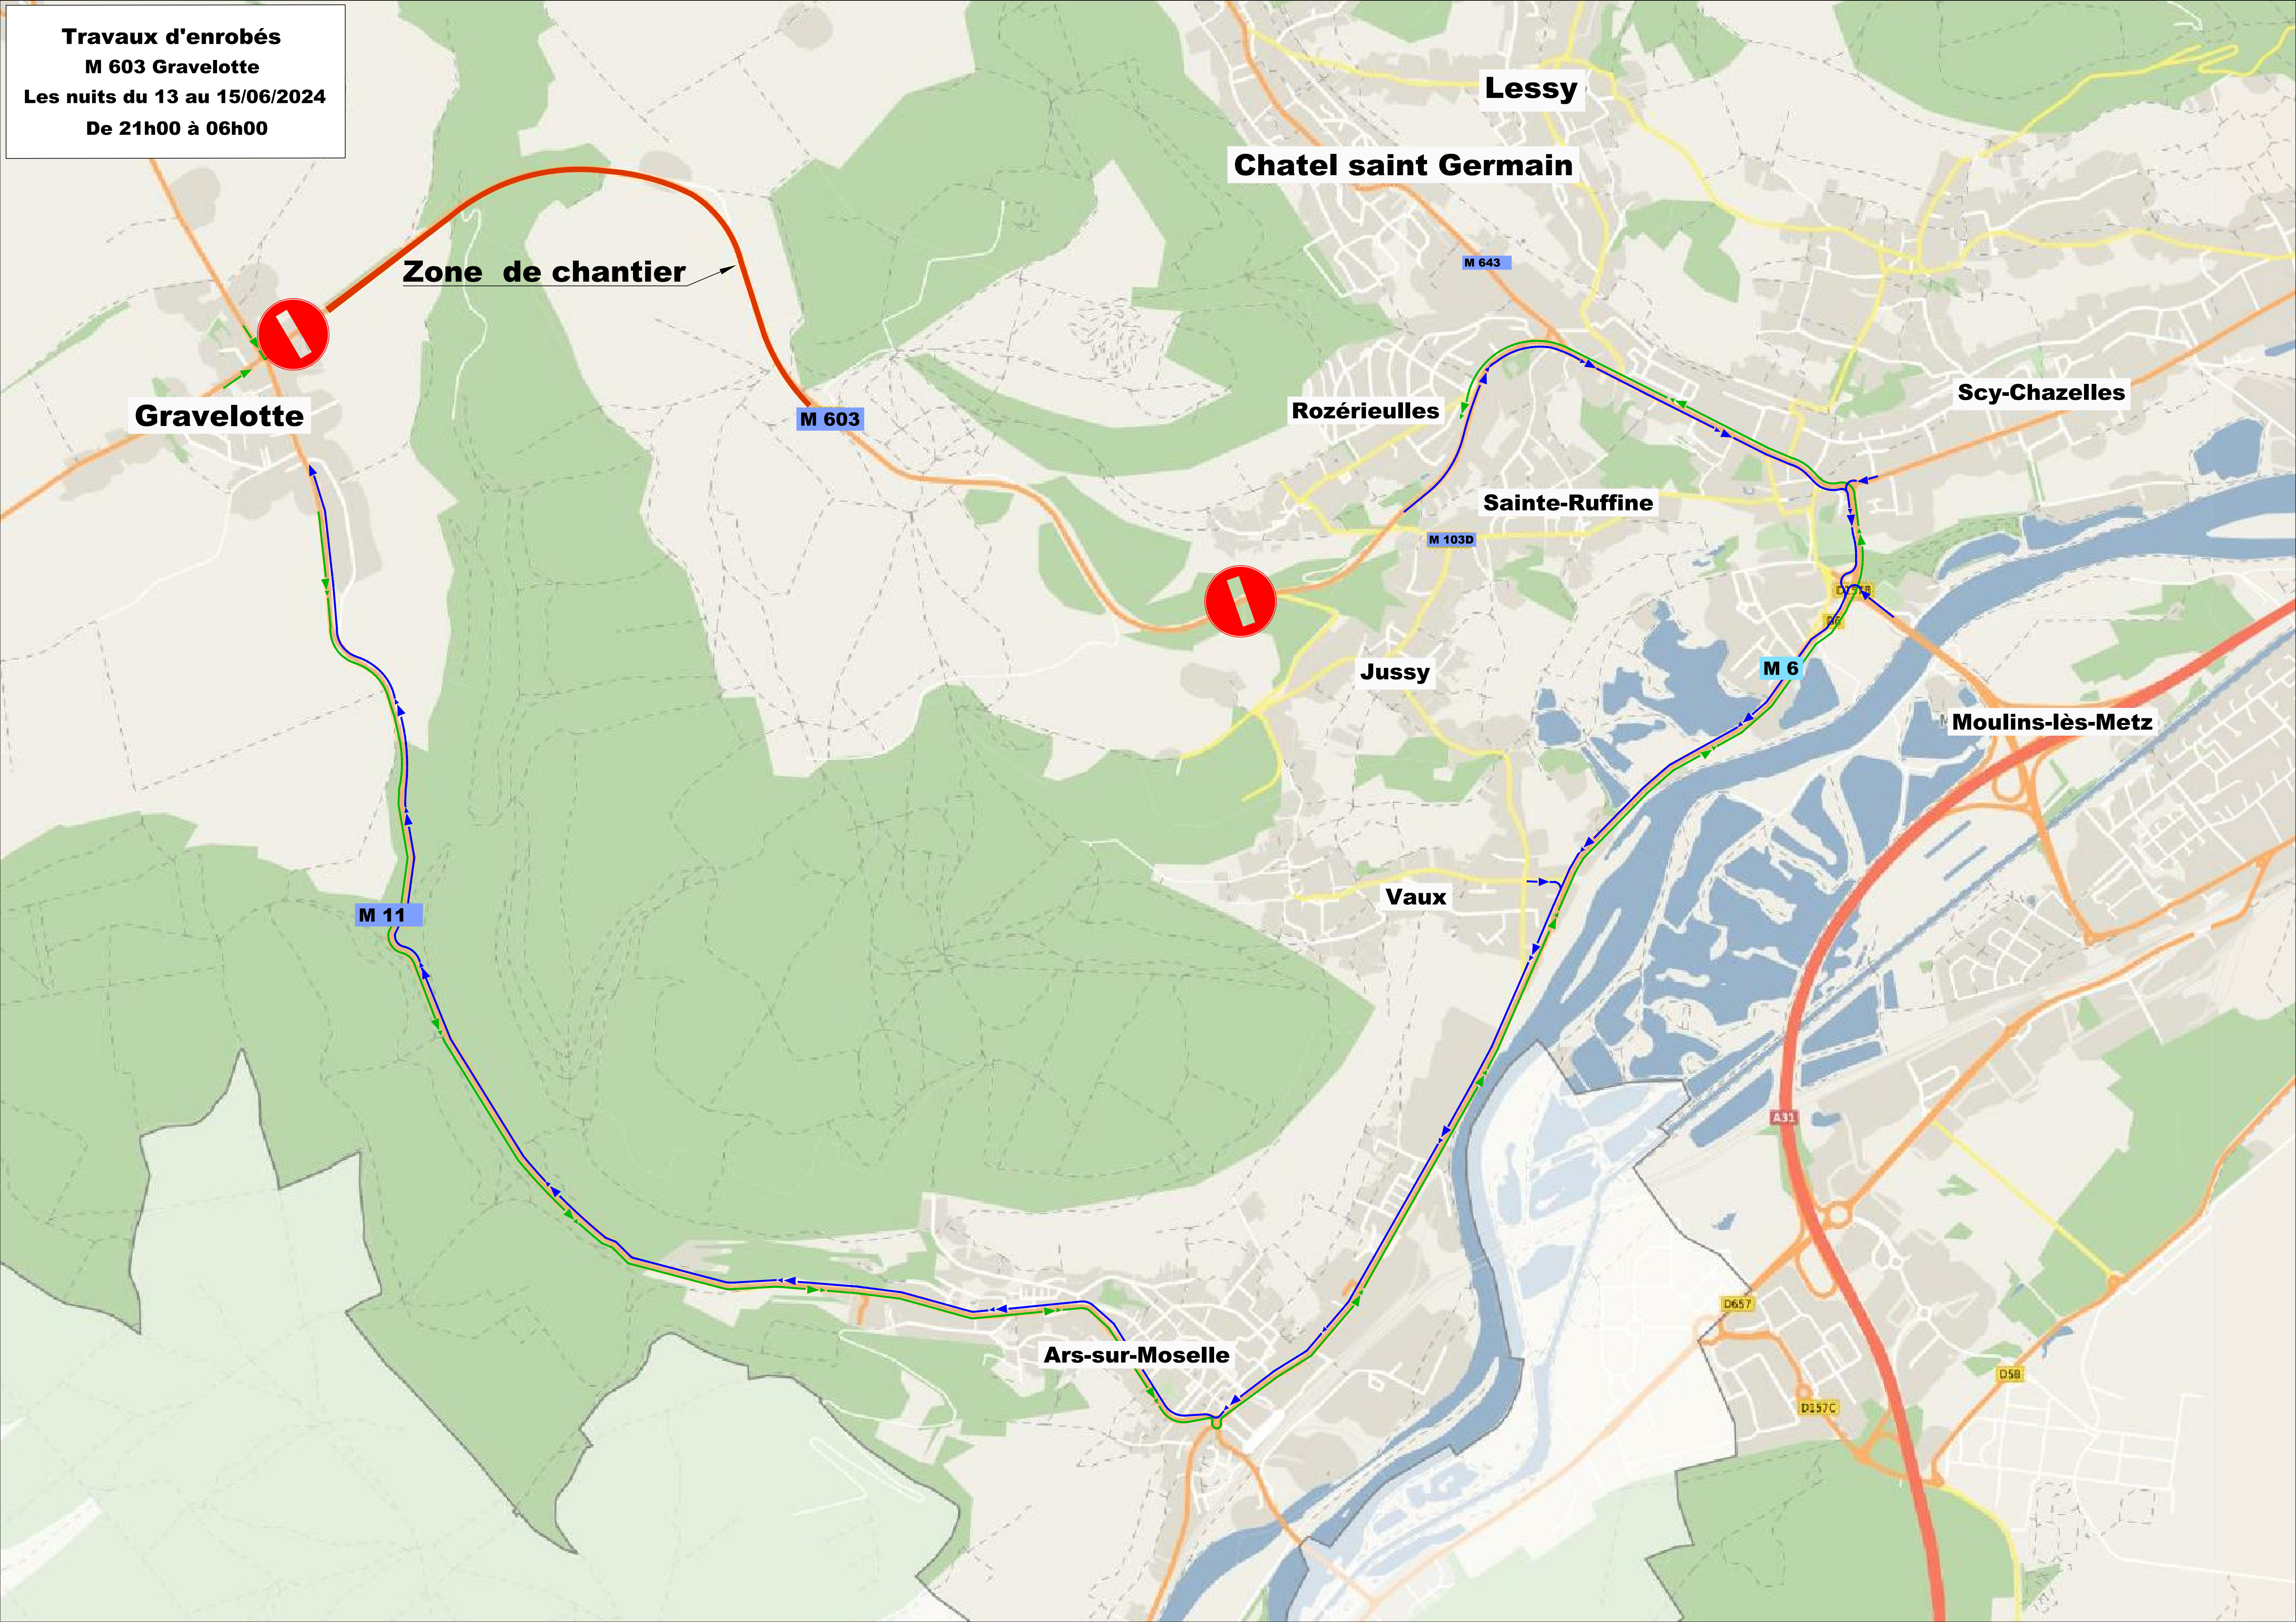

Travaux d'enrobés
M 603 Gravelotte
Les nuits du 13 au 15/06/2024
De 21h00 à 06h00

Gravelotte

Zone de chantier

M 603

Chatel saint Germain

Lessy

M 643

Rozérieulles

Scy-Chazelles

Sainte-Ruffine

M 103D

Jussy

M 6

Moulines-lès-Metz

M 11

Vaux

A33

Ars-sur-Moselle

D657

D157C

D58