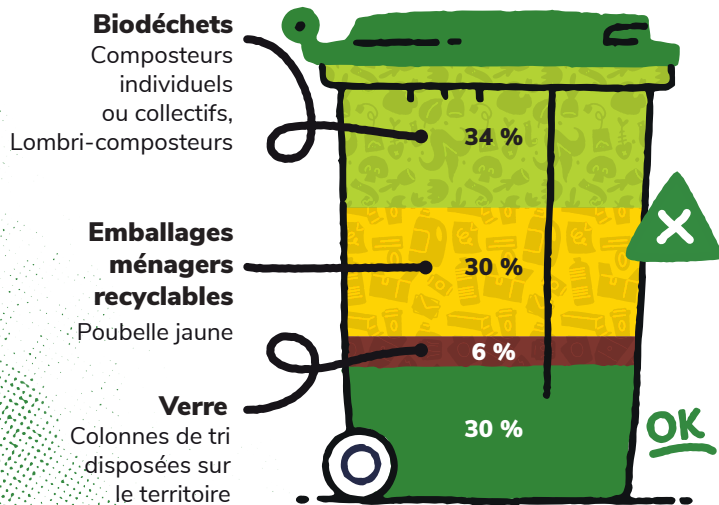

@ service.dechets@conflentcanigo.fr

📘 ConflentCanigo

Conflent Canigó
Communauté de communes

Gestion et Valorisation
des déchets

TRIER c'est facile !

Votre poubelle verte change de rythme

La Poubelle Verte pèse encore trop lourd, 70% de son contenu pourrait être détourné vers d'autres poubelles. Vous avez les moyens et les solutions pour orienter encore plus de déchets vers des poubelles de recyclage.

COÛTS DE TRAITEMENT

Ordures Ménagères

102€/tonne

Emballages ménagers recyclables

50€/tonne

Verre

40€/tonne

Le coût de traitement des déchets sera toujours en augmentation. Afin de limiter les hausses d'impôts, le service de collecte de la communauté de communes Conflent Canigó a mené une étude expérimentale sur 1200 foyers entre octobre 2022 et mars 2023.

Les fréquences de collecte en période hivernale ont été modifiées avec un passage tous les 15 jours afin d'inciter les usagers à réaliser un tri plus ciblé.

Grâce aux retours positifs de cette expérimentation, nous vous informons que **la collecte de votre bac individuel d'ordures ménagères (poubelle VERTE) sera effectuée tous les 15 jours entre le mois d'octobre 2023 et le mois de mai 2024 inclus.**