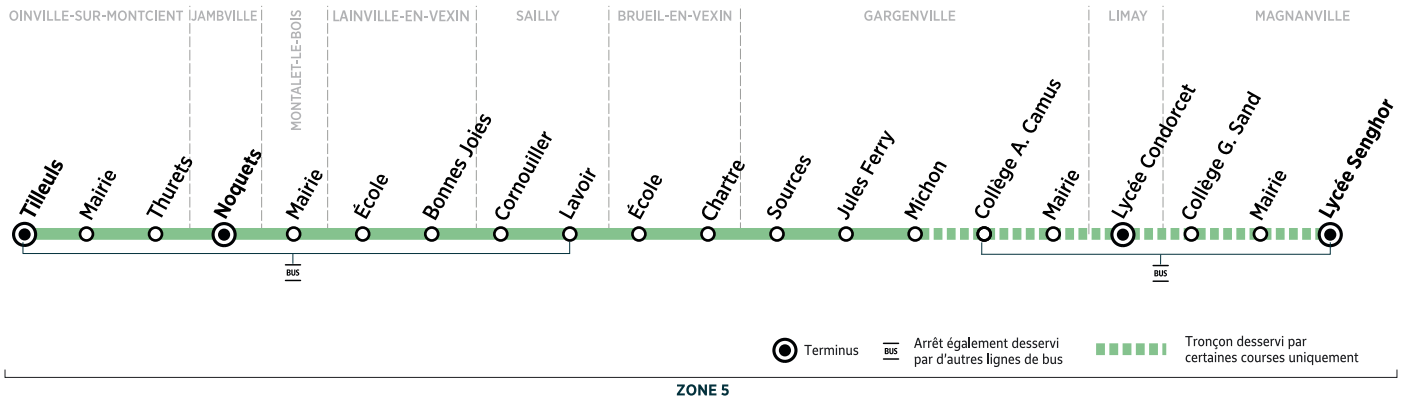

Horaires valables du 04 septembre 2023 au 07 juillet 2024

ZONE 5

Du lundi au samedi (sauf jours fériés)

	Période de fonctionnement	PS	PS	PS
	Jours de fonctionnement	LàV	LàSa	LàV
OINVILLE-SUR-MONTCIENT	Tilleuls	7:15	7:32	8:10
	Mairie	7:16	7:33	8:11
	Thurets	7:17	7:34	8:12
JAMBVILLE	Noquets	7:23	7:40	8:18
MONTALET-LE-BOIS	Mairie	7:26	7:43	8:21
LAINVILLE-EN-VEXIN	École	7:30	7:47	8:25
	Bonnes Joies	7:32	7:49	8:27
SAILLY	Cornouiller	7:34	7:51	8:29
	Lavoit	7:36	7:53	8:31
BRUEIL-EN-VEXIN	École	7:39	7:56	8:34
	Chartre	7:41	7:58	8:36
GARGENVILLE	Sources	7:45	8:02	8:40
	Jules Ferry	7:46	8:03	8:41
	Michon	7:46	8:03	8:41
Entrées collège A. Camus	Collège Albert Camus	....	8:07	8:45
	Mairie	....	8h25	9h25
LIMAY	Lycée Condorcet (quai 4)	8:00	8:20	9:00
	Entrées lycée Condorcet	....	8h30	9h30
MAGNANVILLE	Collège George Sand	8:15	....	9:15
	Entrées collège G. Sand	8h20	....	9h16
Entrées lycée Sully	Mairie (lycée agricole Sully)	8:17	....	9:17
	....	8h30	....	....
Entrées lycée Senghor	Lycée Léopold S. Senghor	8:20	....	9:20
	....	8h30	....	9h30

## VACANCES SCOLAIRES 2023-2024 - ZONE C

	Fin des cours	Jour de reprise
Rentrée scolaire 2023	-	lundi 4 septembre
Toussaint 2023	samedi 21 octobre	lundi 6 novembre
Noël 2023	samedi 23 décembre	lundi 8 janvier
Hiver 2024	samedi 10 février	lundi 26 février
Printemps 2024	samedi 6 avril	lundi 22 avril
Pont de l'Ascension 2024	mercredi 8 mai	lundi 13 mai
Grandes vacances 2024	samedi 6 juillet	-