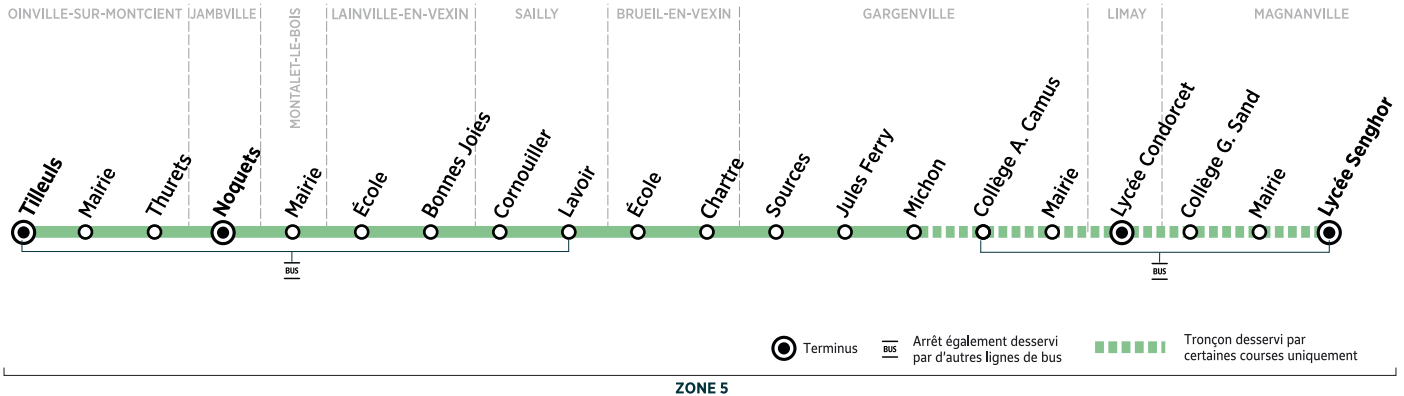

## À SAVOIR

**En rouge :** Lycée Condorcet, correspondances vers et depuis les établissements scolaires du Mantois (lignes 9, 21 et 52, sauf le mercredi après-midi)

Aucun service dimanche et jours fériés

Les horaires sont calculés dans des conditions normales de circulation et sont sujets à des aléas.

RÉSEAU MANTOIS  
Impasse Sainte Claire Deville  
78200 Mantes-la-Jolie

@mantois\_idfm  
01 30 94 77 77  
Téléchargez gratuitement  
l'appli Accéo

iledefrance-mobilites.fr  
Application disponible sur :  
Téléchargez dans  
l'App Store  
disponible sur  
Google Play

île de France  
mobilités

Horaires valables du 04 septembre 2023 au 07 juillet 2024

VACANCES SCOLAIRES 2023-2024 - ZONE C

	Fin des cours	Jour de reprise
Retournée scolaire 2023	-	lundi 4 septembre
Toussaint 2023	samedi 21 octobre	lundi 6 novembre
Noël 2023	samedi 23 décembre	lundi 8 janvier
Hiver 2024	samedi 10 février	lundi 26 février
Printemps 2024	samedi 6 avril	lundi 22 avril
Pont de l'Ascension 2024	mercredi 8 mai	lundi 13 mai
Grandes vacances 2024	samedi 6 juillet	-