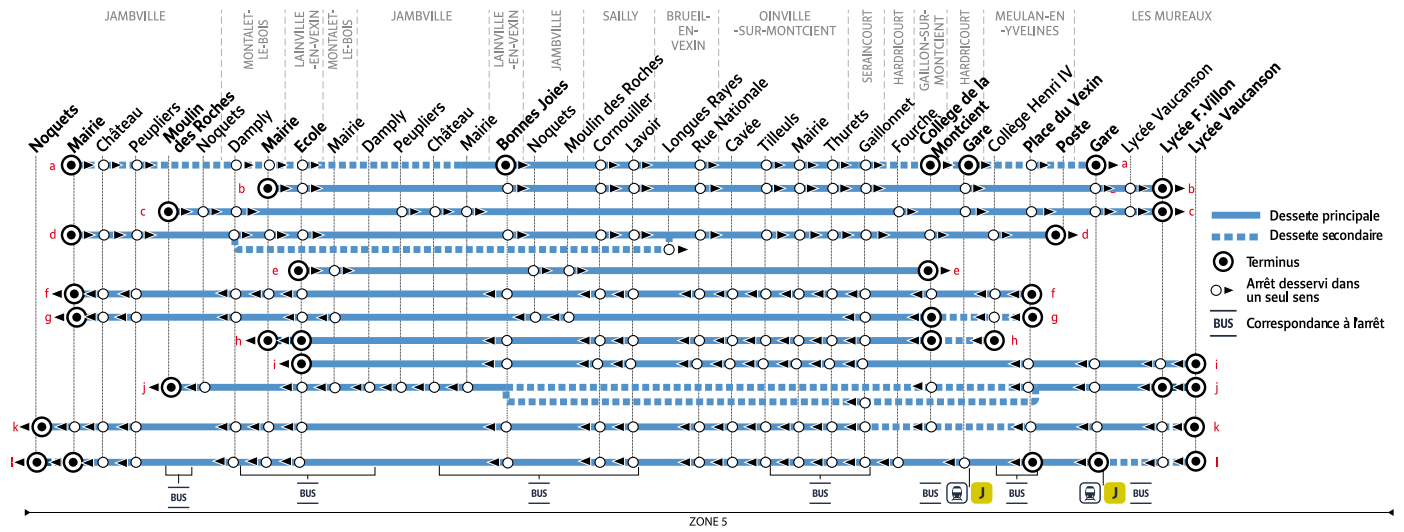

Horaires valables du 04 septembre 2023 au 07 juillet 2024

Du lundi au vendredi (sauf jours fériés)

Destination	PS	PS	PS	PS	PS	PS	PS	PS	PS	PS	PS	PS	PS	VS
sorties lycée Vaucanson				12h30		15h20			16h30				17h25	
LES MUREAUX				12:35		15:30			16:35				17:30	
sorties lycée F. Villon				12h30	12h30	15h30		16h30	16h30				17h30	
Trains en provenance de Paris St Lazare				12:27	12:27	15:24		16:24	16:24				17:40	17:40 17:40 18:39
sorties écoles Mercier St Paul	11h30	12h30		12h30	12h30	15h25		16h35	16h35				17h30	17h30
MEULAN-EN-YVELINES	11:35	12:35		12:56	12:56	15:56		16:55	17:04				18:00	18:00 18:00 18:59
sorties collège Henri IV	11h35	12h35					16h00		17h00					
Collège Henri IV	11:43	12:45					16:10		17:10					
sorties collège de la Montcient	11h30	12h30	12h30				16h05	16h05	17h00	17h00	17h00			
GAILLON-SUR-MONTCIENT	11:48	12:50	12:50				16:15	16:15	17:15	17:15	17:15			
Trains en provenance de Paris St Lazare													17:50	17:50 17:50 18:51
HARDRICOURT													18:01	18:01 18:01 19:00
SERAINCOURT													18:03	18:03 18:03 19:02
OINVILLE-SUR-MONTCIENT													18:07	18:07 18:06 19:05
BRUEIL-EN-VEXIN													18:08	18:08 18:09 19:08
SAILLY													18:09	18:09 18:09 19:08
LAINVILLE-EN-VEXIN													18:10	18:10 18:10 19:09
JAMBVILLE													18:11	18:11 18:10 19:09
MONTALET-LE-BOIS													18:13	18:13 18:13 19:12
JAMBVILLE													18:16	18:16 18:16 19:15
MONTALET-LE-BOIS													18:17	18:17 18:17 19:16
LAINVILLE-EN-VEXIN													18:19	18:19 18:19 19:18
JAMBVILLE													18:19	18:19 18:19 19:18
MONTALET-LE-BOIS													18:21	18:21 18:21 19:20
JAMBVILLE													18:21	18:21 18:21 19:20
MONTALET-LE-BOIS													18:23	18:23 18:23 19:22
LAINVILLE-EN-VEXIN													18:23	18:23 18:23 19:22
MONTALET-LE-BOIS													18:24	18:24 18:24 19:23
JAMBVILLE													18:26	18:26 18:26 19:25
MONTALET-LE-BOIS													18:27	18:27 18:27 19:26
JAMBVILLE													18:32	18:32 18:32 19:26

Aucun service samedi, dimanche et jours fériés

Les horaires sont calculés dans des conditions normales de circulation et sont sujets à des aléas.

RÉSEAU MANTOIS
Impasse Sainte Claire Deville
78200 Mantes-la-Jolie

@mantois_idfm
01 30 94 77 77
Téléchargez gratuitement l'appli Accéo

iledefrance-mobilites.fr
Application disponible sur :
Téléchargez dans l'App Store ou sur Google Play