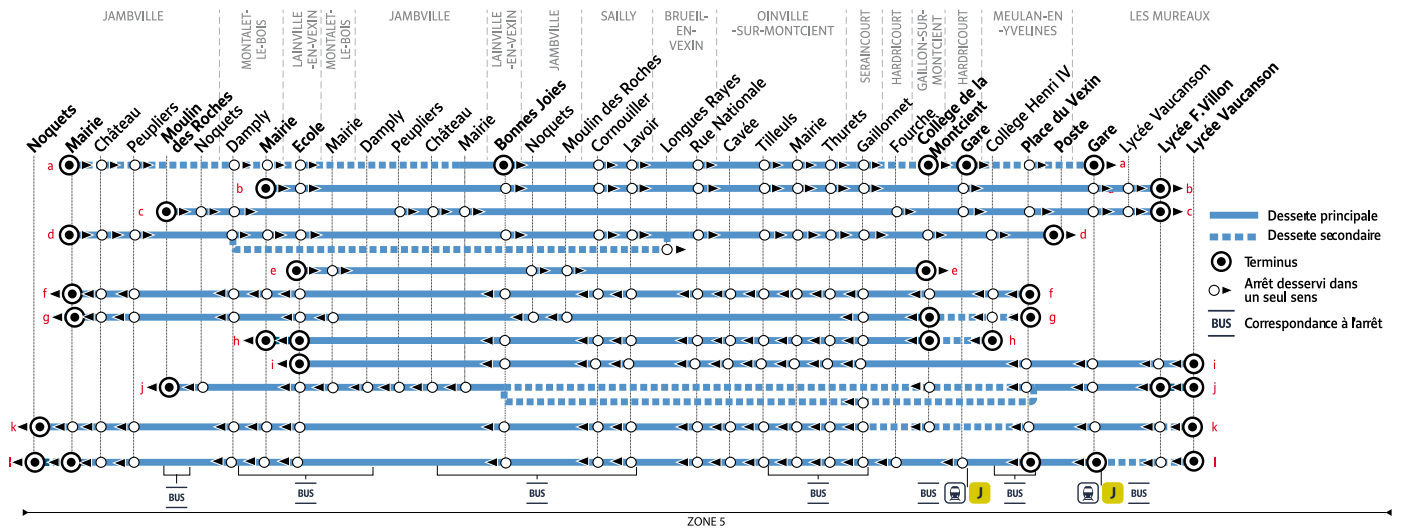

Aucun service samedi, dimanche et jours fériés

Les horaires sont calculés dans des conditions normales de circulation et sont sujets à des aléas.

RÉSEAU MANTOIS
Impasse Sainte Claire Deville
78200 Mantes-la-Jolie

Du lundi au vendredi (sauf jours fériés)

	Période de fonctionnement	PS	VS	PS	PS	PS	PS	PS	PS
JAMBVILLE	Mairie	6:15	...	7:19	7:42	...	8:18 8:32
	Château	6:16	...	7:20	7:43	...	8:19 8:33
	Peupliers	6:17	...	7:21	7:44	...	8:20 8:34
	Moulin des Roches	7:26
MONTALET-LE-BOIS	Noquets	7:28
	Damply	6:19	...	7:23	7:29	...	7:46	...	8:22 8:36
LAINVILLE-EN-VEXIN	Mairie	6:21	7:17	7:25	8:24 8:38
	Ecole	6:24	7:20	7:28	7:45	...	8:28 8:41
MONTALET-LE-BOIS	Bonnes Joies	6:26	7:22	7:30	7:43	...	8:30 8:43
	Mairie	7:48
JAMBVILLE	Noquets	7:51
	Moulin des Roches	7:53
SAILLY	Cornouiller	6:28	7:24	7:32	7:45	...	8:32 8:45
	Lavoir	6:29	7:25	7:33	7:46	...	8:33 8:46
BRUEIL-EN-VEXIN	Longues Rayes	7:48
	Rue Nationale	6:32	7:28	7:36	...	7:49	7:51	...	8:36 8:49
OINVILLE-SUR-MONTCIENT	Tilleuls	6:35	7:31	7:39	...	7:52	7:54	...	8:39 8:52
	Mairie	6:36	7:32	7:40	...	7:53	7:55	...	8:40 8:53
	Thurets	6:37	7:33	7:41	...	7:54	7:56	...	8:41 8:54
JAMBVILLE	Peupliers	7:30
	Château	7:32
	Mairie	7:34
SERAINCOURT	Gaillonnet	6:39	7:35	7:43	...	7:56	7:58	...	8:43 8:56
	Fourche	7:44
GAILLON-SUR-MONTCIENT	Collège de la Montcient	8:00	8:02	8:02	...
	Entrées collège de la Montcient	8h25	8h25	8h25	...
HARDRICOURT	Gare	6:44	7:40	7:48	7:48	8:54
	Trains à destination de Paris St Lazare	6:53	7:53	7:53	7:53	9:02
MEULAN-EN-YVELINES	Place du Vexin	6:47	...	7:51	7:51
	Collège Henri IV	8:06	...	9:04
Entrées collège Henri IV	8h30	...	9h30
	Poste	8:18	...	9:14
Entrées écoles Mercier St Paul	8h30	...	9h25
	LES MUREAUX	Gare	6:55	7:55	7:59	7:58
Trains à destination de Paris St Lazare	...	7:08	8:19	8:19	8:08
	Lycée Vaucanson	...	8:03	...	8:08
Entrées lycée Vaucanson	8h25	...	8h25
	Lycée François Villon	...	8:11	...	8:15
Entrées lycée F. Villon	8h30	...	8h30