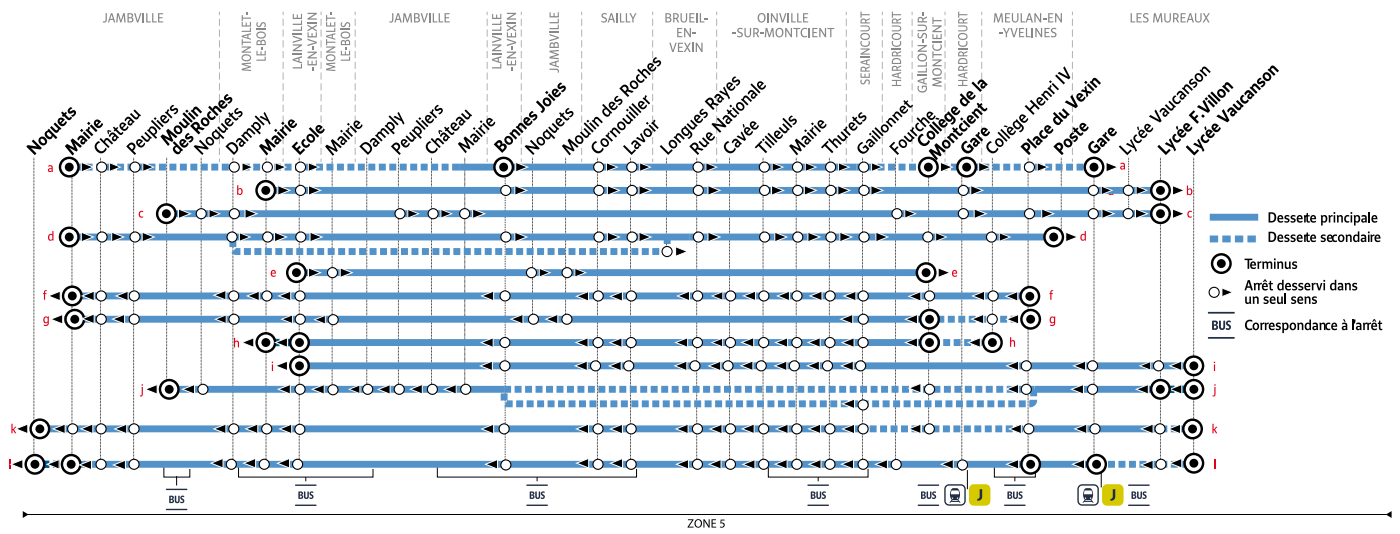

Horaires valables du 04 septembre 2023 au 07 juillet 2024

PÉRIODES DE FONCTIONNEMENT

PS Période scolaire

VS Vacances scolaires

JOURS DE FONCTIONNEMENT

LàV Du lundi au vendredi

Me Mercredi

LMJV Lundi, mardi, jeudi, vendredi

S Samedi

À SAVOIR

En rouge : Collège de la Montcient, correspondances vers les autres établissements de Meulan

En vert : Correspondance avec la ligne 5 du réseau des Mureaux

VACANCES SCOLAIRES 2023-2024 - ZONE C

	Fin des cours	Jour de reprise
Rentrée scolaire 2023	-	lundi 4 septembre
Toussaint 2023	samedi 21 octobre	lundi 6 novembre
Noël 2023	samedi 23 décembre	lundi 8 janvier
Hiver 2024	samedi 10 février	lundi 26 février
Printemps 2024	samedi 6 avril	lundi 22 avril
Pont de l'Ascension 2024	mercredi 8 mai	lundi 13 mai
Grandes vacances 2024	samedi 6 juillet	-