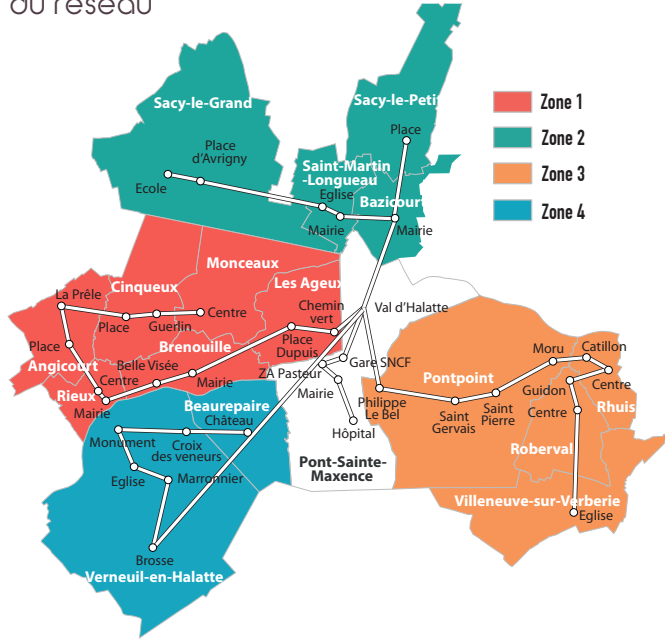

Plan du réseau

La prise en charge dans les communes est prévue sur l'un des 32 points d'arrêts suivants répartis en 4 zones :

Zone 1

Monceaux - Centre, Cinqueux - Guerlin, Cinqueux - Place, Angicourt - La prêle, Angicourt - Place, Rieux - Centre, Rieux - Mairie, Brenouille - Belle visée, Brenouille - Mairie, Les Ageux - Place Dupuis, Les Ageux - Chemin vert

Zone 2

Sacy-le-Grand - École, Sacy-le-Grand - Place d'Avrigny, Saint-Martin-Longueau - Église, Saint-Martin-Longueau - Mairie, Bazicourt - Mairie, Sacy-le-Petit - Place

Zone 3

Villeneuve sur Verberie - Église, Roberval - Centre, Roberval - Guidon, Rhuis - Centre, Rhuis - Catillon, Pontpoint - Moru, Pontpoint - Saint Pierre, Pontpoint - Saint Gervais, Pontpoint - Philippe Le Bel

Zone 4

Verneuil en Halatte - Brosse, Verneuil en Halatte - Marronnier, Verneuil en Halatte - Église, Verneuil en Halatte - Monument, Verneuil en Halatte - Croix des veneurs, Beaurepaire - Château

Les déposes sont prévues sur l'un des 5 points d'arrêts et lieux d'intérêts de la commune de Pont-Sainte-Maxence : Val d'Halatte, Gare SNCF, ZAC Pasteur, Mairie et Hôpital