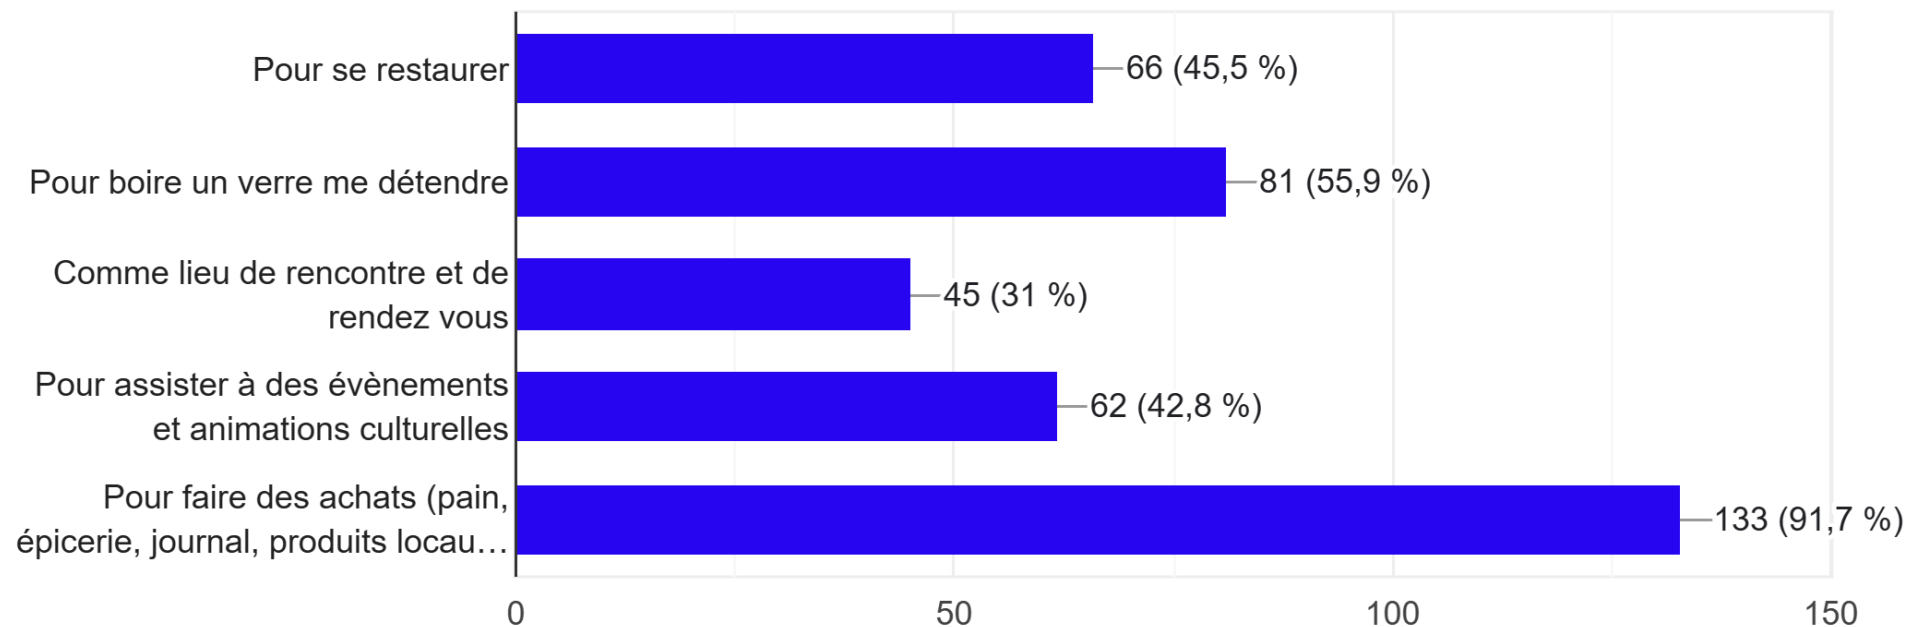

Seriez vous prêts à le fréquenter :

145 réponses