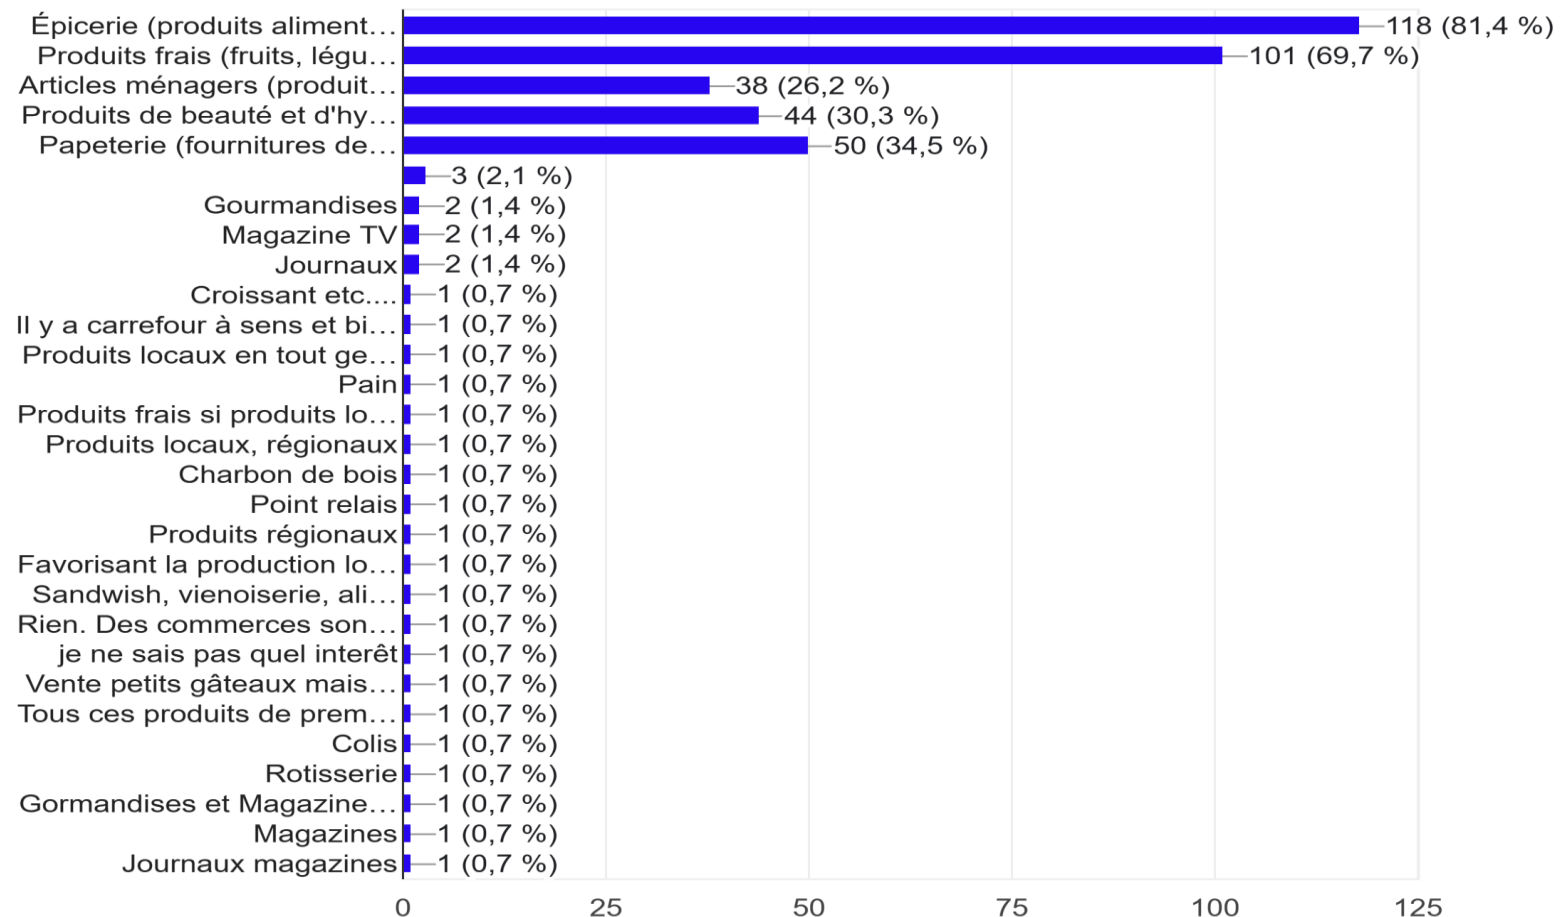

Quels types de produits ou services souhaiteriez-vous voir disponibles dans ce commerce multi-service ? (Cochez toutes les réponses qui s'appliquent)

145 réponses