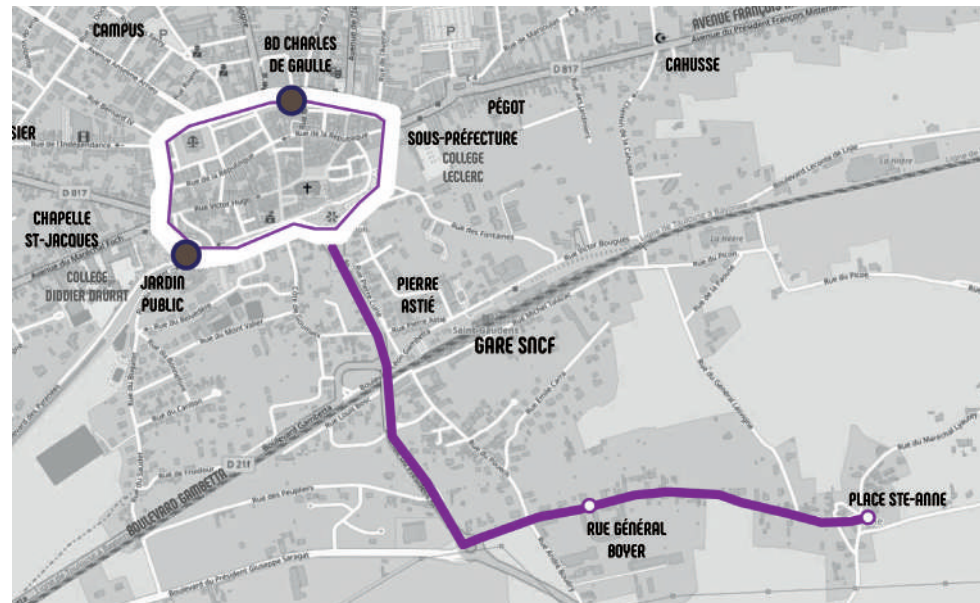

Correspondances

- A, B, C, D, E, F, TAD
- 314, 315, 316, 317, 342, 344, 379, 391, 392, 393, 394, 395, 397, 398