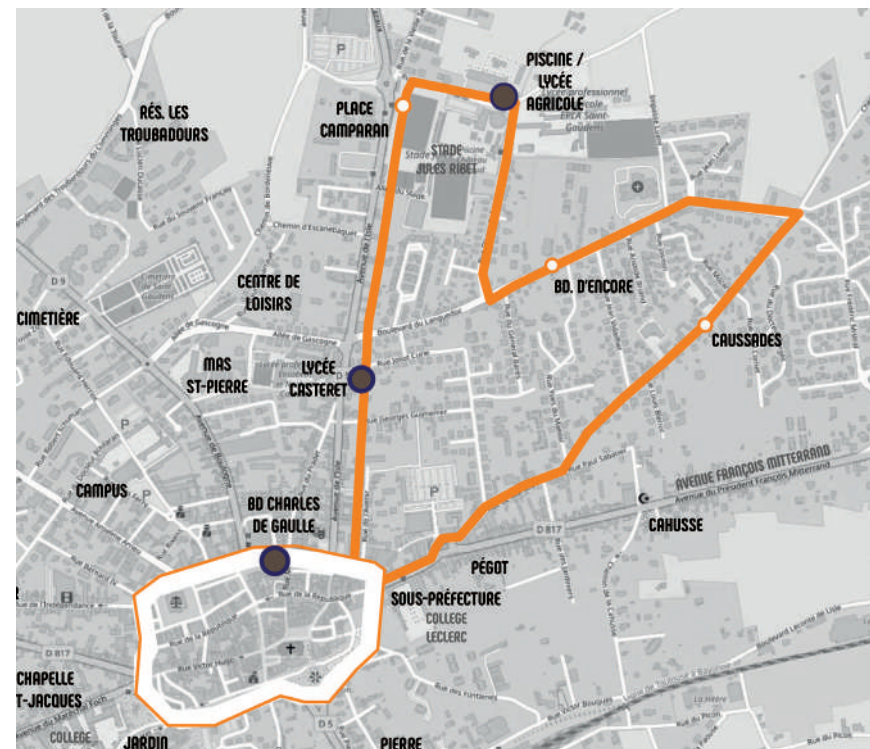

Renseignements

06 46 08 07 10

Communauté de Communes Cœur & Coteaux Comminges

4 rue République | BP 70205 | 31806 Saint-Gaudens Cedex | Tel. 05 61 89 21 42 | coeurcoteaux-comminges.fr

CŒUR & COTEAUX
COMMINGES
COMMUNAUTÉ DE COMMUNES