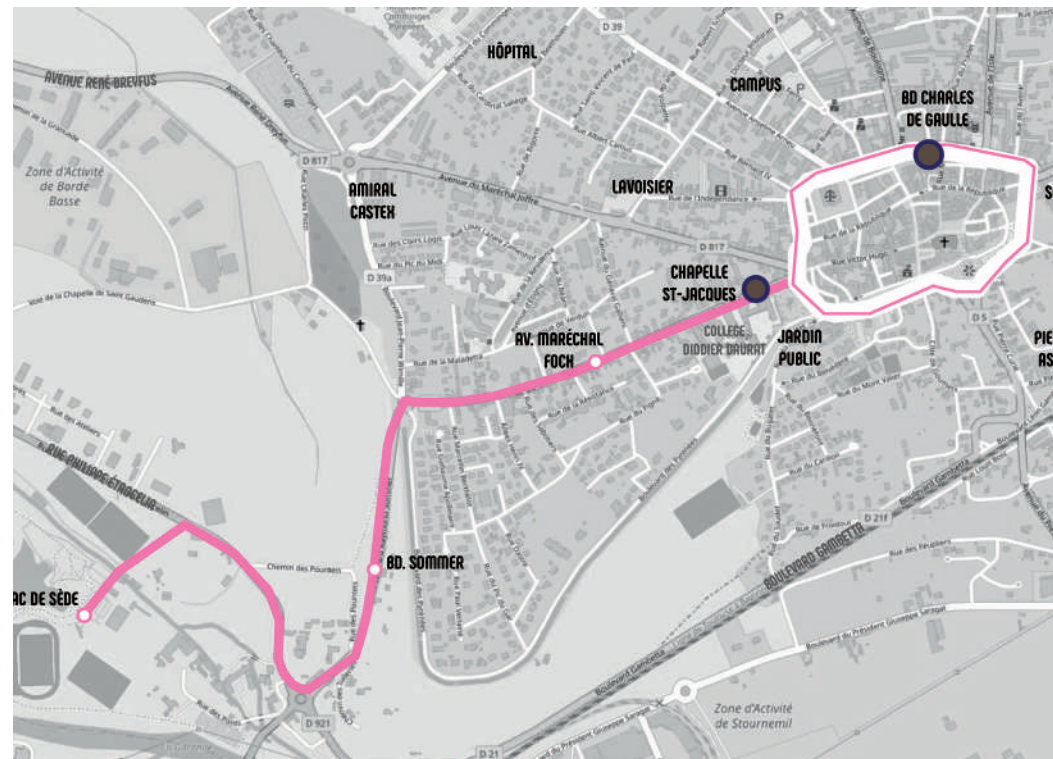

Horaires à compter du **2 avril 2024**
pour une durée expérimentale d'un an.

Renseignements

06 46 08 07 10