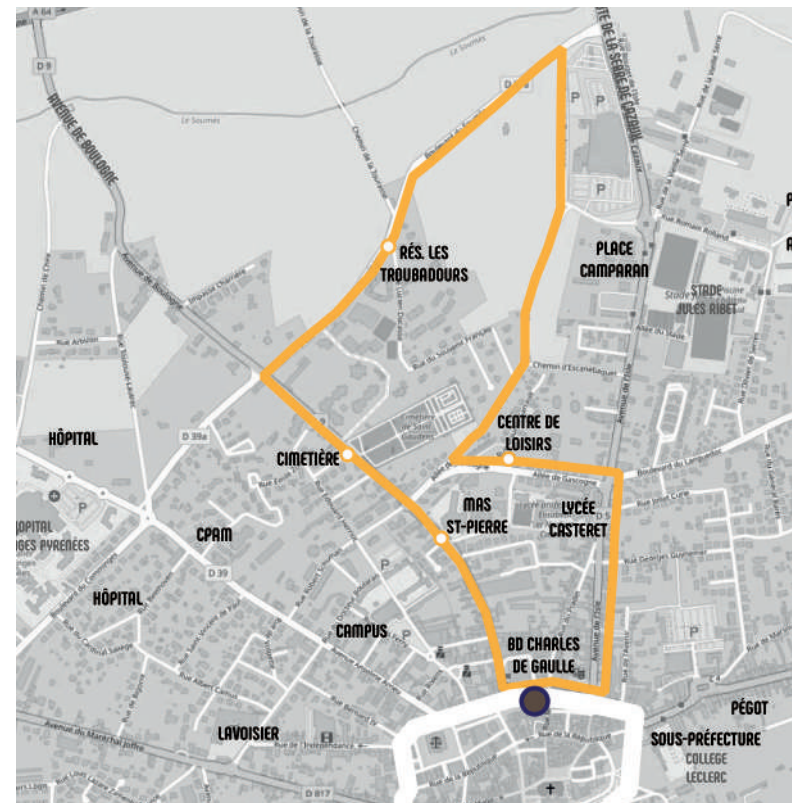

Horaires à compter du **2 avril 2024** pour une durée expérimentale d'un an.

Renseignements

06 46 08 07 10

CŒUR & COTEAUX
COMMINGES
COMMUNAUTÉ DE COMMUNES