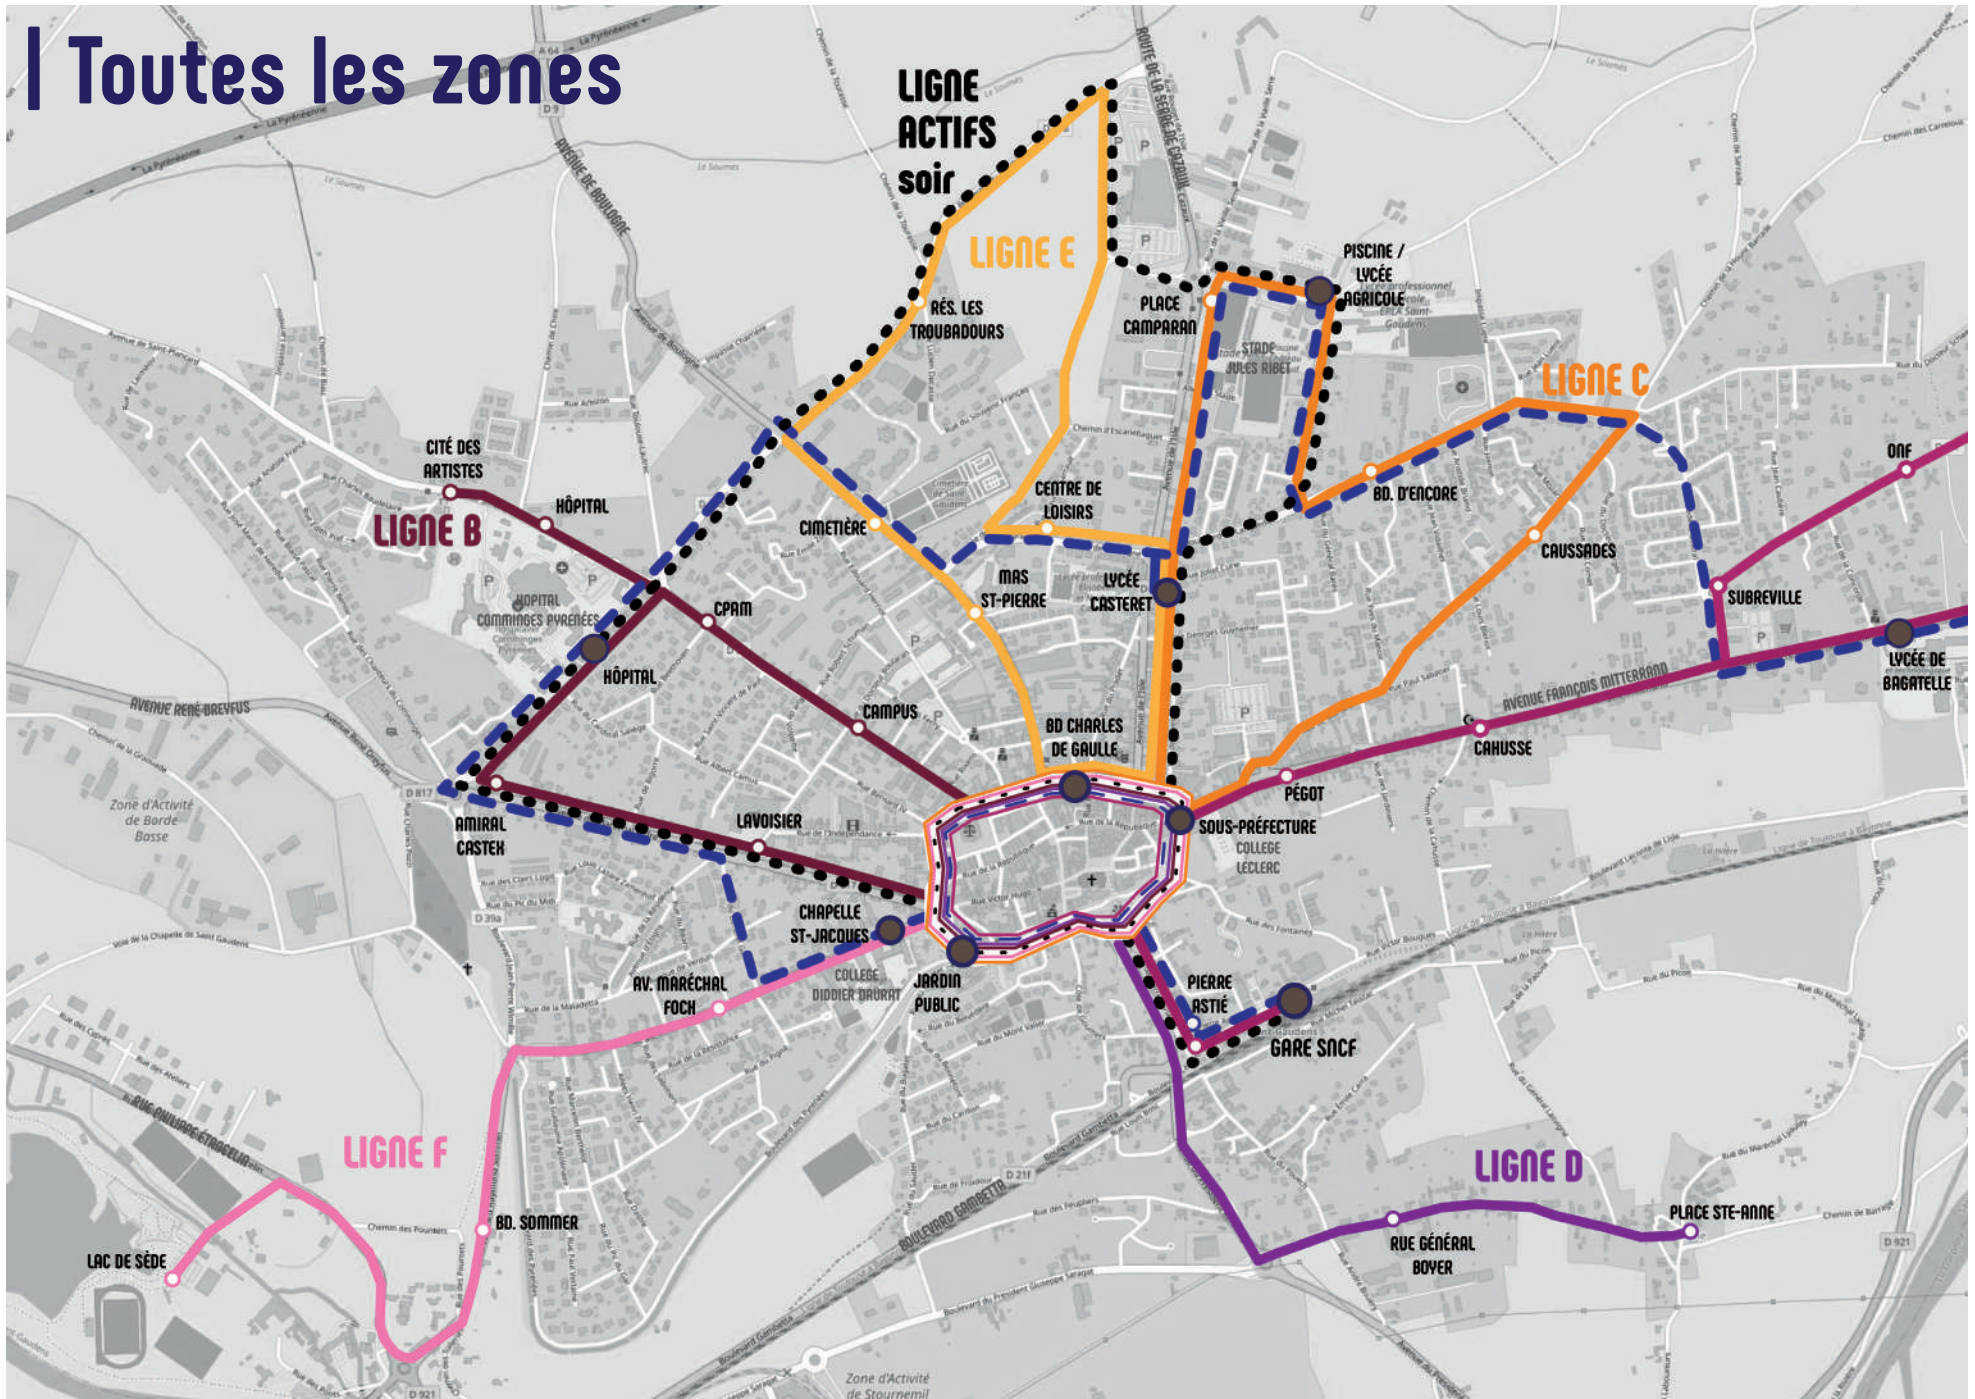

| Toutes les zones