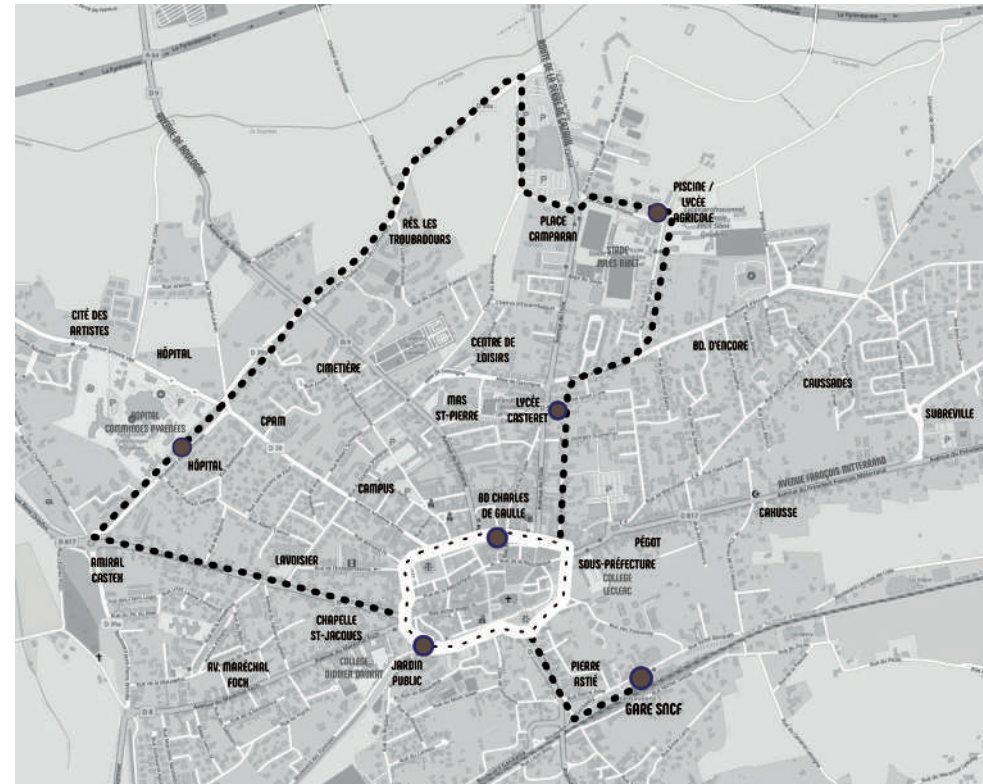

Bd Charles de Gaulle	16:55
Lycée Casteret	16:58
Lycée Agricole /Piscine	17:00
Hôpital	17:05
Jardin Public	17:08
Gare SNCF	17:10