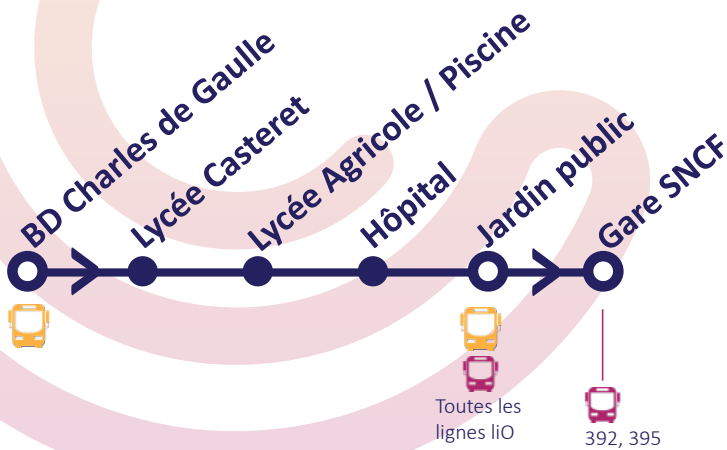

Bd Charles de Gaulle	16:55
Lycée Casteret	16:58
Lycée Agricole /Piscine	17:00
Hôpital	17:05
Jardin Public	17:08
Gare SNCF	17:10