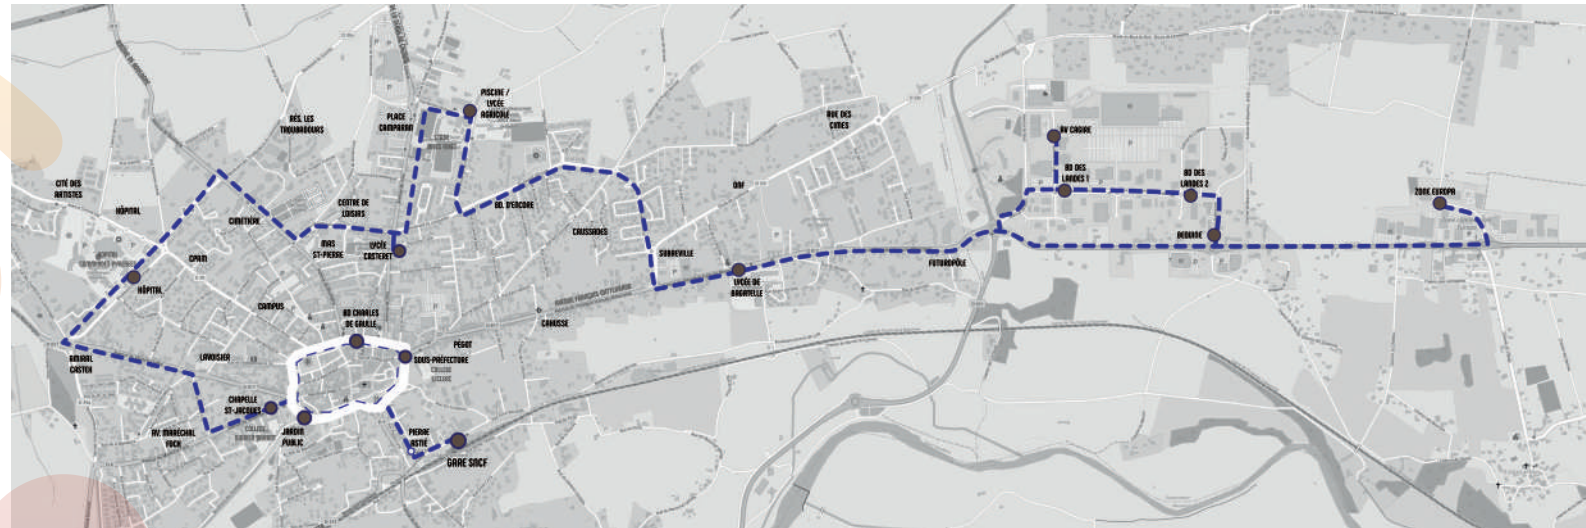

Horaires à compter du **2 avril 2024** pour une durée expérimentale d'un an.

Renseignements

06 46 08 07 10

CŒUR & COTEAUX
COMMINGES
COMMUNAUTÉ DE COMMUNES

Bd Charles de Gaulle	09:45	11:55	14:30	16:39	17:18
Chapelle Saint-Jacques	09:46	11:56	14:31	16:40	
Av Maréchal Foch	09:47	11:57	14:32	16:41	17:39
Lac de Sède	09:50	12:00	14:35	16:44	17:37
Parc des expositions	à la demande				
Bd Sommer	09:52	12:02	14:37	16:46	17:38
Bd Charles de Gaulle	09:56	12:06	14:41	16:50	17:42

LIGNE ACTIFS

Centre ville - Gare - Lieux d'activités

Du lundi au vendredi

De 7 h 20 à 9 h

Bd Charles de Gaulle	07:20	08:20
Jardin Public	07:21	08:21
Gare (Arrivée)	07:23	08:23
Gare (Départ)	07:35	08:35
Pierre Astié	07:36	08:36
Sous-Préfecture	07:37	08:37
Bd Charles de Gaulle	07:38	08:38
Chapelle St Jacques	07:39	08:39
Hôpital	07:41	08:41
Lycée Casteret	07:43	08:43
Lycée Agricole /Piscine	07:45	08:45
Lycée de Bagatelle	07:48	08:48
Av. du Cagire	07:54	08:54
Bd des Landes 1	07:55	08:55
Bd des Landes 2	07:55	08:55
Av. Béquine	07:56	08:56
Zone Europa	07:58	08:58