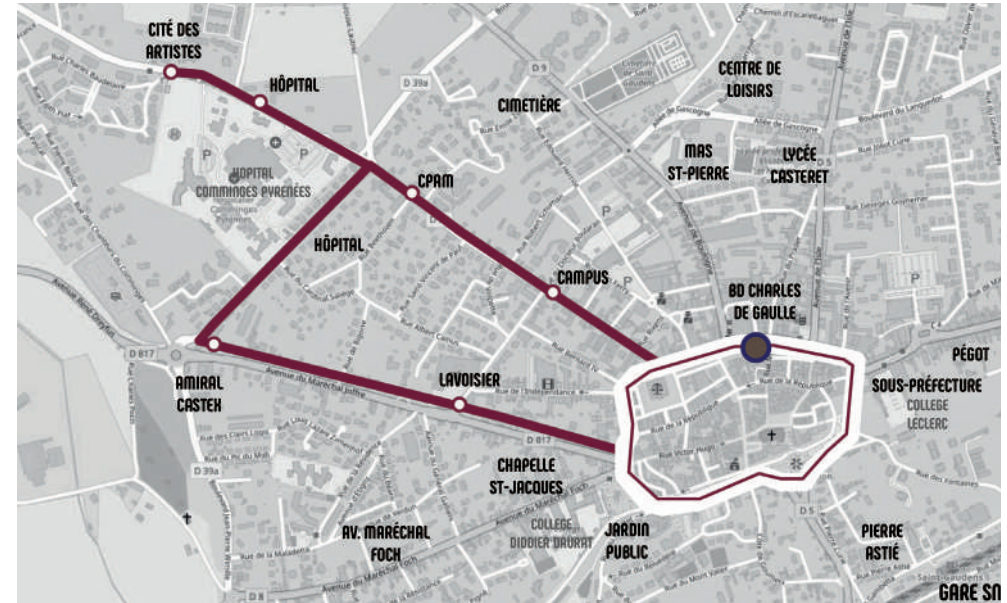

CŒUR & COTEAUX
COMMINGES
COMMUNAUTÉ DE COMMUNES

LIGNE B | Centre ville - Hôpital

Du lundi au samedi

9 h - 17 h 33

Bd Charles de Gaulle	09:00	10:00	10:34	11:10	12:10	13:45	14:45	15:20	15:54	17:18
Campus	09:01	10:01	10:35	11:11	12:11	13:46	14:46	15:21	15:55	
CPAM	09:01	10:01	10:35	11:11	12:11	13:46	14:46	15:21	15:55	
Hopital	09:02	10:02	10:36	11:12	12:12	13:47	14:47	15:22	15:56	17:32
Cité des Artistes	09:04	10:04	10:38	11:14	12:14	13:49	14:49	15:24	15:58	17:33
Place Amiral Castex	09:05	10:05	10:39	11:15	12:15	13:50	14:50	15:25	15:59	
Lavoisier	09:06	10:06	10:40	11:16	12:16	13:51	14:51	15:26	16:00	
Bd Charles de Gaulle	09:08	10:08	10:42	11:18	12:18	13:53	14:53	15:28	16:02	17:42