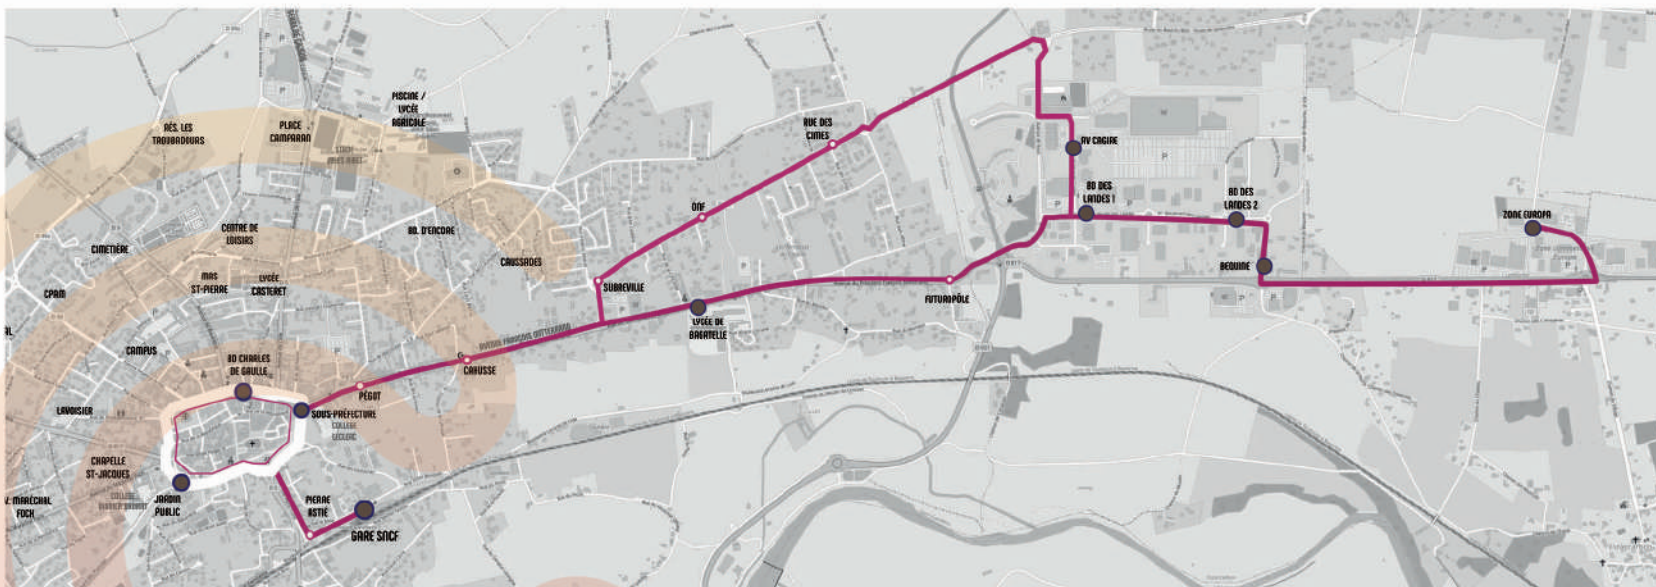

LIGNE A

Centre ville - Zones commerciales

Du lundi au vendredi
7 h 20 - 19 h 27

Le samedi
9 h 30 - 17 h 50