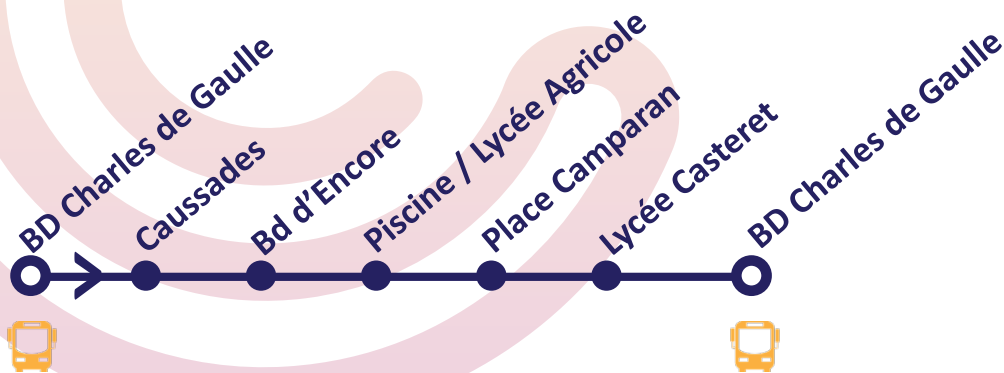

Bd Charles de Gaulle	09:12	10:12	10:46	11:22	13:57	14:57	15:32	16:06	17:18
Caussades	09:15	10:15	10:49	11:25	14:00	15:00	15:35	16:09	17:21
Bd d'encore	09:18	10:18	10:52	11:28	14:03	15:03	15:38	16:12	17:24
Piscine - Lycée Agricole	09:19	10:19	10:53	11:29	14:04	15:04	15:39	16:13	17:25
Place Campanan	09:20	10:20	10:54	11:30	14:05	15:05	15:40	16:14	17:26
Lycée Casteret	09:21	10:21	10:55	11:31	14:06	15:06	15:41	16:15	
Bd Charles de Gaulle	09:22	10:22	10:56	11:32	14:07	15:07	15:42	16:16	17:42