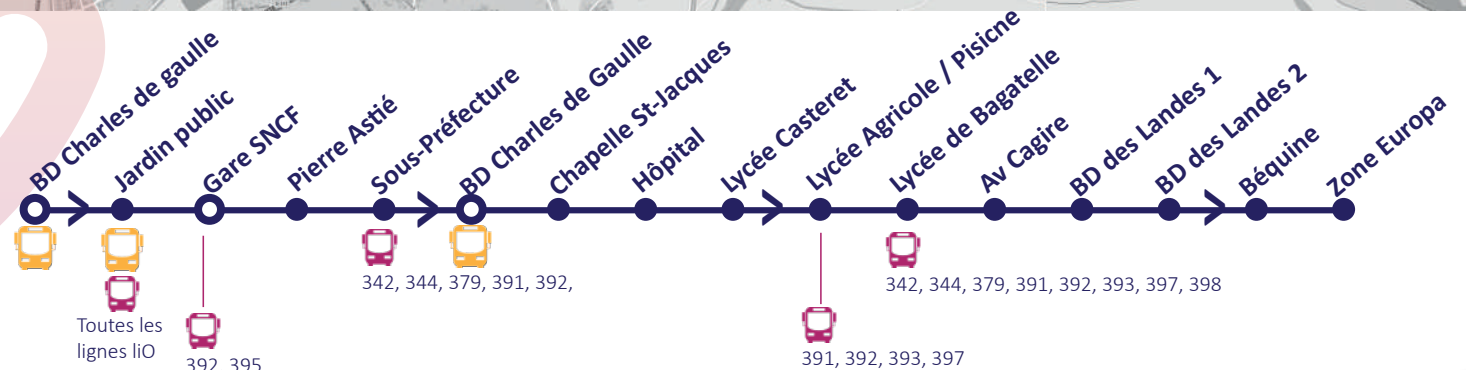

Horaires à compter du **2 avril 2024** pour une durée expérimentale d'un an.

Renseignements

06 46 08 07 10

CŒUR & COTEAUX
COMMINGES
COMMUNAUTÉ DE COMMUNES

Bd Charles de Gaulle	09:45	11:55	14:30	16:39	17:18
Chapelle Saint-Jacques	09:46	11:56	14:31	16:40	
Av Maréchal Foch	09:47	11:57	14:32	16:41	17:39
Lac de Sède	09:50	12:00	14:35	16:44	17:37
Parc des expositions	à la demande				
Bd Sommer	09:52	12:02	14:37	16:46	17:38
Bd Charles de Gaulle	09:56	12:06	14:41	16:50	17:42

Correspondances

A, B, C, D, E, F, TAD

314, 315, 316, 317, 342, 344, 379, 391,
392, 393, 394, 395, 397, 398

Horaires à compter du **2 avril 2024**
pour une durée expérimentale d'un an.

Renseignements

06 46 08 07 10

LIGNE ACTIFS

Centre ville - Gare - Lieux d'activités

Du lundi au vendredi

De 7 h 20 à 9 h

Bd Charles de Gaulle	07:20	08:20
Jardin Public	07:21	08:21
Gare (Arrivée)	07:23	08:23
Gare (Départ)	07:35	08:35
Pierre Astié	07:36	08:36
Sous-Préfecture	07:37	08:37
Bd Charles de Gaulle	07:38	08:38
Chapelle St Jacques	07:39	08:39
Hôpital	07:41	08:41
Lycée Casteret	07:43	08:43
Lycée Agricole /Piscine	07:45	08:45
Lycée de Bagatelle	07:48	08:48
Av. du Cagire	07:54	08:54
Bd des Landes 1	07:55	08:55
Bd des Landes 2	07:55	08:55
Av. Béquine	07:56	08:56
Zone Europa	07:58	08:58