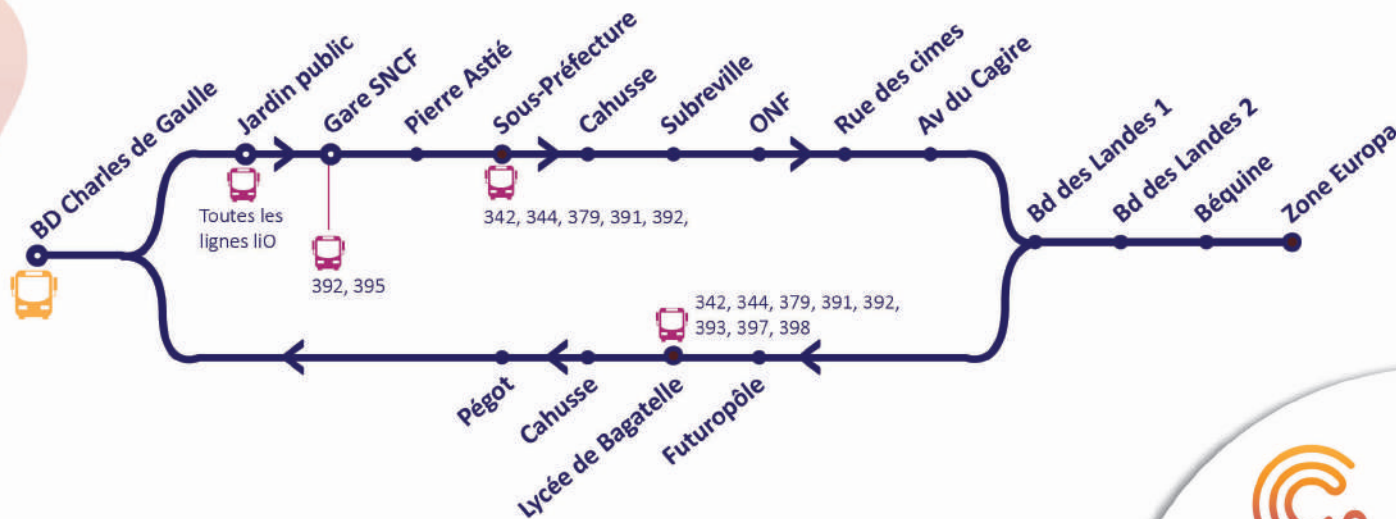

LIGNE A

Centre ville - Zones commerciales

Du lundi au vendredi
7 h 20 - 19 h 27

Le samedi
9 h 30 - 17 h 50