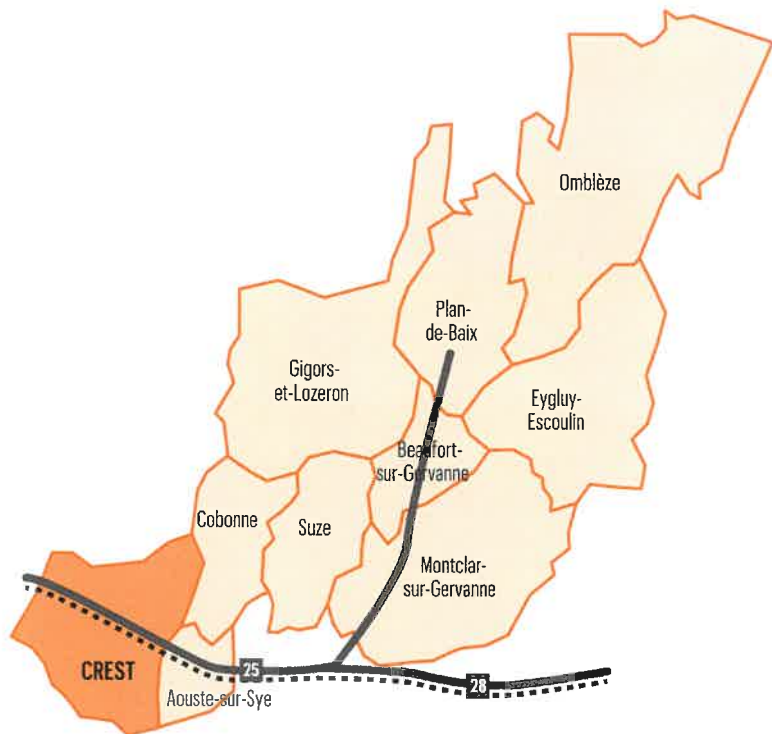

TRANSPORT À LA DEMANDE

SERVICE DE CORRESPONDANCE

SECTEUR DE LA GERVANNE › CREST

Un service régional de proximité pour répondre aux besoins en déplacement dans les zones de l'arrière pays drômois peu ou pas desservies par les transports en commun.

TRANSPORT À LA DEMANDE

SERVICE DE CORRESPONDANCE

Un service de la Région Auvergne-Rhône-Alpes ouvert à toute la population pour un trajet en correspondance avec les réseaux régionaux routier et ferroviaire **sur présentation du titre de transport justifiant le déplacement en correspondance**. Fonctionne du lundi au samedi de 9 h à 19 h (sauf jours fériés).

TARIFS*

Trajet aller inférieur ou égal à 30 km	5€
Trajet aller compris entre 31 et 60 km	10€
Trajet supérieur à 60 km	12€

GRATUIT pour les enfants de moins de 5 ans accompagnés d'un adulte

SECTEUR DE LA GERVANNE