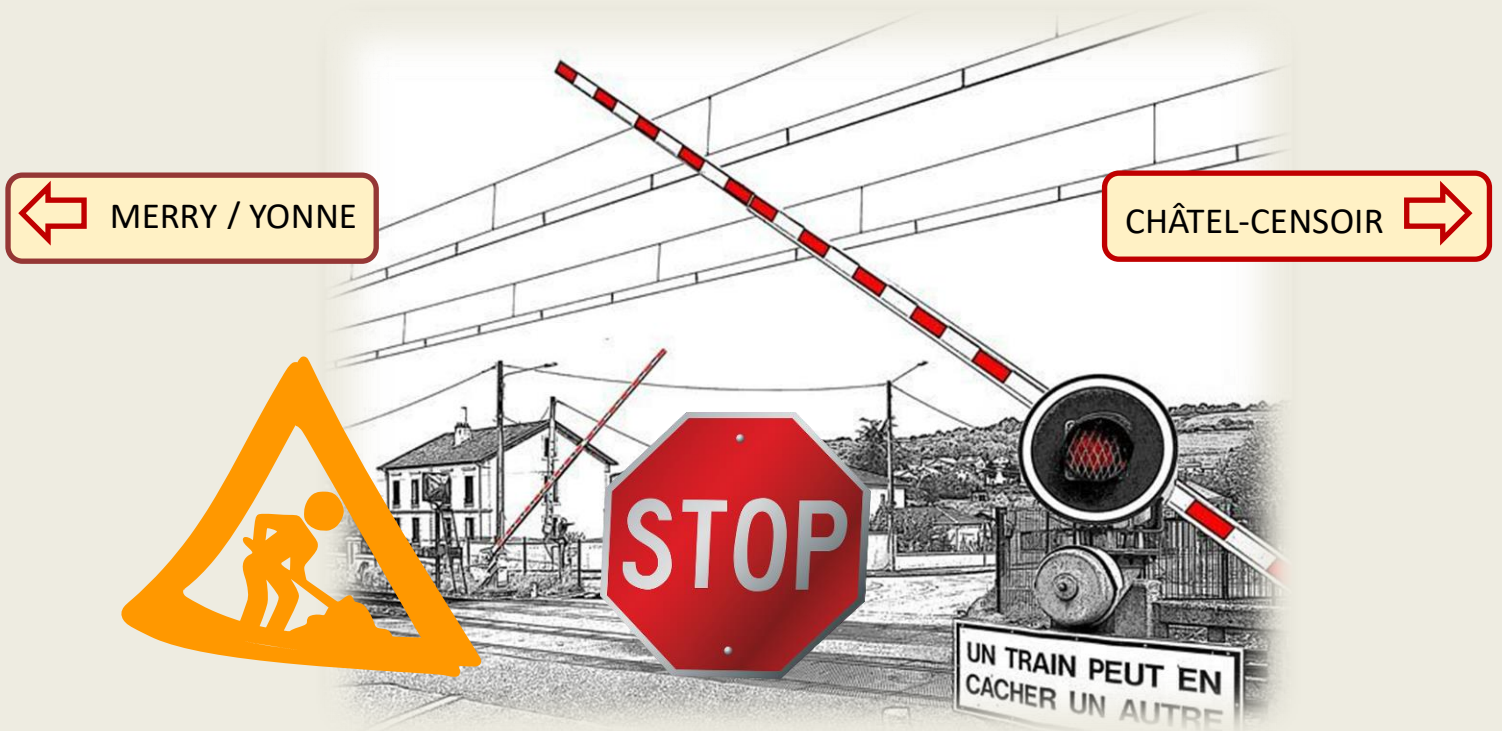

TRAVAUX SUR LA RD 100

DU LUNDI 22 AVRIL à 8H00

AU VENDREDI 26 AVRIL à 15H00

DES TRAVAUX SONT PREVUS SUR LA RD100

UNE DEVIATION SERA MISE EN PLACE DANS LES 2 SENS

BIEN VIVRE à MERRY sur YONNE

PRENEZ BIEN SOIN DE VOUS ET DE VOS PROCHES