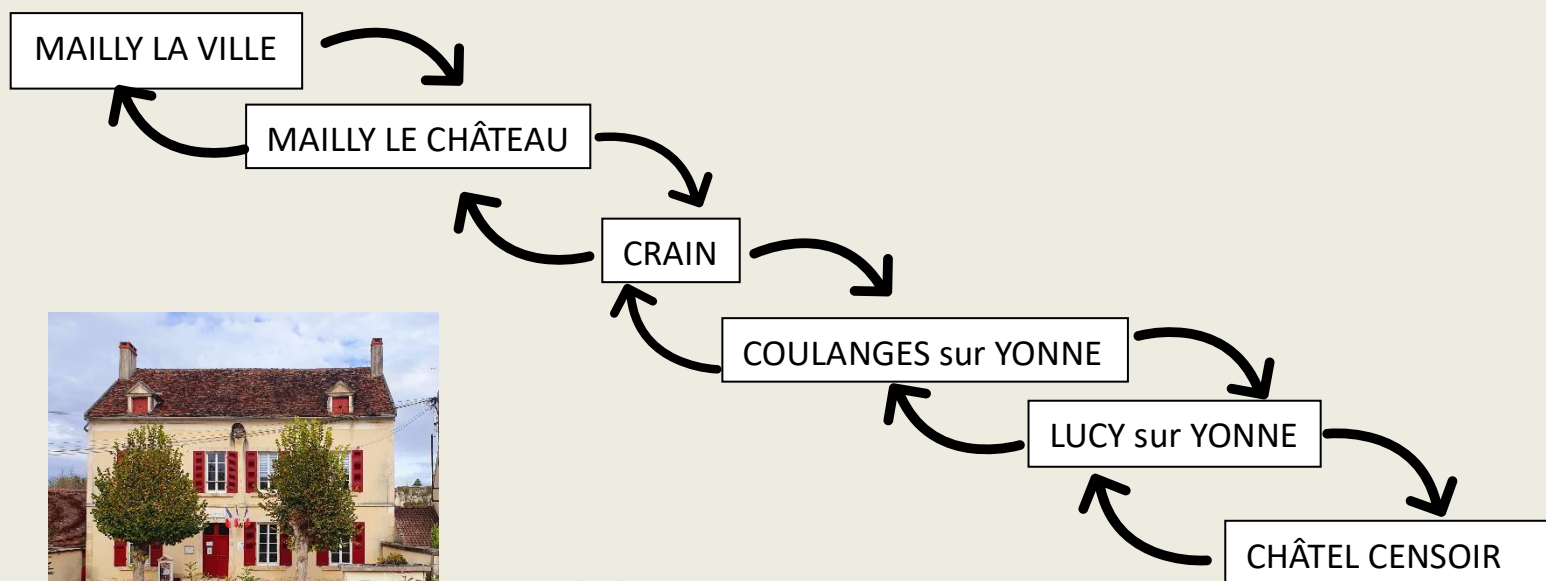

TRAVAUX SUR LA RD 100

DU LUNDI 22 AVRIL à 8H00

AU VENDREDI 26 AVRIL à 15H00

DES TRAVAUX SONT PREVUS SUR LA RD100

UNE DEVIATION SERA MISE EN PLACE DANS LES 2 SENS

BIEN VIVRE à MERRY sur YONNE

PRENEZ BIEN SOIN DE VOUS ET DE VOS PROCHES