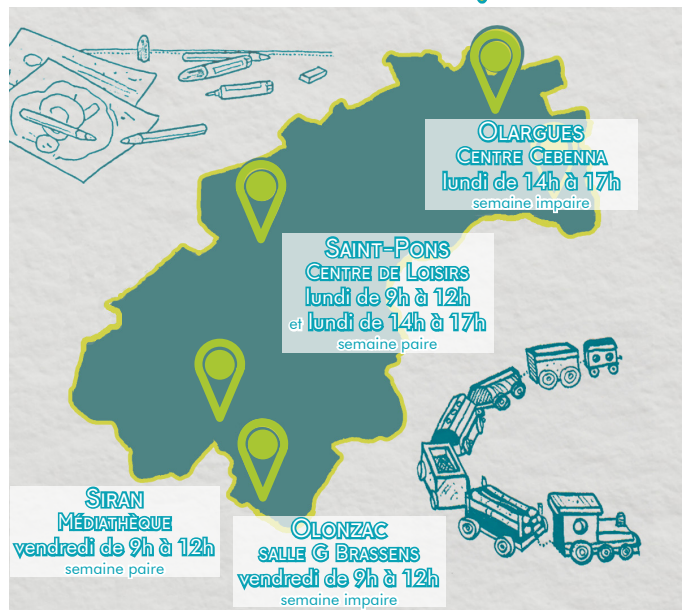

Le LAEP, c'est où et quand ?

Conditions d'accès

Service **gratuit**, sans inscription, anonyme, libre et sans contrainte d'horaire.

Les enfants restent sous la responsabilité de leurs accompagnant-e-s tout au long de l'accueil.

Le LAEP est ouvert aux familles résidant sur le territoire de la Communauté de communes du Minervois au Caroux.