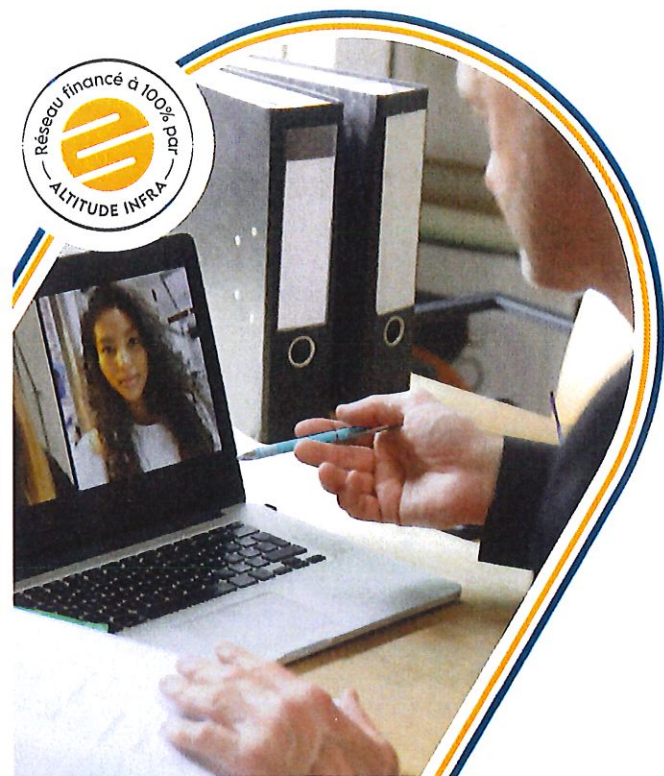

Corai Fibre

@CoraiFibre

CORAI

La fibre optique en Côte-d'Or

by altitude Infra.