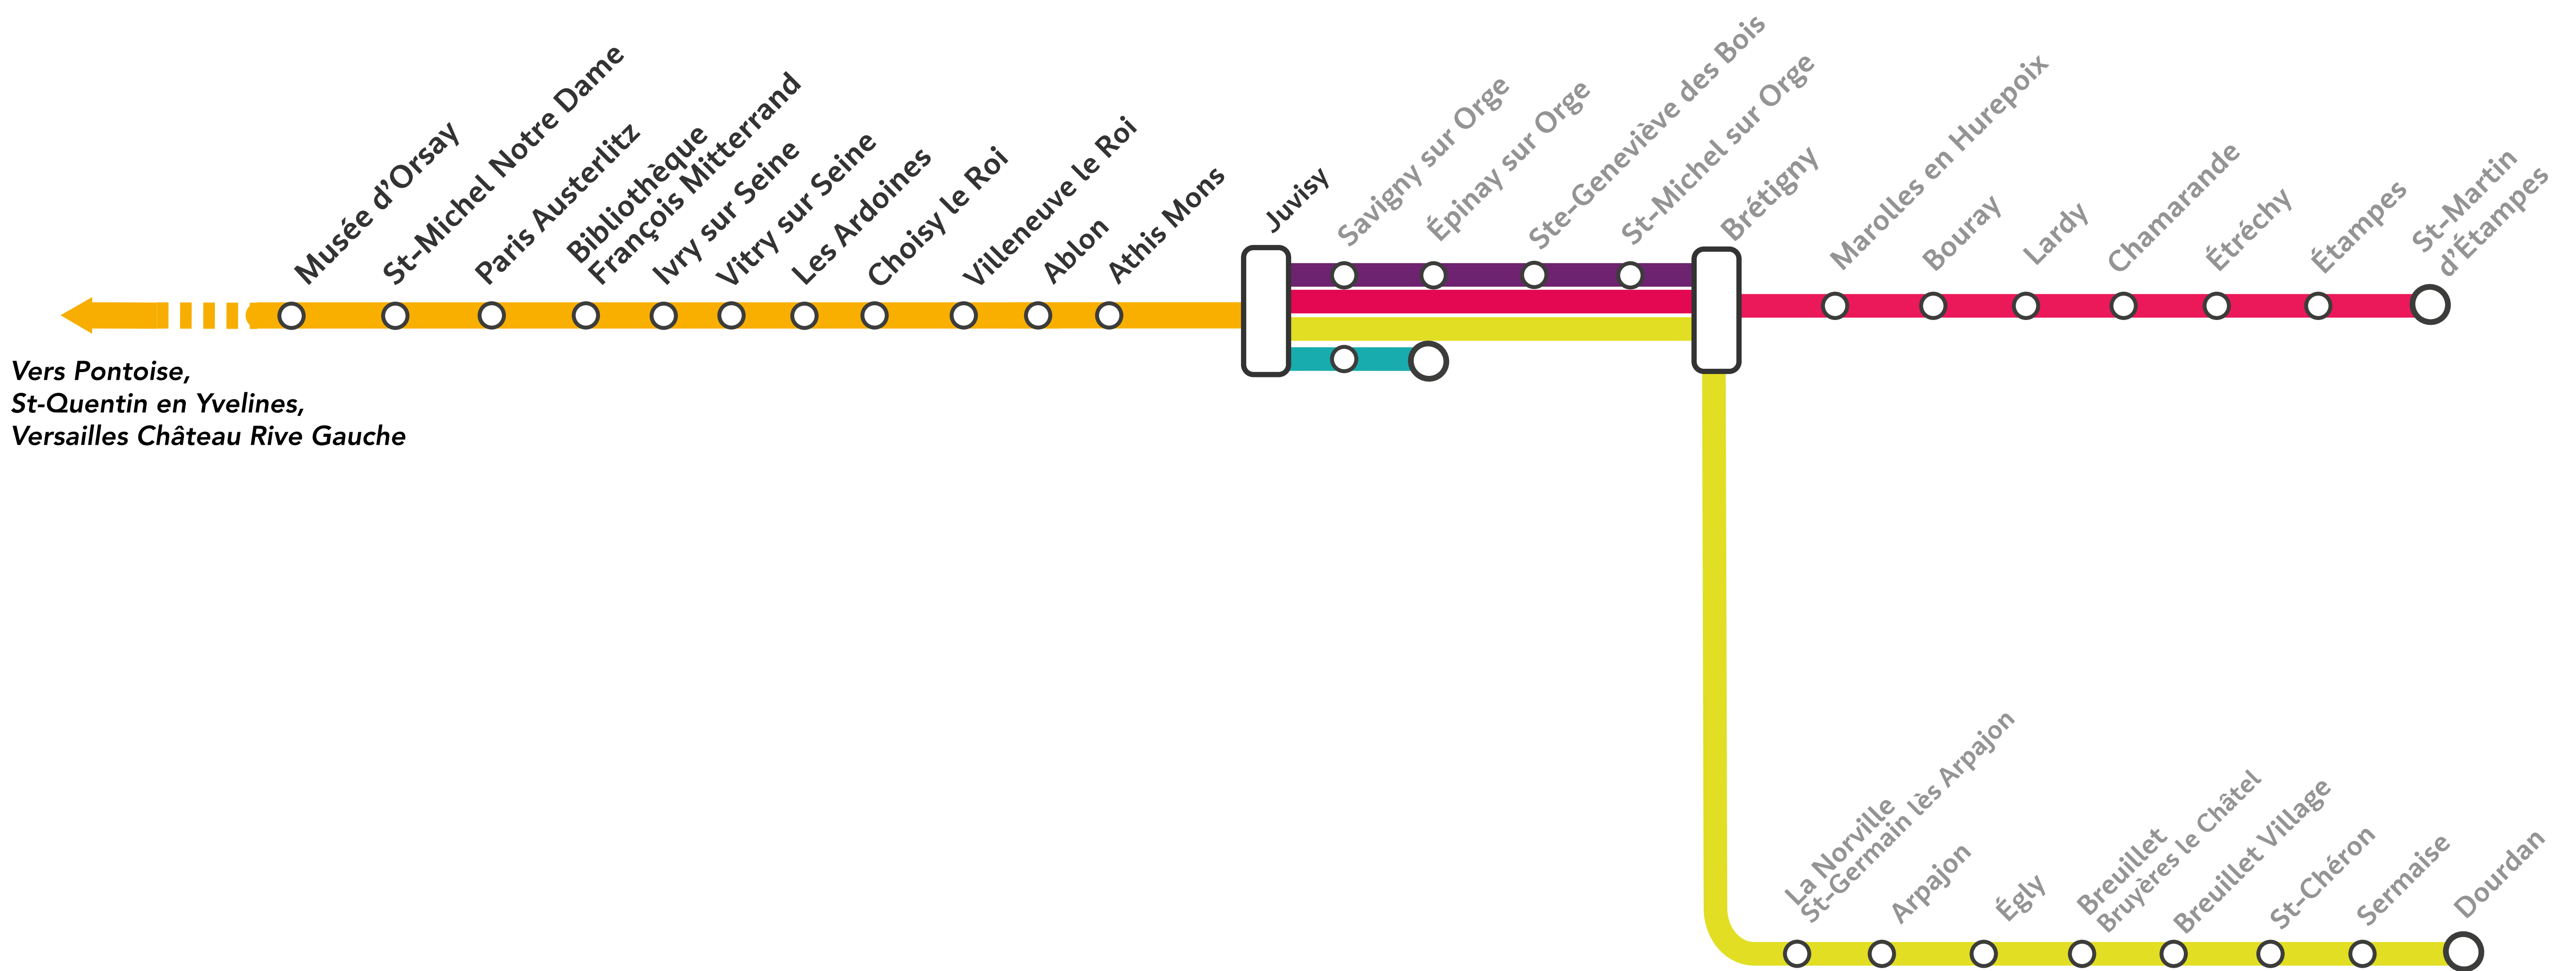

Week-end Travaux du 18 au 20 mai jusqu'à 17h

Aucun train ne circule entre les gares de :
Juvisy <> Saint-Martin d'Étampes
<> Dourdan

Des bus de remplacement sont mis en place :

- C2** Juvisy <> Epinay sur Orge
- C3** Juvisy <> Brétigny
- C4** Juvisy <> St-Martin d'Étampes
Directs entre Juvisy et Brétigny
- C5** Juvisy <> Dourdan
Directs entre Juvisy et Brétigny

⚠ En fin de soirée, le dimanche 19,
 Aucun train entre Paris Austerlitz, Dourdan et St-Martin d'Étampes dans les deux sens de circulation.
 Des bus de remplacement sont mis en place.

Préparez votre voyage!

PLAN YOUR JOURNEY! / ¡ORGANIZA SU VIAJE!

En savoir plus sur l'impact des travaux et les solutions de transport alternatives 3 semaines avant votre départ

More information about works impact and alternative routes 3 weeks before departure / Más informaciones sobre los impactos de las obras y soluciones para viajar 3 semanas antes de la salida.