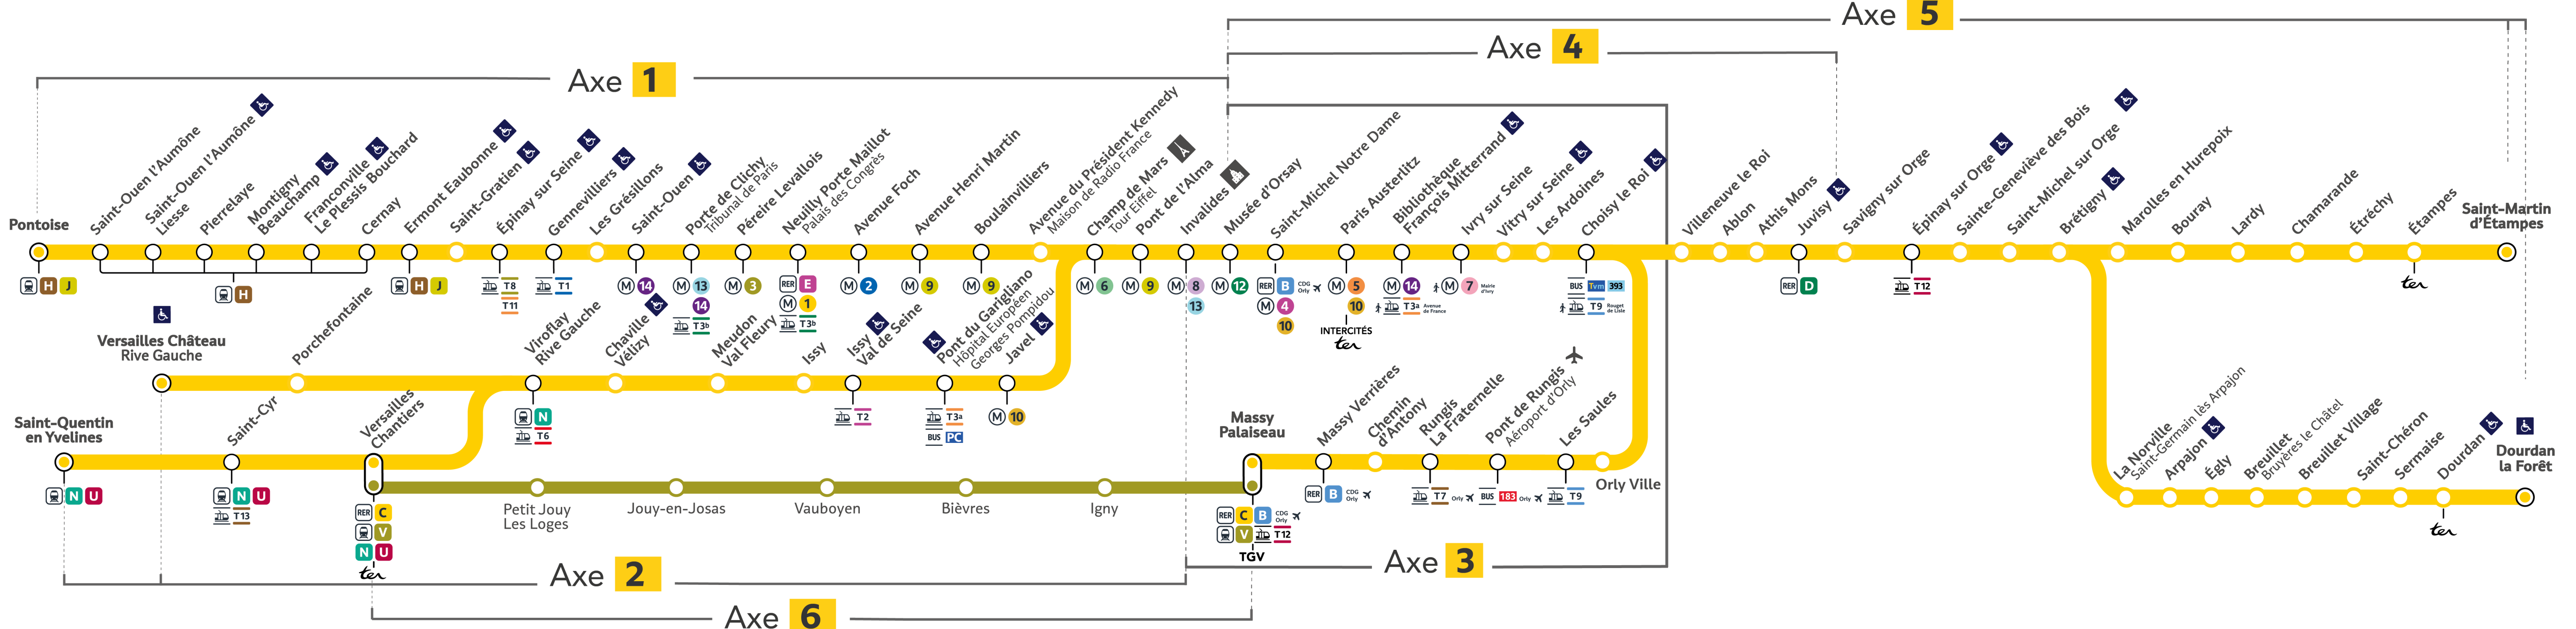

TRAVAUX LIGNE

PLANNED WORKS LINE C / OBRAS PREVISTAS LÍNEA C

Préparez votre voyage!

PLAN YOUR JOURNEY! / ORGANIZA SU VIAJE!

En savoir plus sur l'impact des travaux et les solutions de transport alternatives 3 semaines avant votre départ

More information about works impact and alternative routes 3 weeks before departure / Más informaciones sobre los impactos de las obras y soluciones para viajar 3 semanas antes de la salida.

Appli ÎLE-DE-FRANCE MOBILITÉS
Site [TRANSILIEN.COM](https://www.transilien.com)
Appli SNCF CONNECT
Ou votre appli de mobilité

Flashez-moi!

Flash me!
¡Escanea aquí!

AXES ET DATES IMPACTÉS (AXES AND DATES AFFECTED / EJES Y FECHAS IMPACTADAS)

AVRIL 2024 (April 2024 / Abril 2024)

Axe 1
- Invalides > Pontoise
- Pontoise > Invalides

L	M	M	J	V	S	D
1	2	3	4	5	6	7
8	9	10	11	12	13	14
15	16	17	18	19	20	21
22	23	24	25	26	27	28
29	30					

Axe 2
- Invalides > Versailles Château Rive Gauche
- Versailles Château Rive Gauche > Invalides
- Invalides > Saint-Quentin-en-Yvelines
- Saint-Quentin-en-Yvelines > Invalides

L	M	M	J	V	S	D
1	2	3	4	5	6	7
8	9	10	11	12	13	14
15	16	17	18	19	20	21
22	23	24	25	26	27	28
29	30					

MAI 2024 (May 2024 / Mayo 2024)

Axe 1
- Invalides > Pontoise
- Pontoise > Invalides

L	M	M	J	V	S	D
		1	2	3	4	5
6	7	8	9	10	11	12
13	14	15	16	17	18	19
20	21	22	23	24	25	26
27	28	29	30	31		

Axe 2
- Invalides > Versailles Château Rive Gauche
- Versailles Château Rive Gauche > Invalides
- Invalides > Saint-Quentin-en-Yvelines
- Saint-Quentin-en-Yvelines > Invalides

L	M	M	J	V	S	D
		1	2	3	4	5
6	7	8	9	10	11	12
13	14	15	16	17	18	19
20	21	22	23	24	25	26
27	28	29	30	31		

Axe 3
- Invalides > Massy Palaiseau
- Massy Palaiseau > Invalides
Via Choisy-le-Roi

L	M	M	J	V	S	D
1	2	3	4	5	6	7
8	9	10	11	12	13	14
15	16	17	18	19	20	21
22	23	24	25	26	27	28
29	30					

Axe 4
- Invalides > Juvisy
- Juvisy > Invalides
Via Choisy-le-Roi

L	M	M	J	V	S	D
1	2	3	4	5	6	7
8	9	10	11	12	13	14
15	16	17	18	19	20	21
22	23	24	25	26	27	28
29	30					

Axe 3
- Invalides > Massy Palaiseau
- Massy Palaiseau > Invalides
Via Choisy-le-Roi

L	M	M	J	V	S	D
		1	2	3	4	5
6	7	8	9	10	11	12
13	14	15	16	17	18	19
20	21	22	23	24	25	26
27	28	29	30	31		

Axe 4
- Invalides > Juvisy
- Juvisy > Invalides
Via Choisy-le-Roi

L	M	M	J	V	S	D
		1	2	3	4	5
6	7	8	9	10	11	12
13	14	15	16	17	18	19
20	21	22	23	24	25	26
27	28	29	30	31		

Axe 5
- Invalides > Saint-Martin d'Étampes
- Saint-Martin d'Étampes > Invalides
- Invalides > Dourdan
- Dourdan > Invalides

L	M	M	J	V	S	D
1	2	3	4	5	6	7
8	9	10	11	12	13	14
15	16	17	18	19	20	21
22	23	24	25	26	27	28
29	30					

Axe 6
- Versailles Chantiers > Massy Palaiseau
- Massy Palaiseau > Versailles Chantiers

L	M	M	J	V	S	D
1	2	3	4	5	6	7
8	9	10	11	12	13	14
15	16	17	18	19	20	21
22	23	24	25	26	27	28
29	30					

Axe 5
- Invalides > Saint-Martin d'Étampes
- Saint-Martin d'Étampes > Invalides
- Invalides > Dourdan
- Dourdan > Invalides

L	M	M	J	V	S	D
		1	2	3	4	5
6	7	8	9	10	11	12
13	14	15	16	17	18	19
20	21	22	23	24	25	26
27	28	29	30	31		

Axe 6
- Versailles Chantiers > Massy Palaiseau
- Massy Palaiseau > Versailles Chantiers

L	M	M	J	V	S	D
		1	2	3	4	5
6	7	8	9	10	11	12
13	14	15	16	17	18	19
20	21	22	23	24	25	26
27	28	29	30	31		

Le week-end du 20 au 21 avril,
Aucun train entre :
Massy Palaiseau <> Versailles Chantiers

Les soirées du 6 et 7 mai,
Aucun train entre :
Massy Palaiseau <> Versailles Chantiers

Pour vous accompagner des bus de remplacement sont mis en place pour desservir l'ensemble des gares.

- Travaux pouvant vous impacter en journée
- Travaux pouvant vous impacter en soirée
- Interruption de trafic du 1er au dernier train

Affiche actualisée le 6 mars 2024