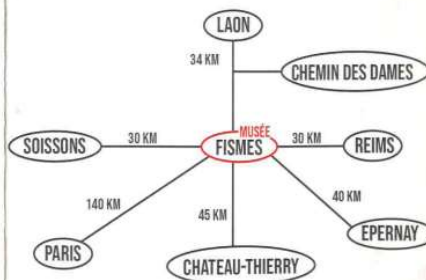

LE MUSÉE EST SITUÉ DANS LA VILLE DE FISMES  
SUR LA NATIONALE 31

# MUSEE

FRANCE 40 - VEHICULES

LE MUSÉE EST INSTALLÉ DANS L'UN DES BÂTIMENTS DE LA SUCRERIE DE FISMES, DATANT DE 1872, AYANT ÉTÉ UTILISÉ PAR LA PLUPART DES BELLIGÉRANTS LORS DES DEUX CONFLITS MONDIAUX.

LE MUSÉE PROPOSE DE DÉCOUVRIR UNE COLLECTION UNIQUE DE VÉHICULES, MATÉRIELS ET UNIFORMES EN LIEN AVEC LES COMBATS MEURTRIERS QUI SE SONT DÉROULÉS DANS LA RÉGION. UNE GRANDE PARTIE DE CETTE EXPOSITION EST DÉDIÉE AUX COMBATS DE LA CAMPAGNE DE FRANCE EN 1940.