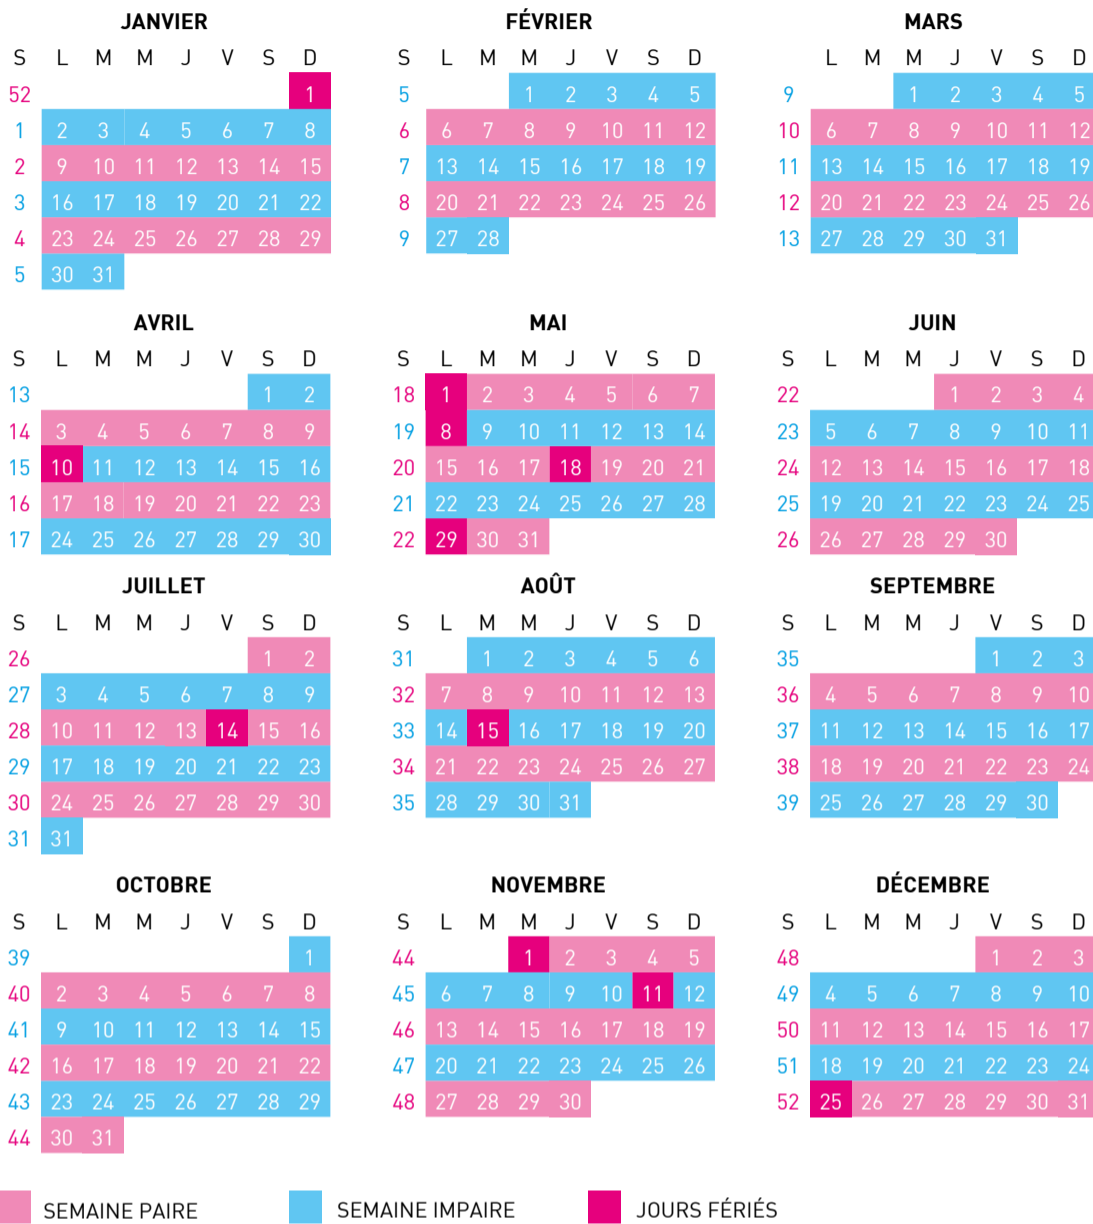

MON CALENDRIER DES COLLECTES 2023

Ma commune : .....

Semaine de ramassage des bacs ordures ménagères et des bacs et/ou sacs de tri : ☐ paire ☐ impaire

→ RATRAPAGES DES JOURS FÉRIÉS

LE LUNDI 10 AVRIL 2023
rattrapé le vendredi 14 avril pour :
Seraincourt

LE LUNDI 1ER MAI 2023
rattrapé le vendredi 5 mai pour :
Amagne, Banogne-Recouvrance,
Condé-lès-Herpy, Hannogne-Saint-Rémy,
Herpy-l'Arlésienne, Saint-Fergeux,
Saint-Germainmont, Saint-Quentin-
le-Petit, Sévigny-Waleppe, Le Thour

LE LUNDI 8 MAI 2023
rattrapé le vendredi 12 mai pour :
Seraincourt

LE JEUDI 18 MAI 2023
rattrapé le vendredi 19 mai pour :
Amagne

rattrapé le lundi 22 mai pour :
Ambly-Fleury, Biermes, Perthes,
Sault-lès-Rethel, Seuil, Thugny-Trugny

LE LUNDI 29 MAI 2023
rattrapé le vendredi 2 juin pour :
Amagne, Banogne-Recouvrance,
Condé-lès-Herpy, Hannogne-Saint-Rémy,
Herpy-l'Arlésienne, Saint-Fergeux,
Saint-Germainmont, Saint-Quentin-
le-Petit, Sévigny-Waleppe, Le Thour

LE VENDREDI 14 JUILLET 2023
rattrapé le lundi 17 juillet pour :
Alincourt, Ambly-Fleury, Annelles,
Biermes, Bignicourt, Juniville,
Ménil-Annelles, Perthes, Rethel, Seuil,
Thugny-Trugny, Ville-sur-Retourne

LE MARDI 15 AOÛT 2023
rattrapé le vendredi 18 août pour :
Aussonce, Avaux, Bergnicourt,
Brienne-sur-Aisne, Le Châtelet-
sur-Retourne, Corny-Machéroménil,
l'Écaille, Houldicourt, Ménil-Lépinos,
Neuflize, La Neuville-en-Tourne-à-Fuy,
Poilcourt-Sydney, Roizy, Saint-Rémy-
le-Petit, Sault-Saint-Rémy

rattrapé le lundi 21 août pour :
Acy-Romance, Arnicourt,
Nanteuil-sur-Aisne, Pargny-Resson,
Sault-lès-Rethel, Sorbon, Taizy

LE MERCREDI 1ER NOVEMBRE 2023
rattrapé le vendredi 3 novembre pour :
Asfeld, Banogne-Recouvrance,
Condé-lès-Herpy, Gomont, Hannogne-
Saint-Rémy, Herpy-l'Arlésienne,
Mont-Laurent, Saint-Fergeux, Saint-
Germainmont, Saint-Quentin-le-Petit,
Sévigny-Waleppe, Le Thour, Vieux-
lès-Asfeld, Villers-devant-le-Thour

rattrapé le lundi 6 novembre pour :
Alincourt, Annelles, Barby, Bignicourt,
Château-Porcien, Écly, Hauteville,
Inaumont, Juniville, Ménil-Annelles,
Rethel, Son, Ville-sur-Retourne

LE LUNDI 25 DÉCEMBRE 2023
rattrapé le vendredi 29 décembre pour :
Amagne, Banogne-Recouvrance,
Condé-lès-Herpy, Hannogne-Saint-Rémy,
Herpy-l'Arlésienne, Saint-Fergeux,
Saint-Germainmont, Saint-Quentin-
le-Petit, Sévigny-Waleppe, Le Thour

LE LUNDI 1ER JANVIER 2024
rattrapé le vendredi 5 janvier pour :
Seraincourt

HORAIRES D'OUVERTURE DES DÉCHÈTERIES

Automne-Hiver

du 1er janvier au 30 avril / du 1er novembre au 31 décembre

Printemps-Été

du 1er mai au 31 octobre