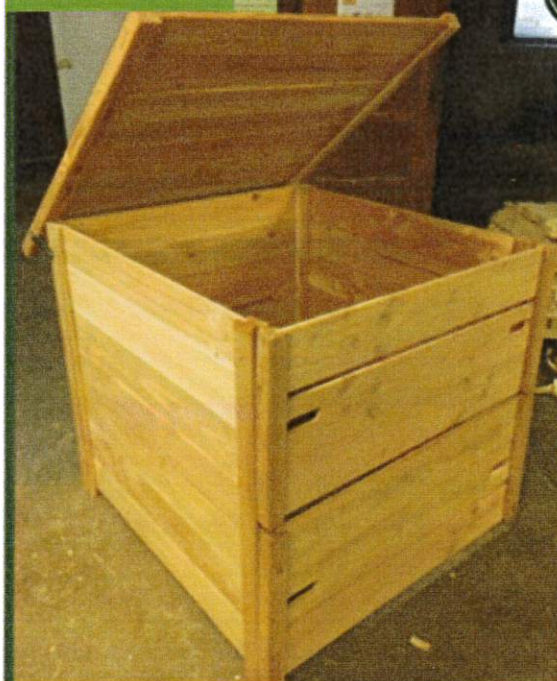

Commandez votre composteur !

Les déchets putrescibles des habitants de la Communauté des Communes des Sources de l'Orne représentent la plus grosse partie avec 33,9% d'une poubelle type soit 71kg/hab/an.

La solution ?

Le composte ! Diminuez votre poubelle c'est aussi diminuer l'empreinte carbone de la ville.

Notre nouvel ami

Il est composé en bois de Douglas et possède une capacité de 300L, l'entretien ? C'est simple il n'a besoin que de vos déchets organiques* ! Son coût effectif est de 76€ dont 38€ sont pris en charge par la CDC des Sources de l'Orne. Son prix revient donc à 38€ !

*Les déchets organiques comprennent : les déchets de cuisine (épluchures, marc de café, sachets de thé...), déchets de jardin (feuilles mortes, tailles de haie, fleurs fanées...) et déchets ménagers non alimentaires (paille, foin, mouchoirs et serviettes en papier...)

Réservez votre composteur auprès du Service Déchets

☎ 09 71 49 66 34

Cette opération s'adresse à tous les foyers résidant sur le territoire du syndicat.